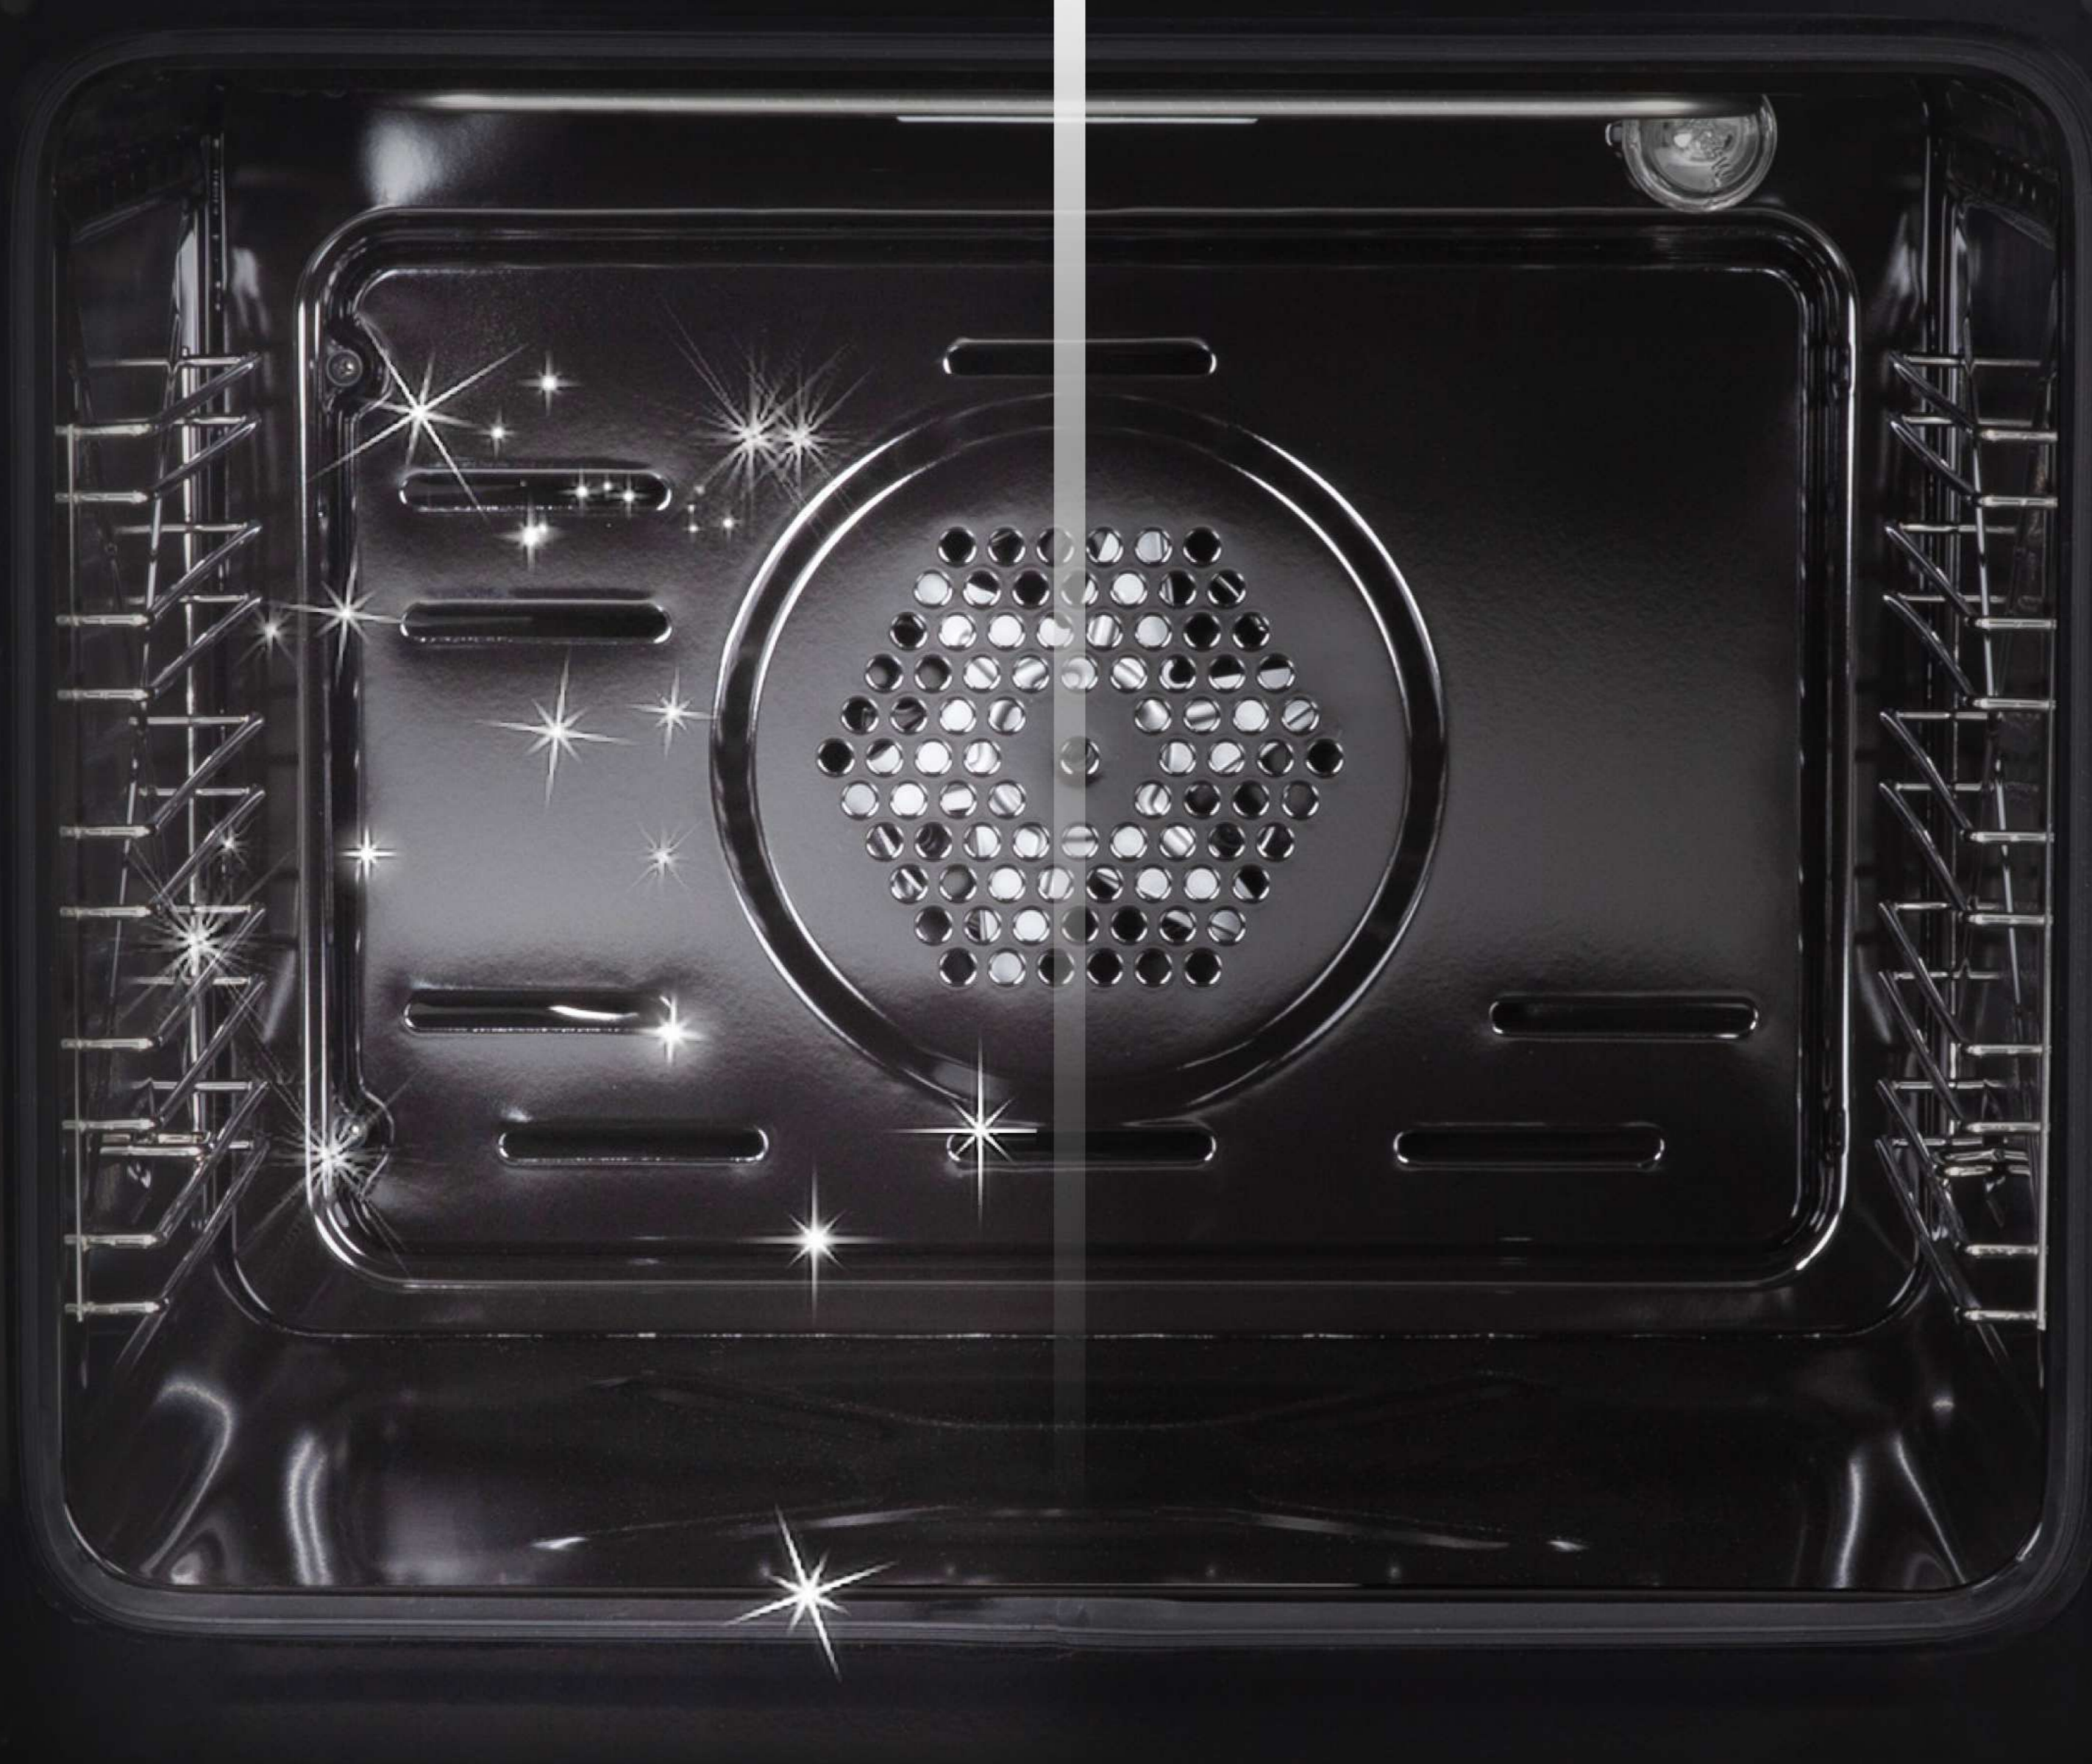

Камера духовки
с эмалью легкой
очистки