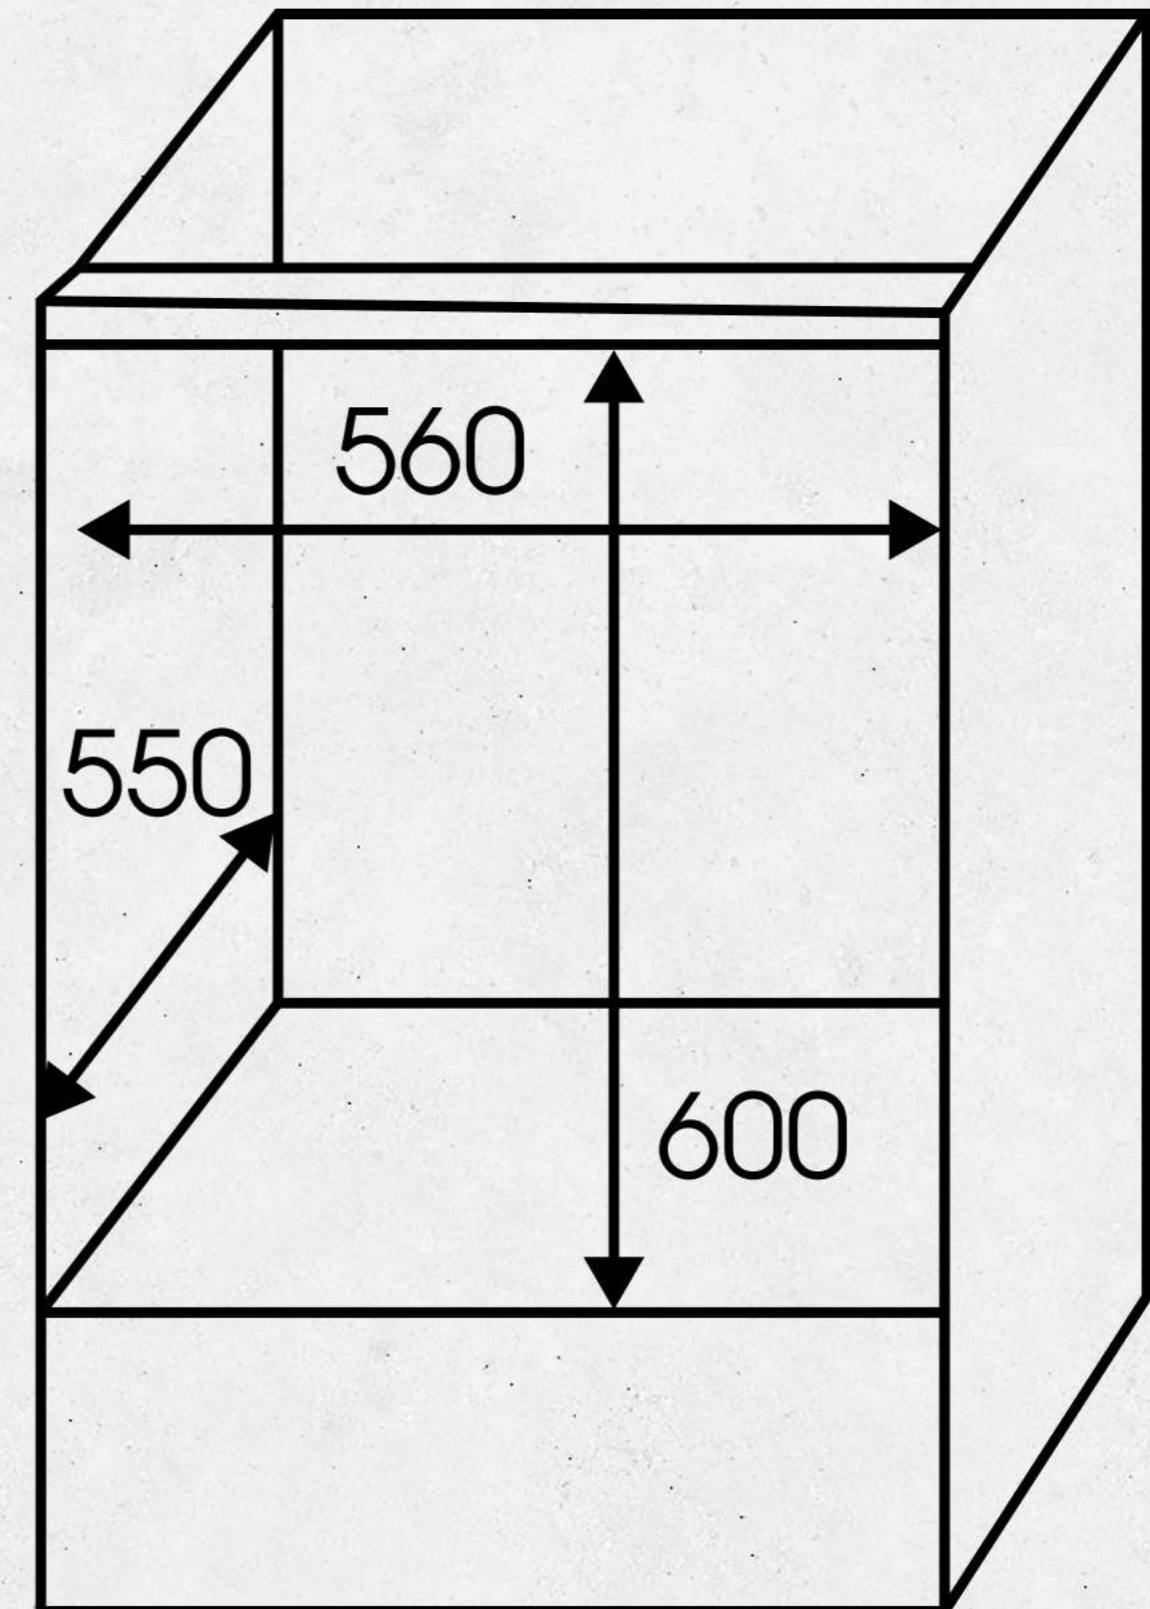

 Верхний и нижний нагрев с конвекцией

**Съемные металлические
направляющие**

**5 уровней
установки противня**

Камера духовки
с эмалью легкой
очистки

Глубокий противень
и решетка в комплекте

5
лет
гарантия

Габаритные размеры и схема встраивания

60 cm

60 cm

ИДЕАЛЬНОЕ СОЧЕТАНИЕ

Варочная панель
G 20.6 S

Духовой шкаф
E 175 S

Класс энергопотребления.....	A
Тангенциальное охлаждение.....	есть
Два съёмных стекла дверцы LOW-E.....	есть
Хромированные боковые направляющие.....	есть
Холодный фронт.....	есть
Эмаль лёгкой очистки.....	есть
Суммарная мощность.....	1700 Вт
Количество функций.....	7
Управление.....	поворотные переключатели
Ручка дверцы.....	металлическая
Панорамное внутреннее стекло.....	Smart Eye
Страна производства.....	Турция