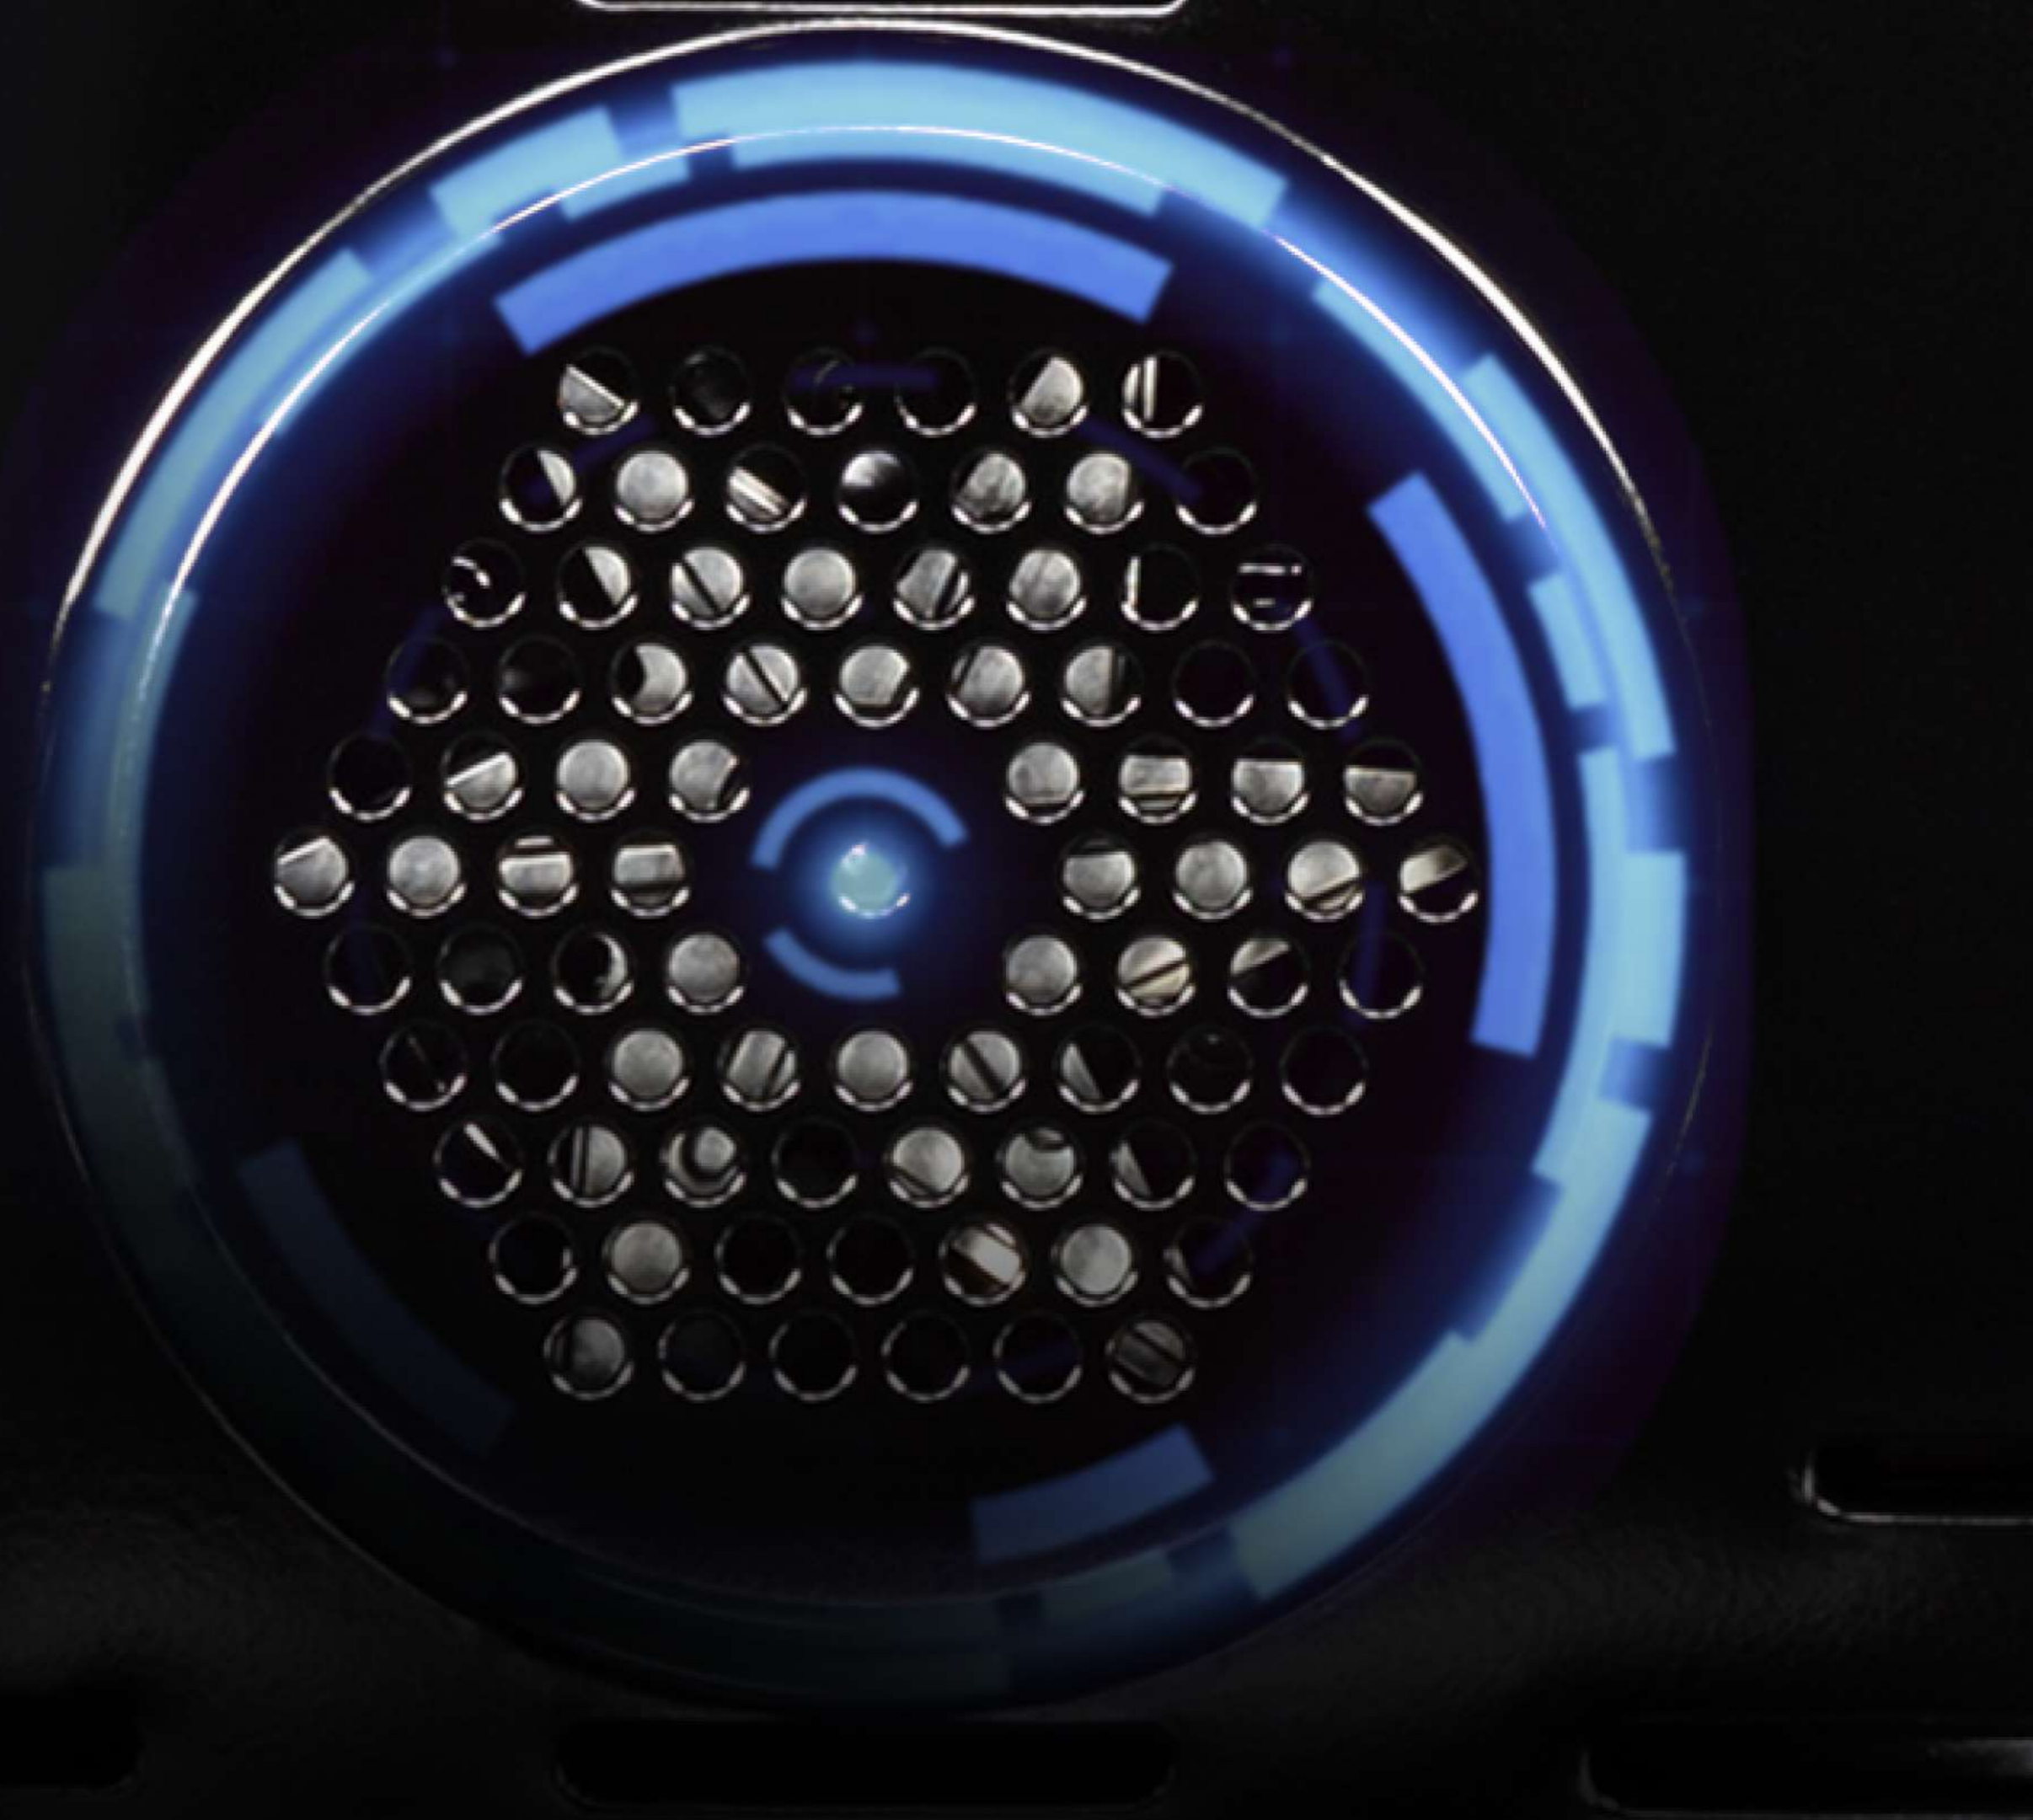

Zigmund & Shtain

Духовой шкаф

E 175 S

72 литра

Конвекция

Поворотные
переключатели
и эргономичная ручка

Двойное
съёмное стекло
LOW-E

Большой
объем
72 л

 Верхний и нижний нагрев с конвекцией

**Съемные металлические
направляющие**

**5 уровней
установки противня**

Камера духовки
с эмалью легкой
очистки

Глубокий противень
и решетка в комплекте

5
лет
гарантия

Габаритные размеры и схема встраивания