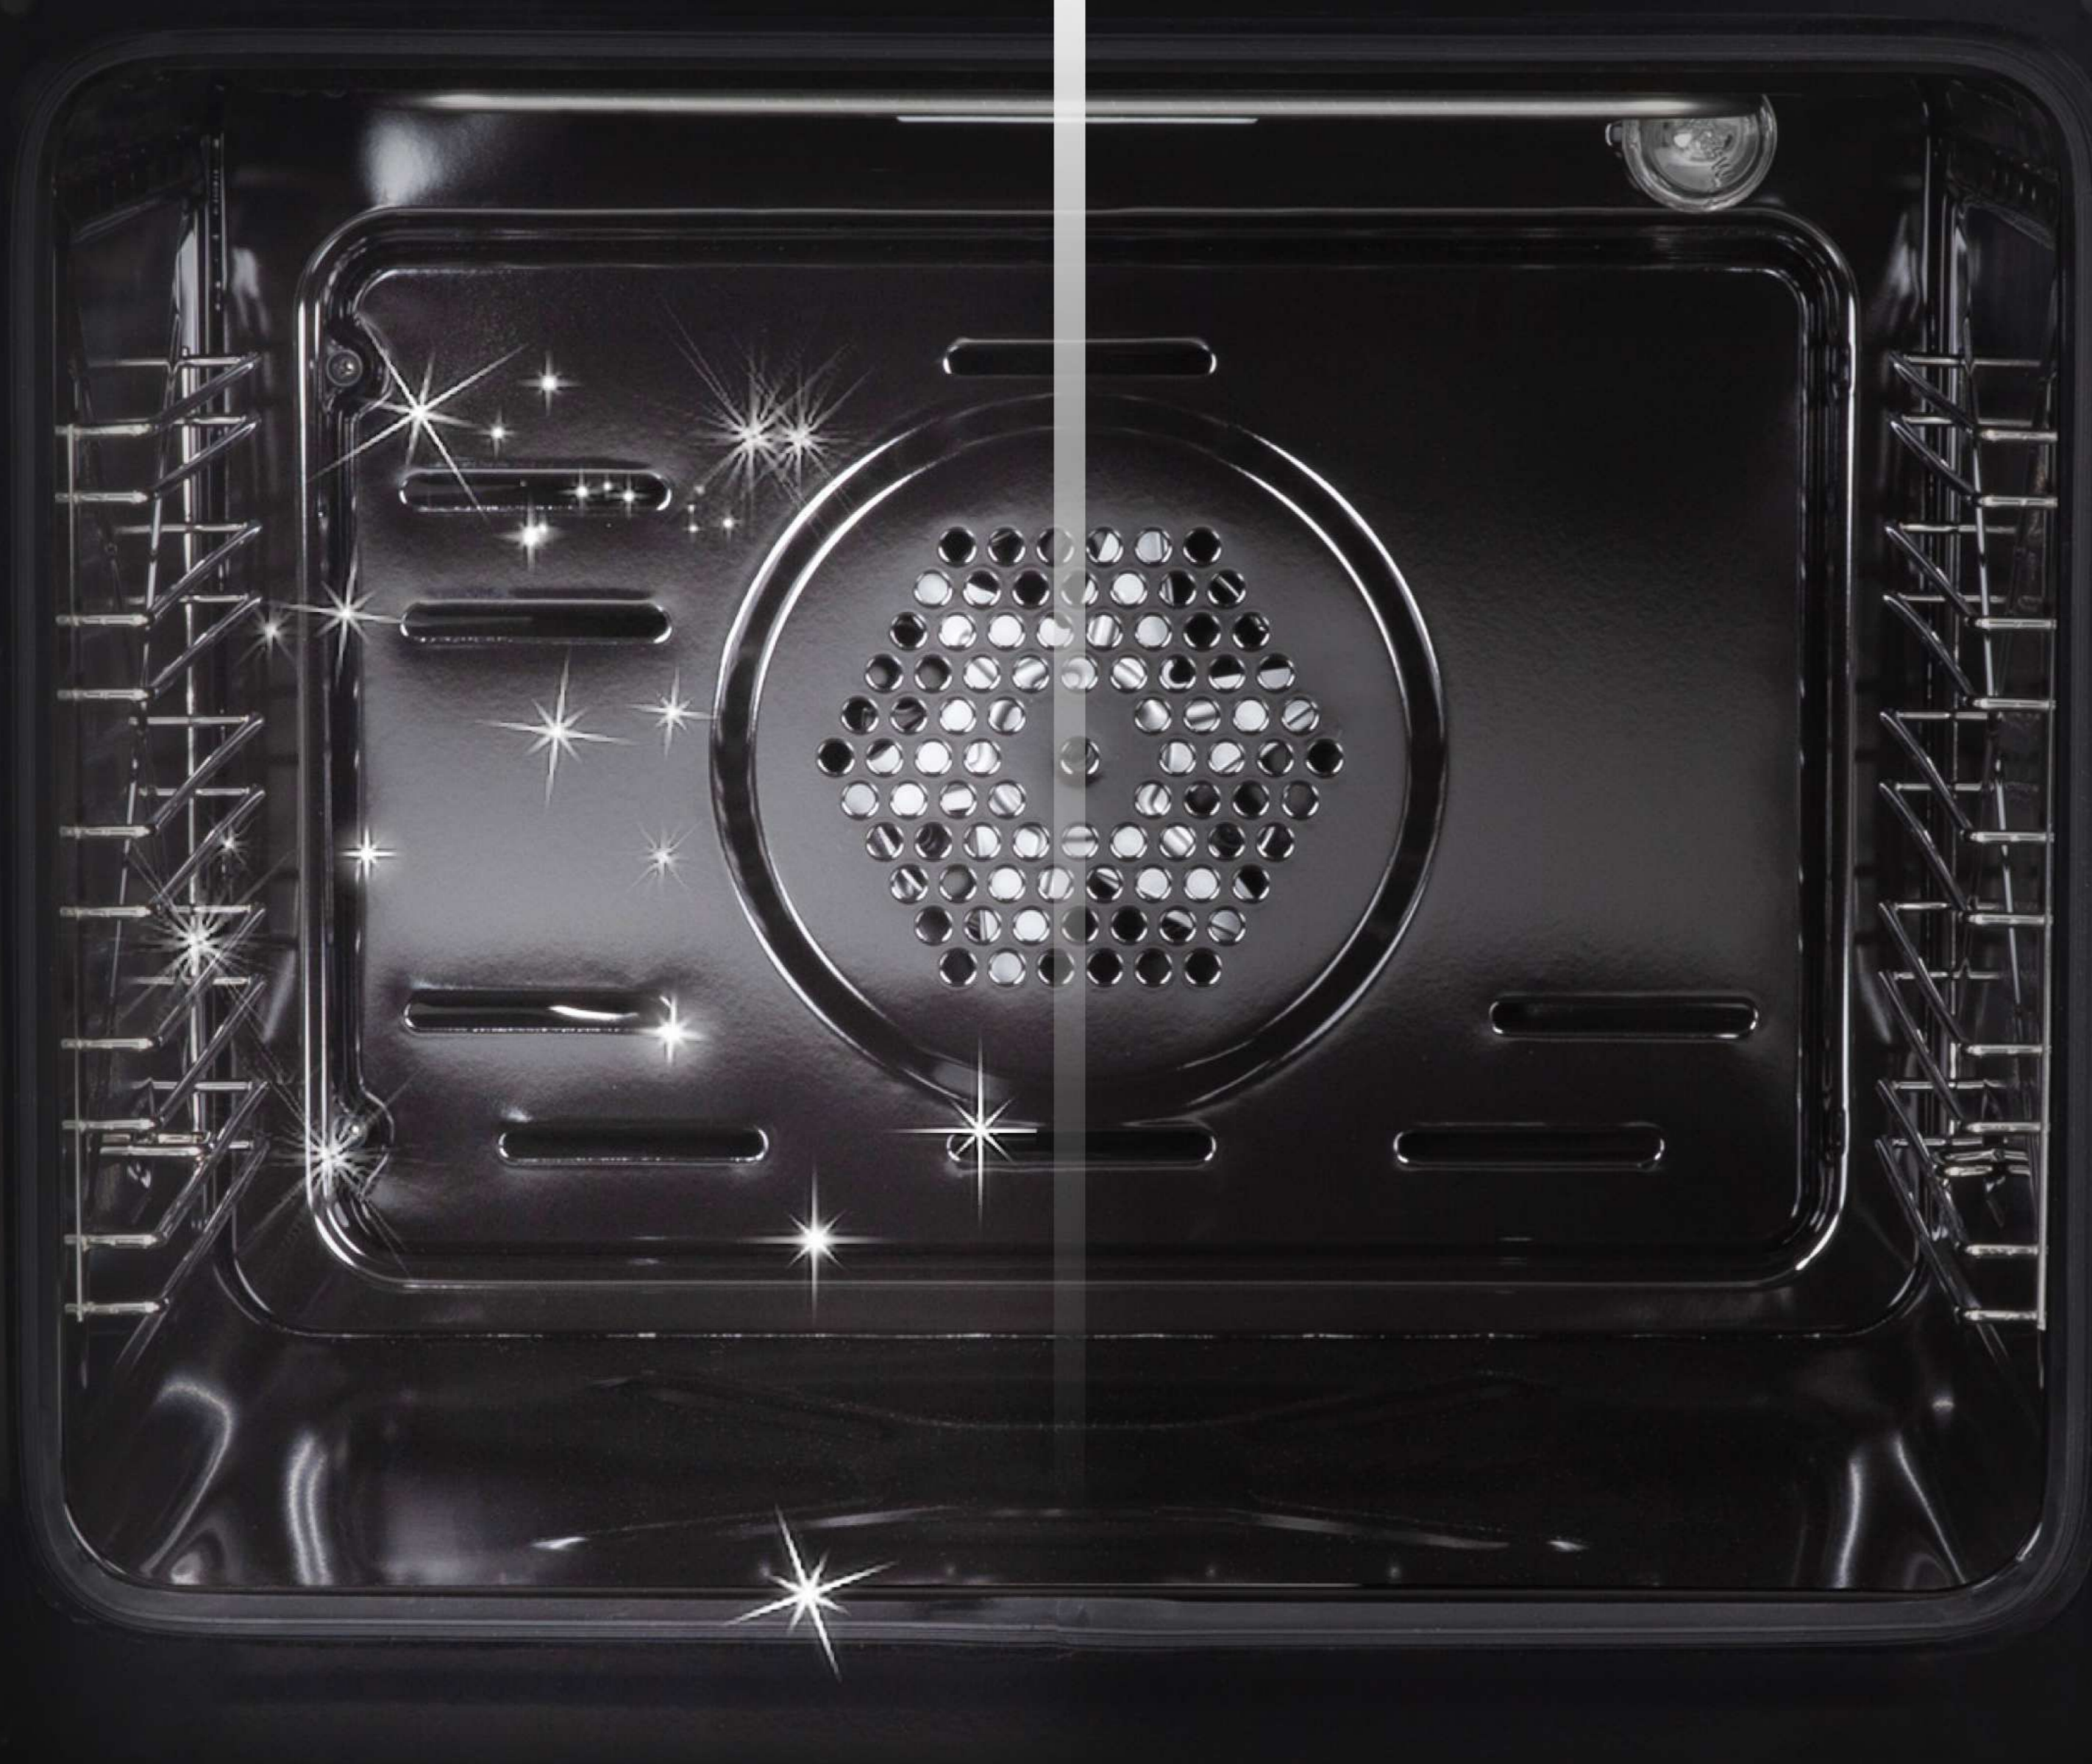

## 6 Функций

-  Гриль
-  Подсветка
-  Разморозка
-  Нижний нагрев
-  Верхний нагрев
-  Верхний и нижний нагрев
-  Верхний и нижний нагрев с конвекцией

**Съемные металлические  
направляющие**

**5 уровней  
установки противня**