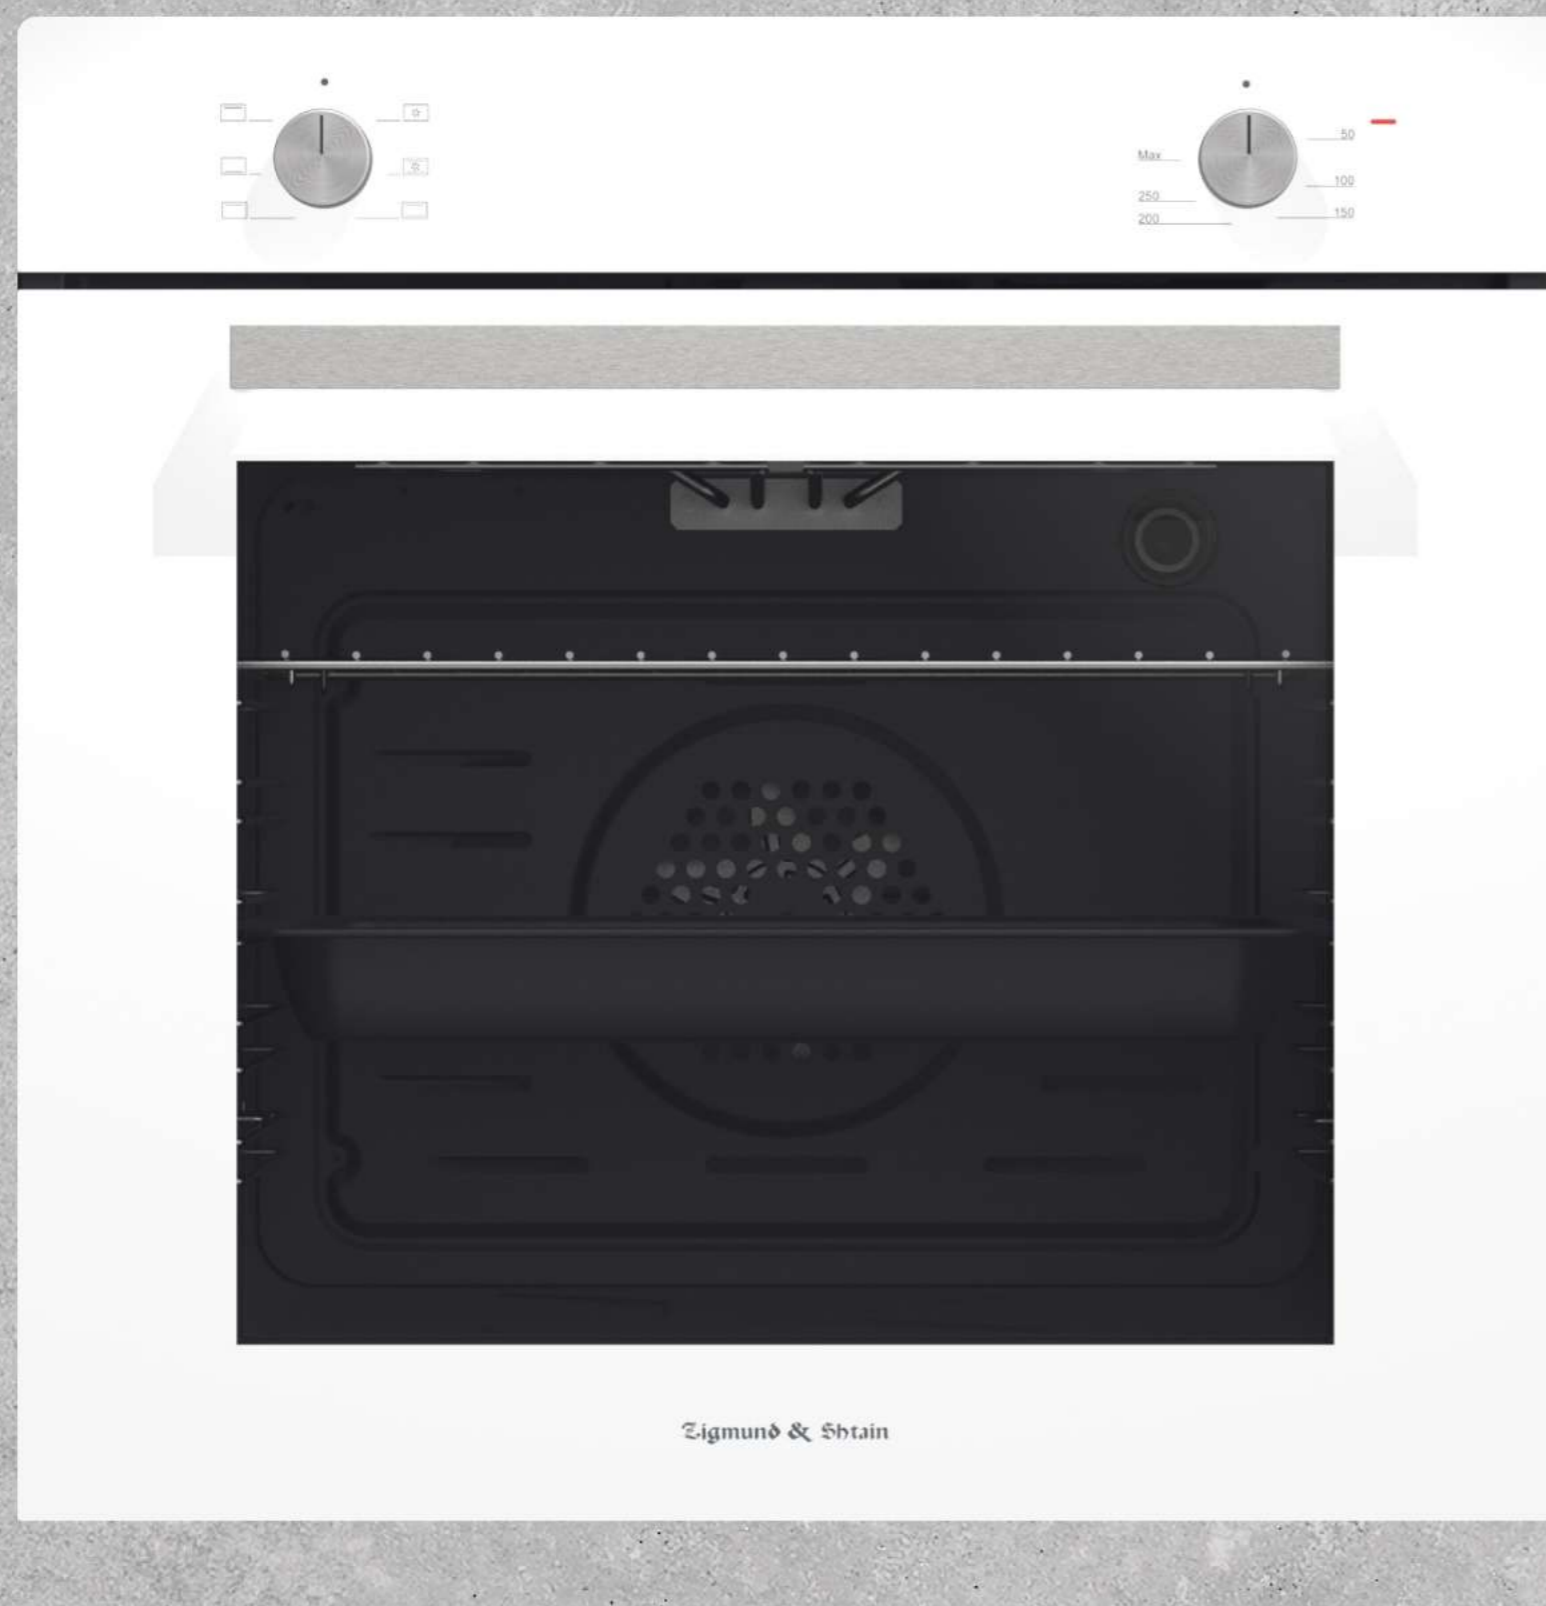

Габаритные размеры и схема встраивания

60 CM

60 CM