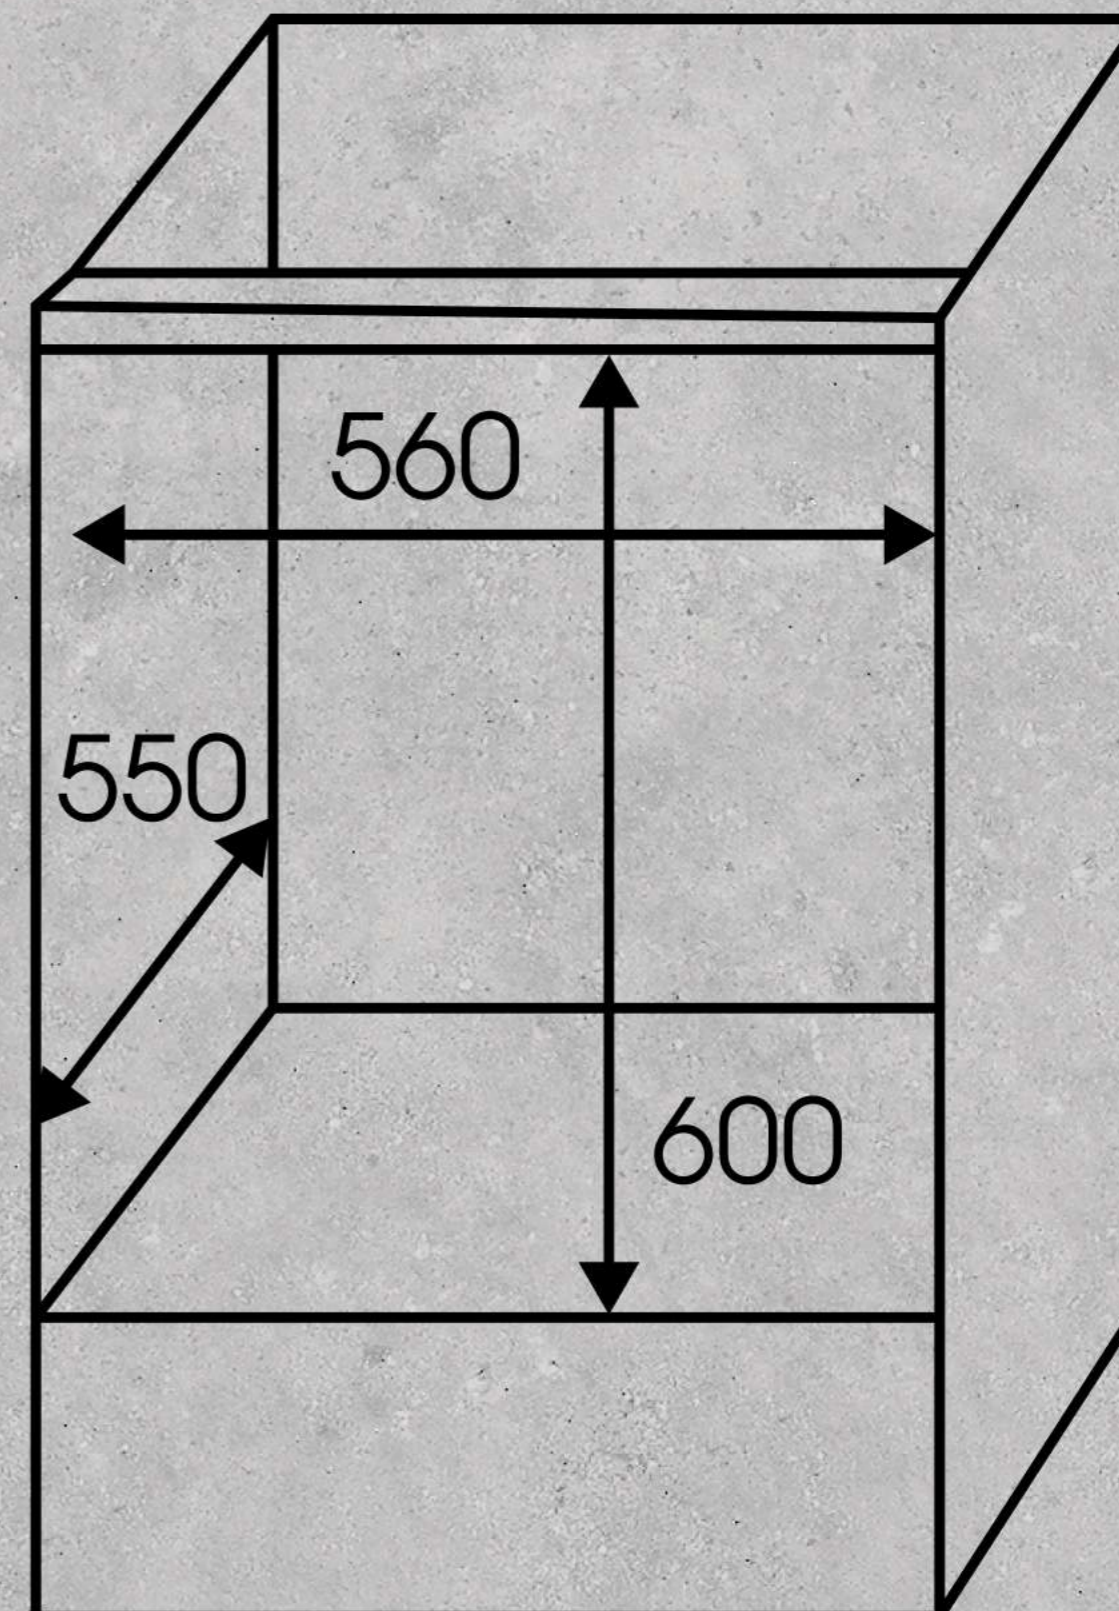

# Габаритные размеры и схема встраивания

60 CM

60 CM

ИДЕАЛЬНОЕ СОЧЕТАНИЕ

Варочная панель  
**MN 197.61 W**

Духовой шкаф  
**E 175 W**

|   |                          |
|---|--------------------------|
| Класс энергопотребления.....            | A                        |
| Тангенциальное охлаждение.....          | есть                     |
| Два съёмных стекла дверцы LOW-E.....    | есть                     |
| Хромированные боковые направляющие..... | есть                     |
| Холодный фронт.....                     | есть                     |
| Эмаль лёгкой очистки.....               | есть                     |
| Суммарная мощность.....                 | 1700 Вт                  |
| Количество функций.....                 | 7                        |
| Управление.....                         | поворотные переключатели |
| Ручка дверцы.....                       | металлическая            |
| Панорамное внутреннее стекло.....       | Smart Eye                |
| Страна производства.....                | Турция                   |