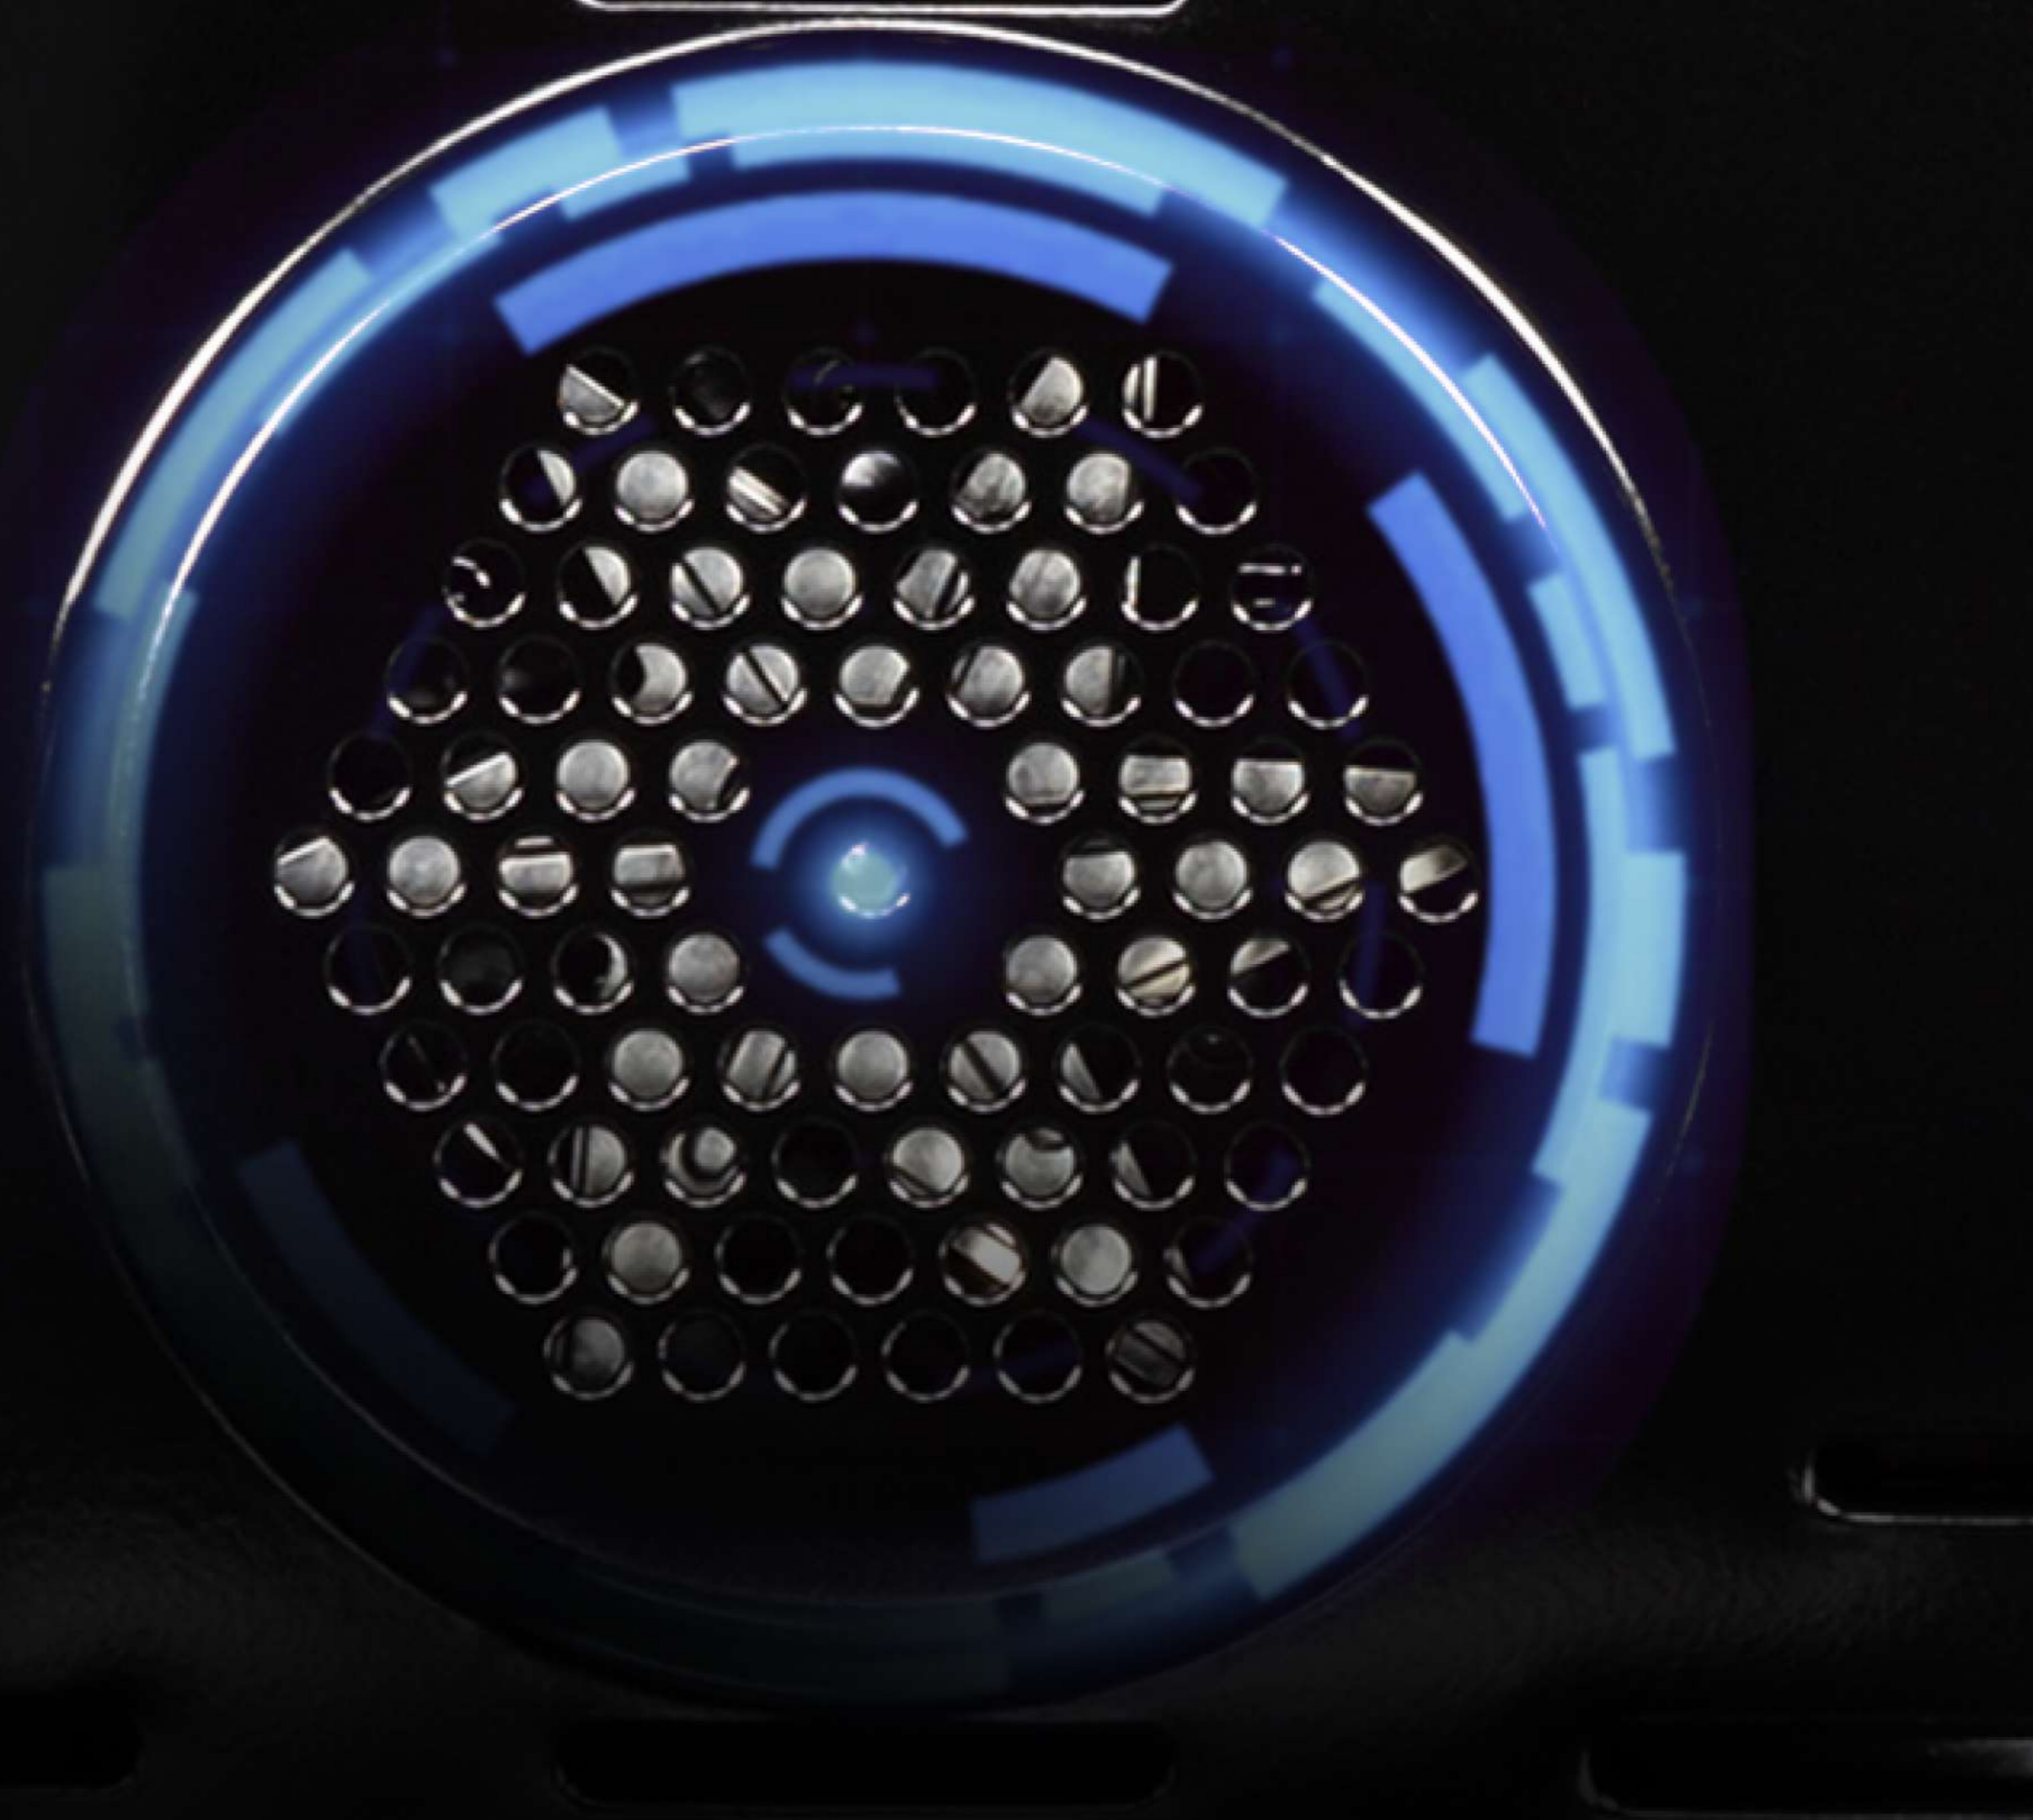

6 Функций

- Гриль
- Подсветка
- Разморозка
- Нижний нагрев
- Верхний нагрев
- Верхний и нижний нагрев
- Верхний и нижний нагрев с конвекцией