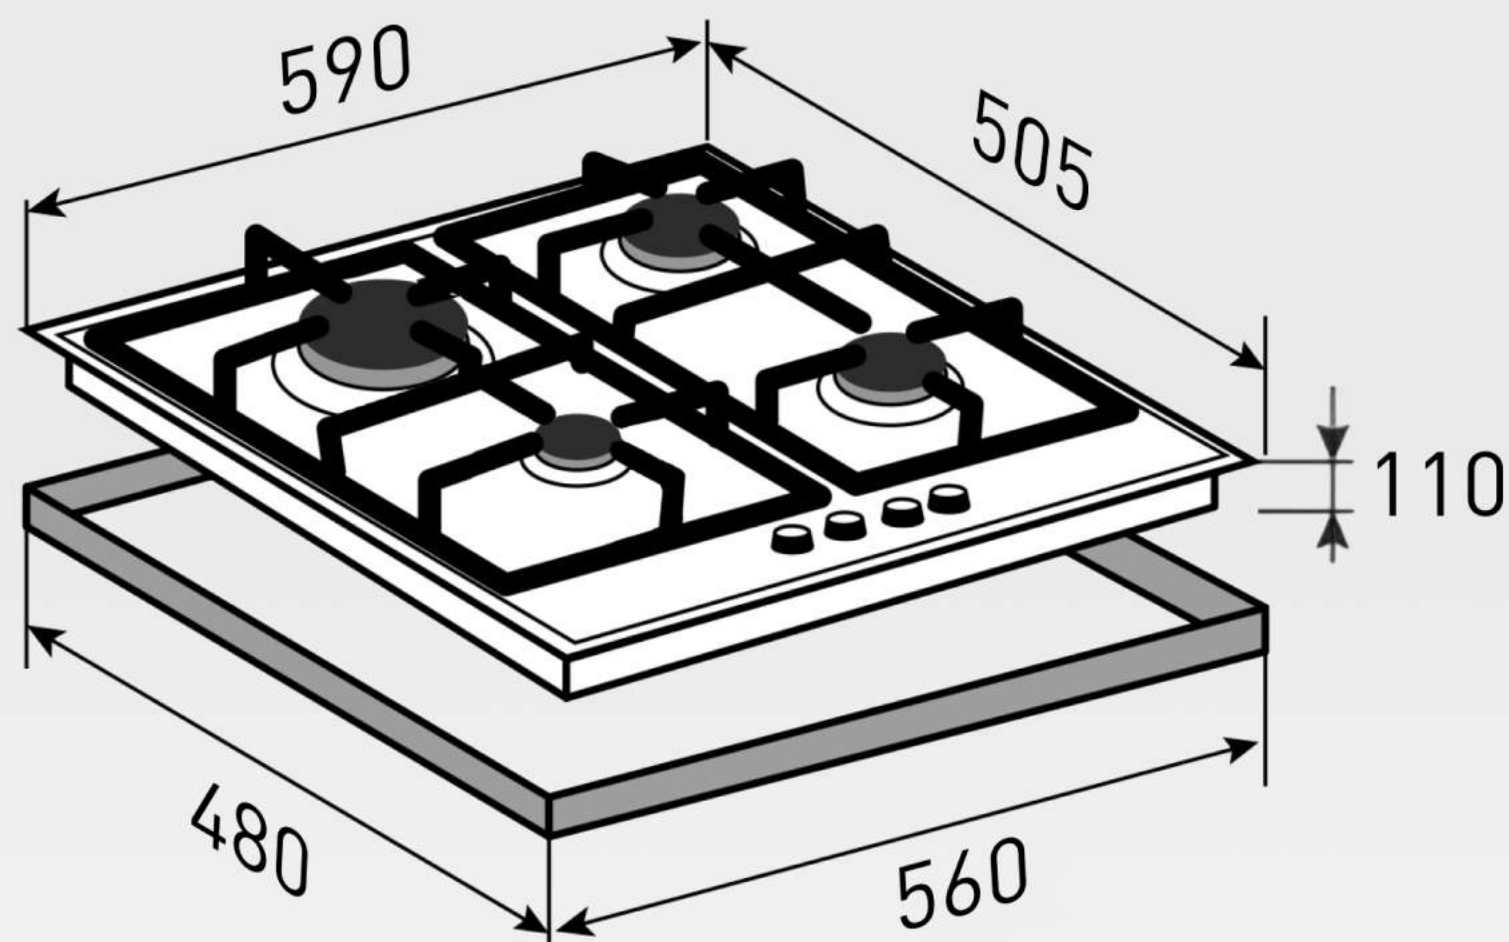

Продуманное расположение конфорок позволяет удобно располагать посуду и готовить на всех зонах нагрева одновременно.

Идеальное сочетание для кухни

Варочная панель М 29.6 В
Духовой шкаф Е 159 В

Варочная панель М 29.6 В
Духовой шкаф Е 171 В

Общие параметры

Размеры панели и ниши для встраивания

Газовая варочная панель на стекле

M 29.6 B

Тип	Газовая
Ширина	60 см
Материал поверхности	закаленное стекло
Материал решеток	чугун
Цвет панели	черный
Цвет фурнитуры	черный
Количество конфорок	4
Управление	фронтальное
Переключатели	поворотные с LED индикацией
Регулировка пламени	ступенчатая, 6 уровней
Таймер	отключения и напоминания, сенсорный
Газ-контроль	есть
Электроподжиг	есть
WOK-конфорка	есть
Переходники для разных типов газа	есть
Габариты (ШхГхВ)	590*505*110 мм
Ниша для встраивания (ШхГ)	560*480 мм
Длина шнура питания	1050 мм
Гарантия	3+2