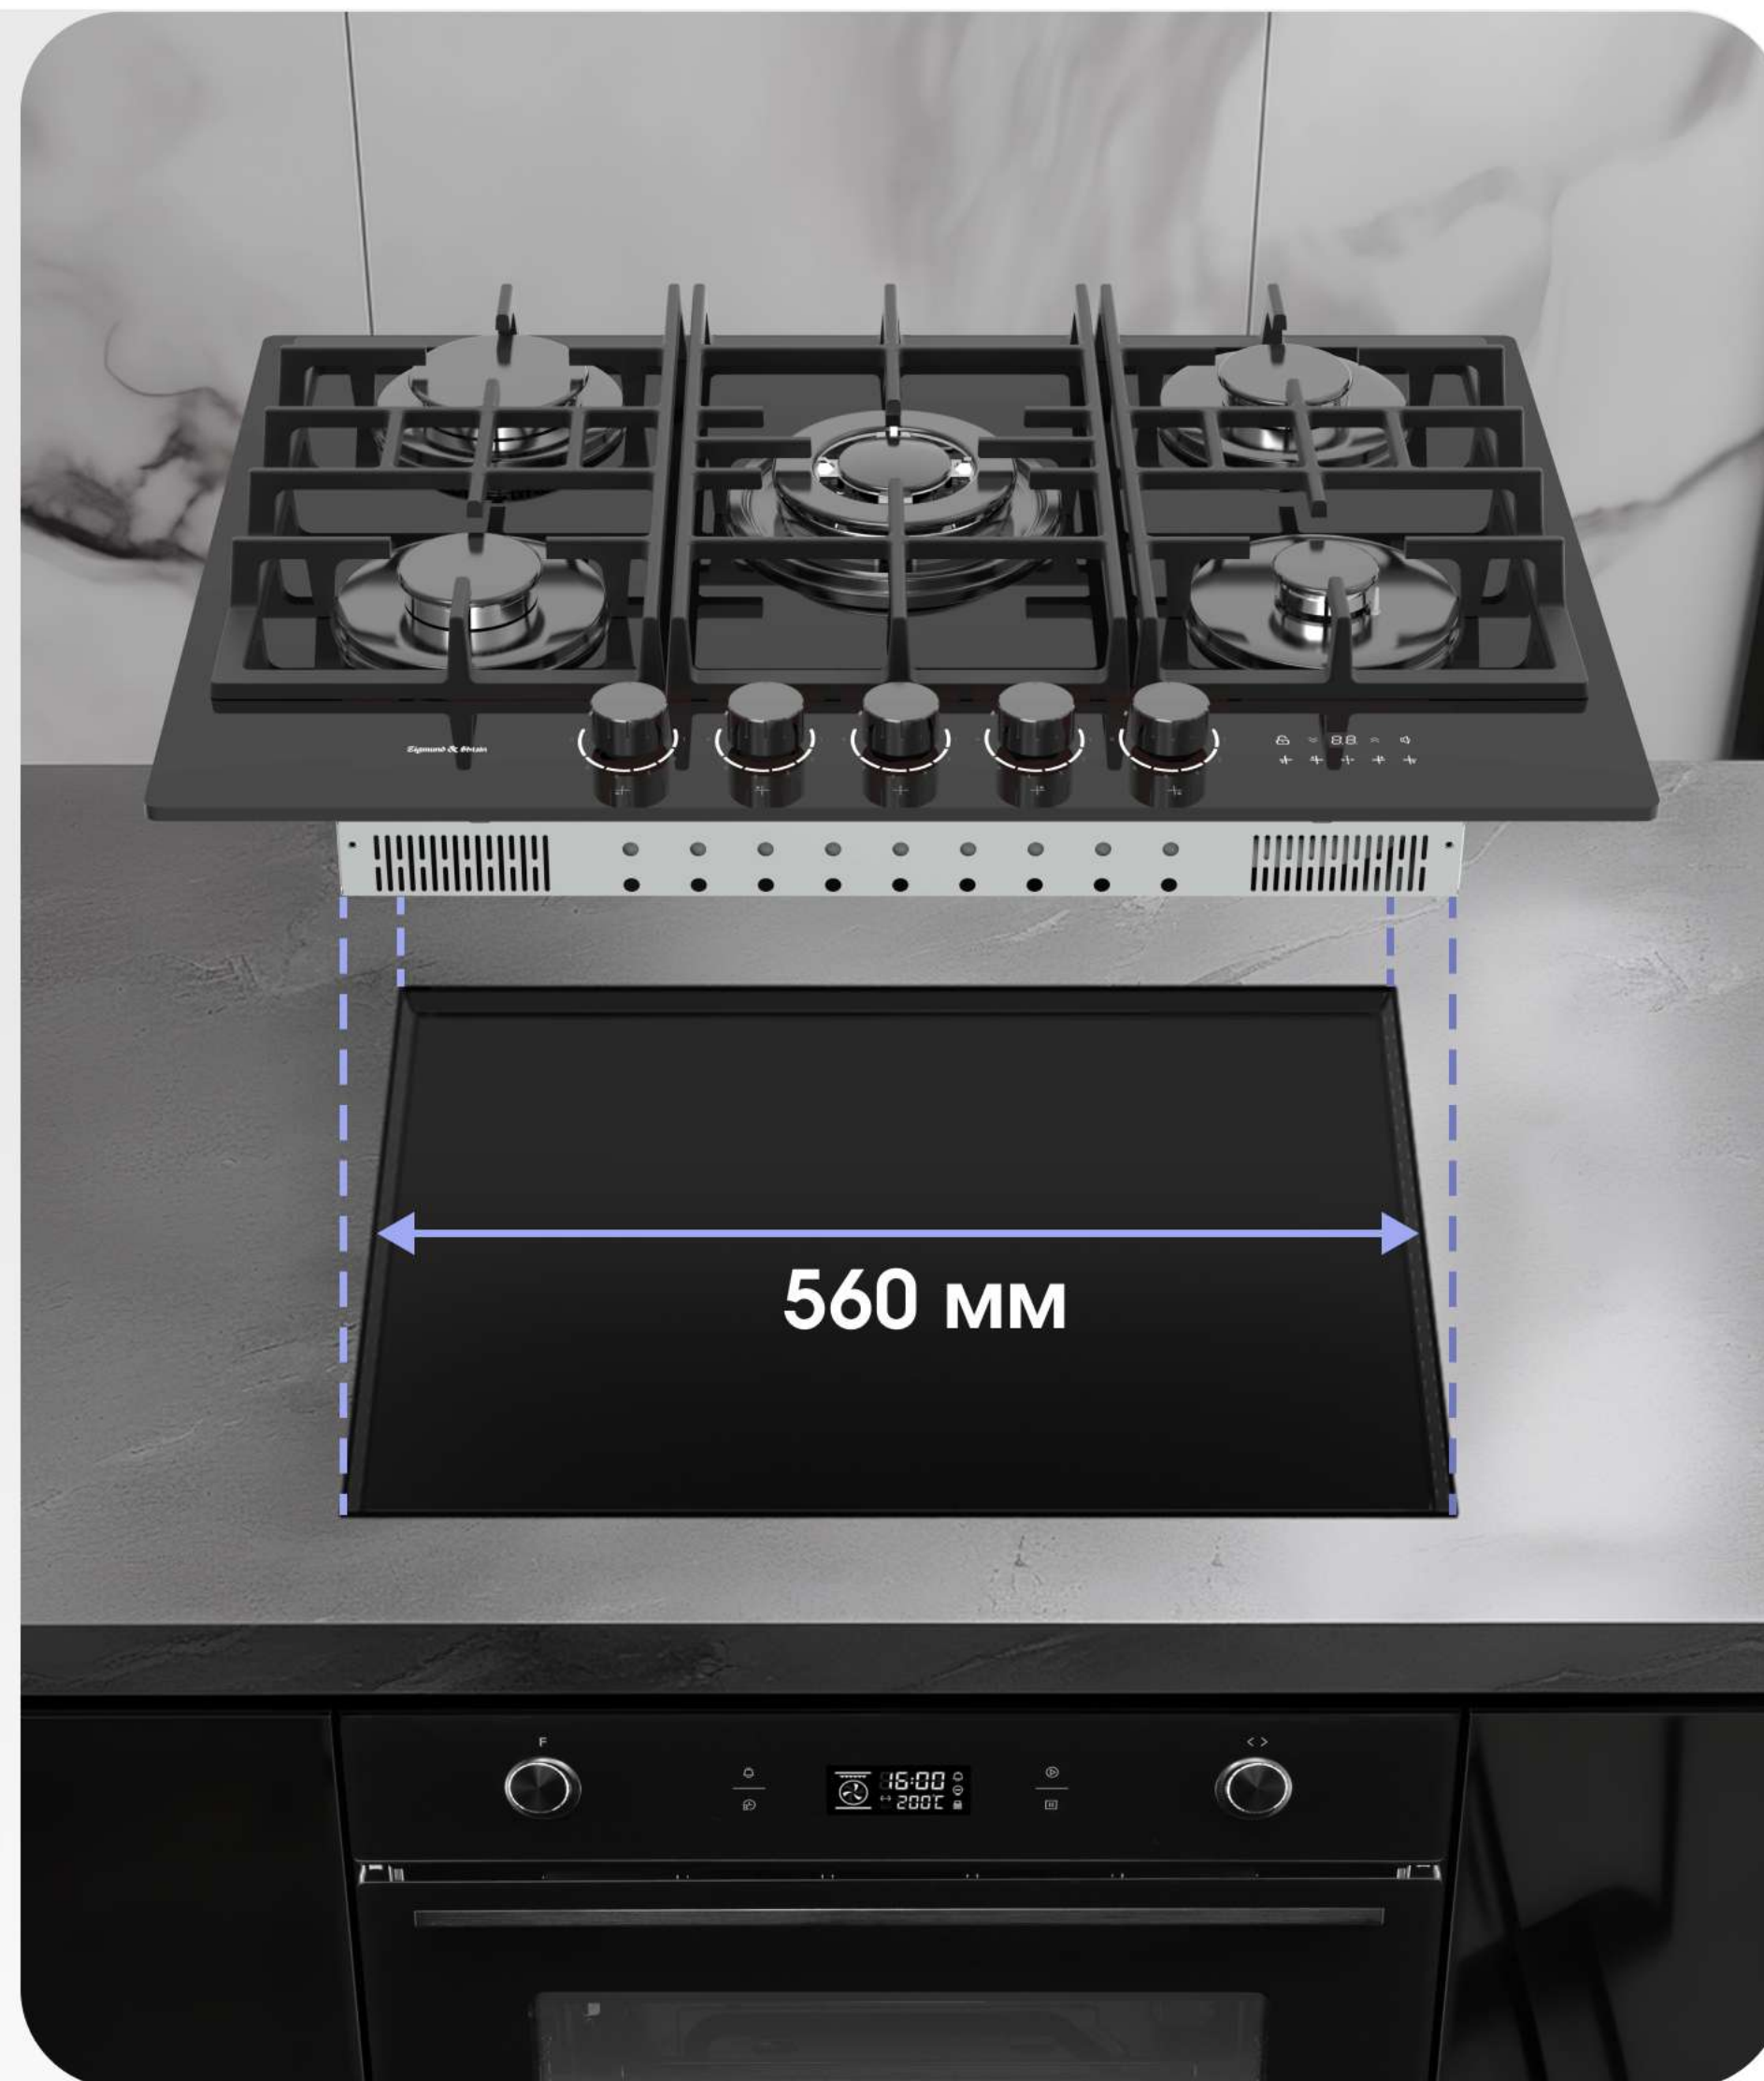

## Поверхность из закаленного стекла

Материал поверхности – закалённое стекло, термостойкое и ударопрочное. Газовые варочные поверхности на стекле имеют эстетичный внешний вид, они будут уместны в любом современном интерьере кухни.

Продуманное расположение конфорок позволяет удобно располагать посуду и готовить на всех зонах нагрева одновременно.

## Универсальная ширина встраивания

Ширина выреза для встраивания подходит для стандартного кухонного модуля 60 см - нет необходимости менять кухню, чтобы увеличить площадь зоны приготовления.