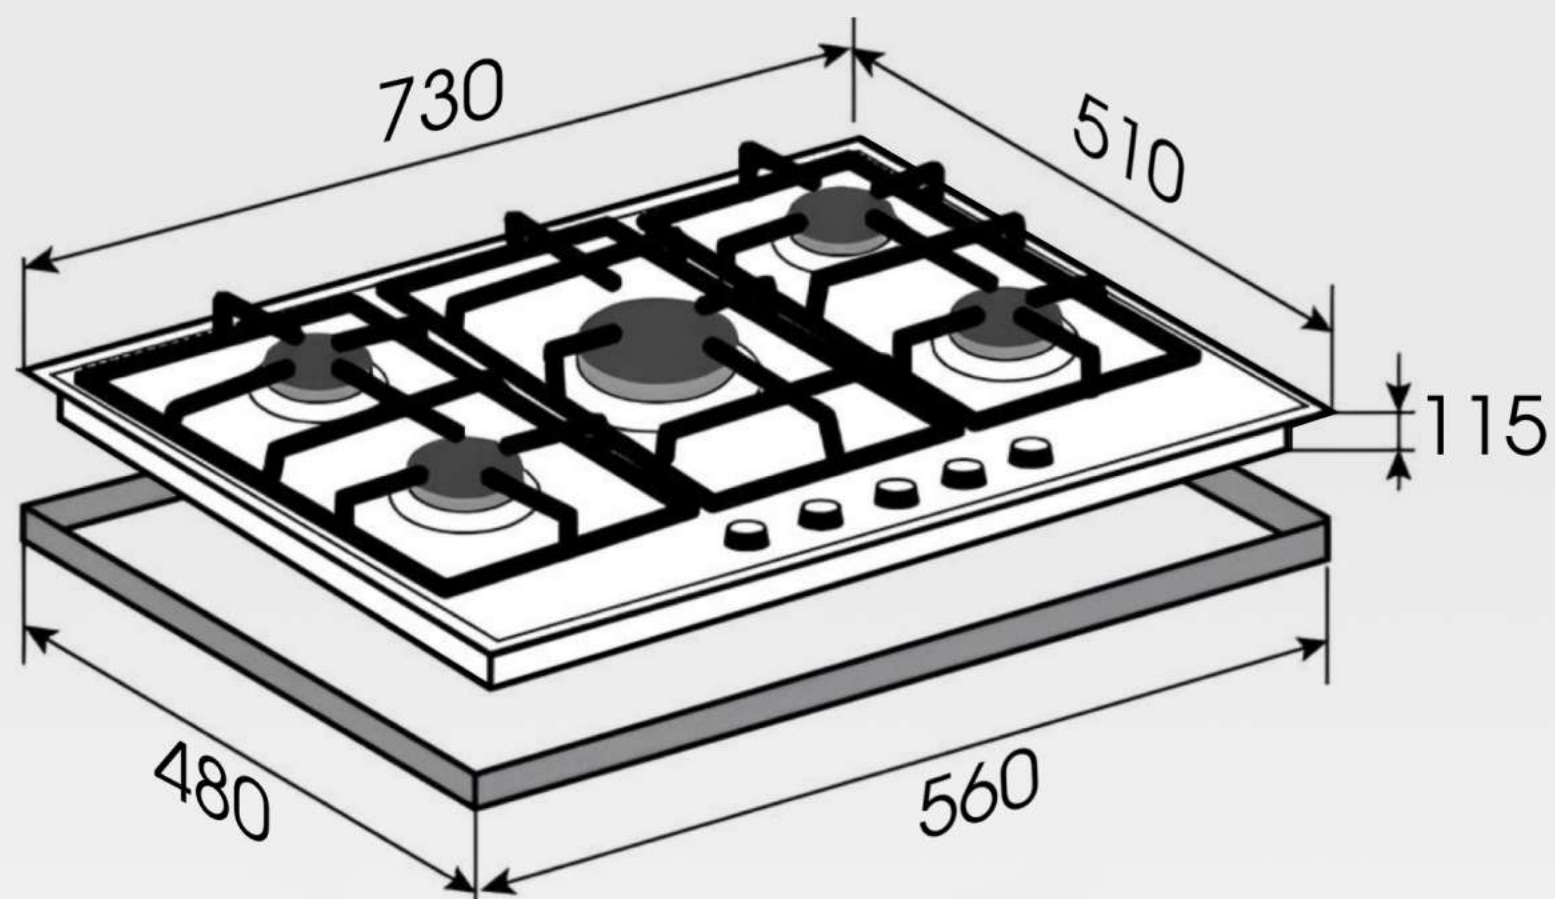

## Универсальная ширина встраивания

Ширина выреза для встраивания подходит для стандартного кухонного модуля 60 см - нет необходимости менять кухню, чтобы увеличить площадь зоны приготовления.

# Идеальное сочетание для кухни

Варочная панель М 29.7 В  
Духовой шкаф Е 159 В

Варочная панель М 29.7 В  
Духовой шкаф Е 171 В

## Размеры панели и ниши для встраивания