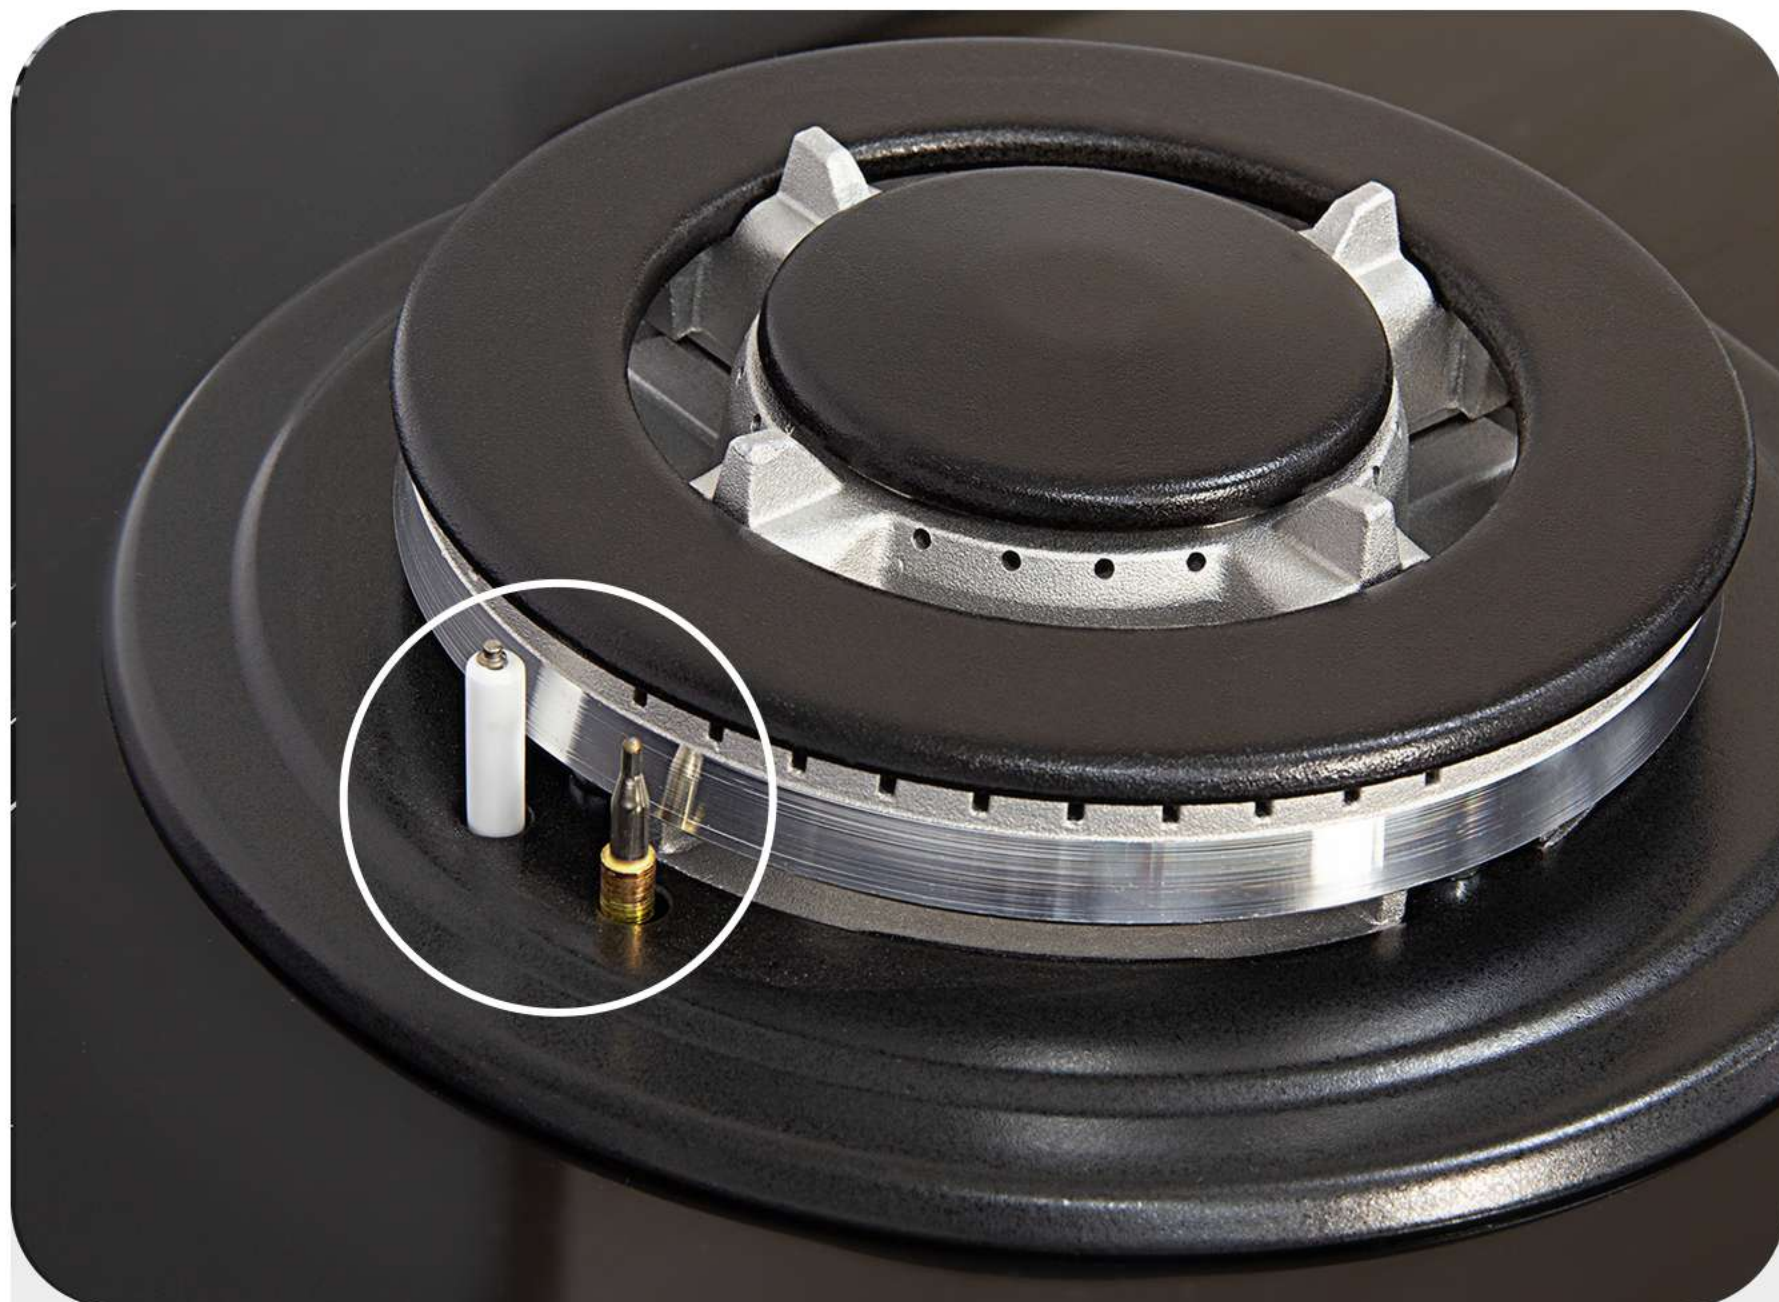

Газ-контроль и электроподжиг

Электроподжиг в каждой ручке позволяет включать конфорки одним движением. Если пламя в процессе готовки случайно потухнет, то механизм газ-контроля перекроет подачу газа.