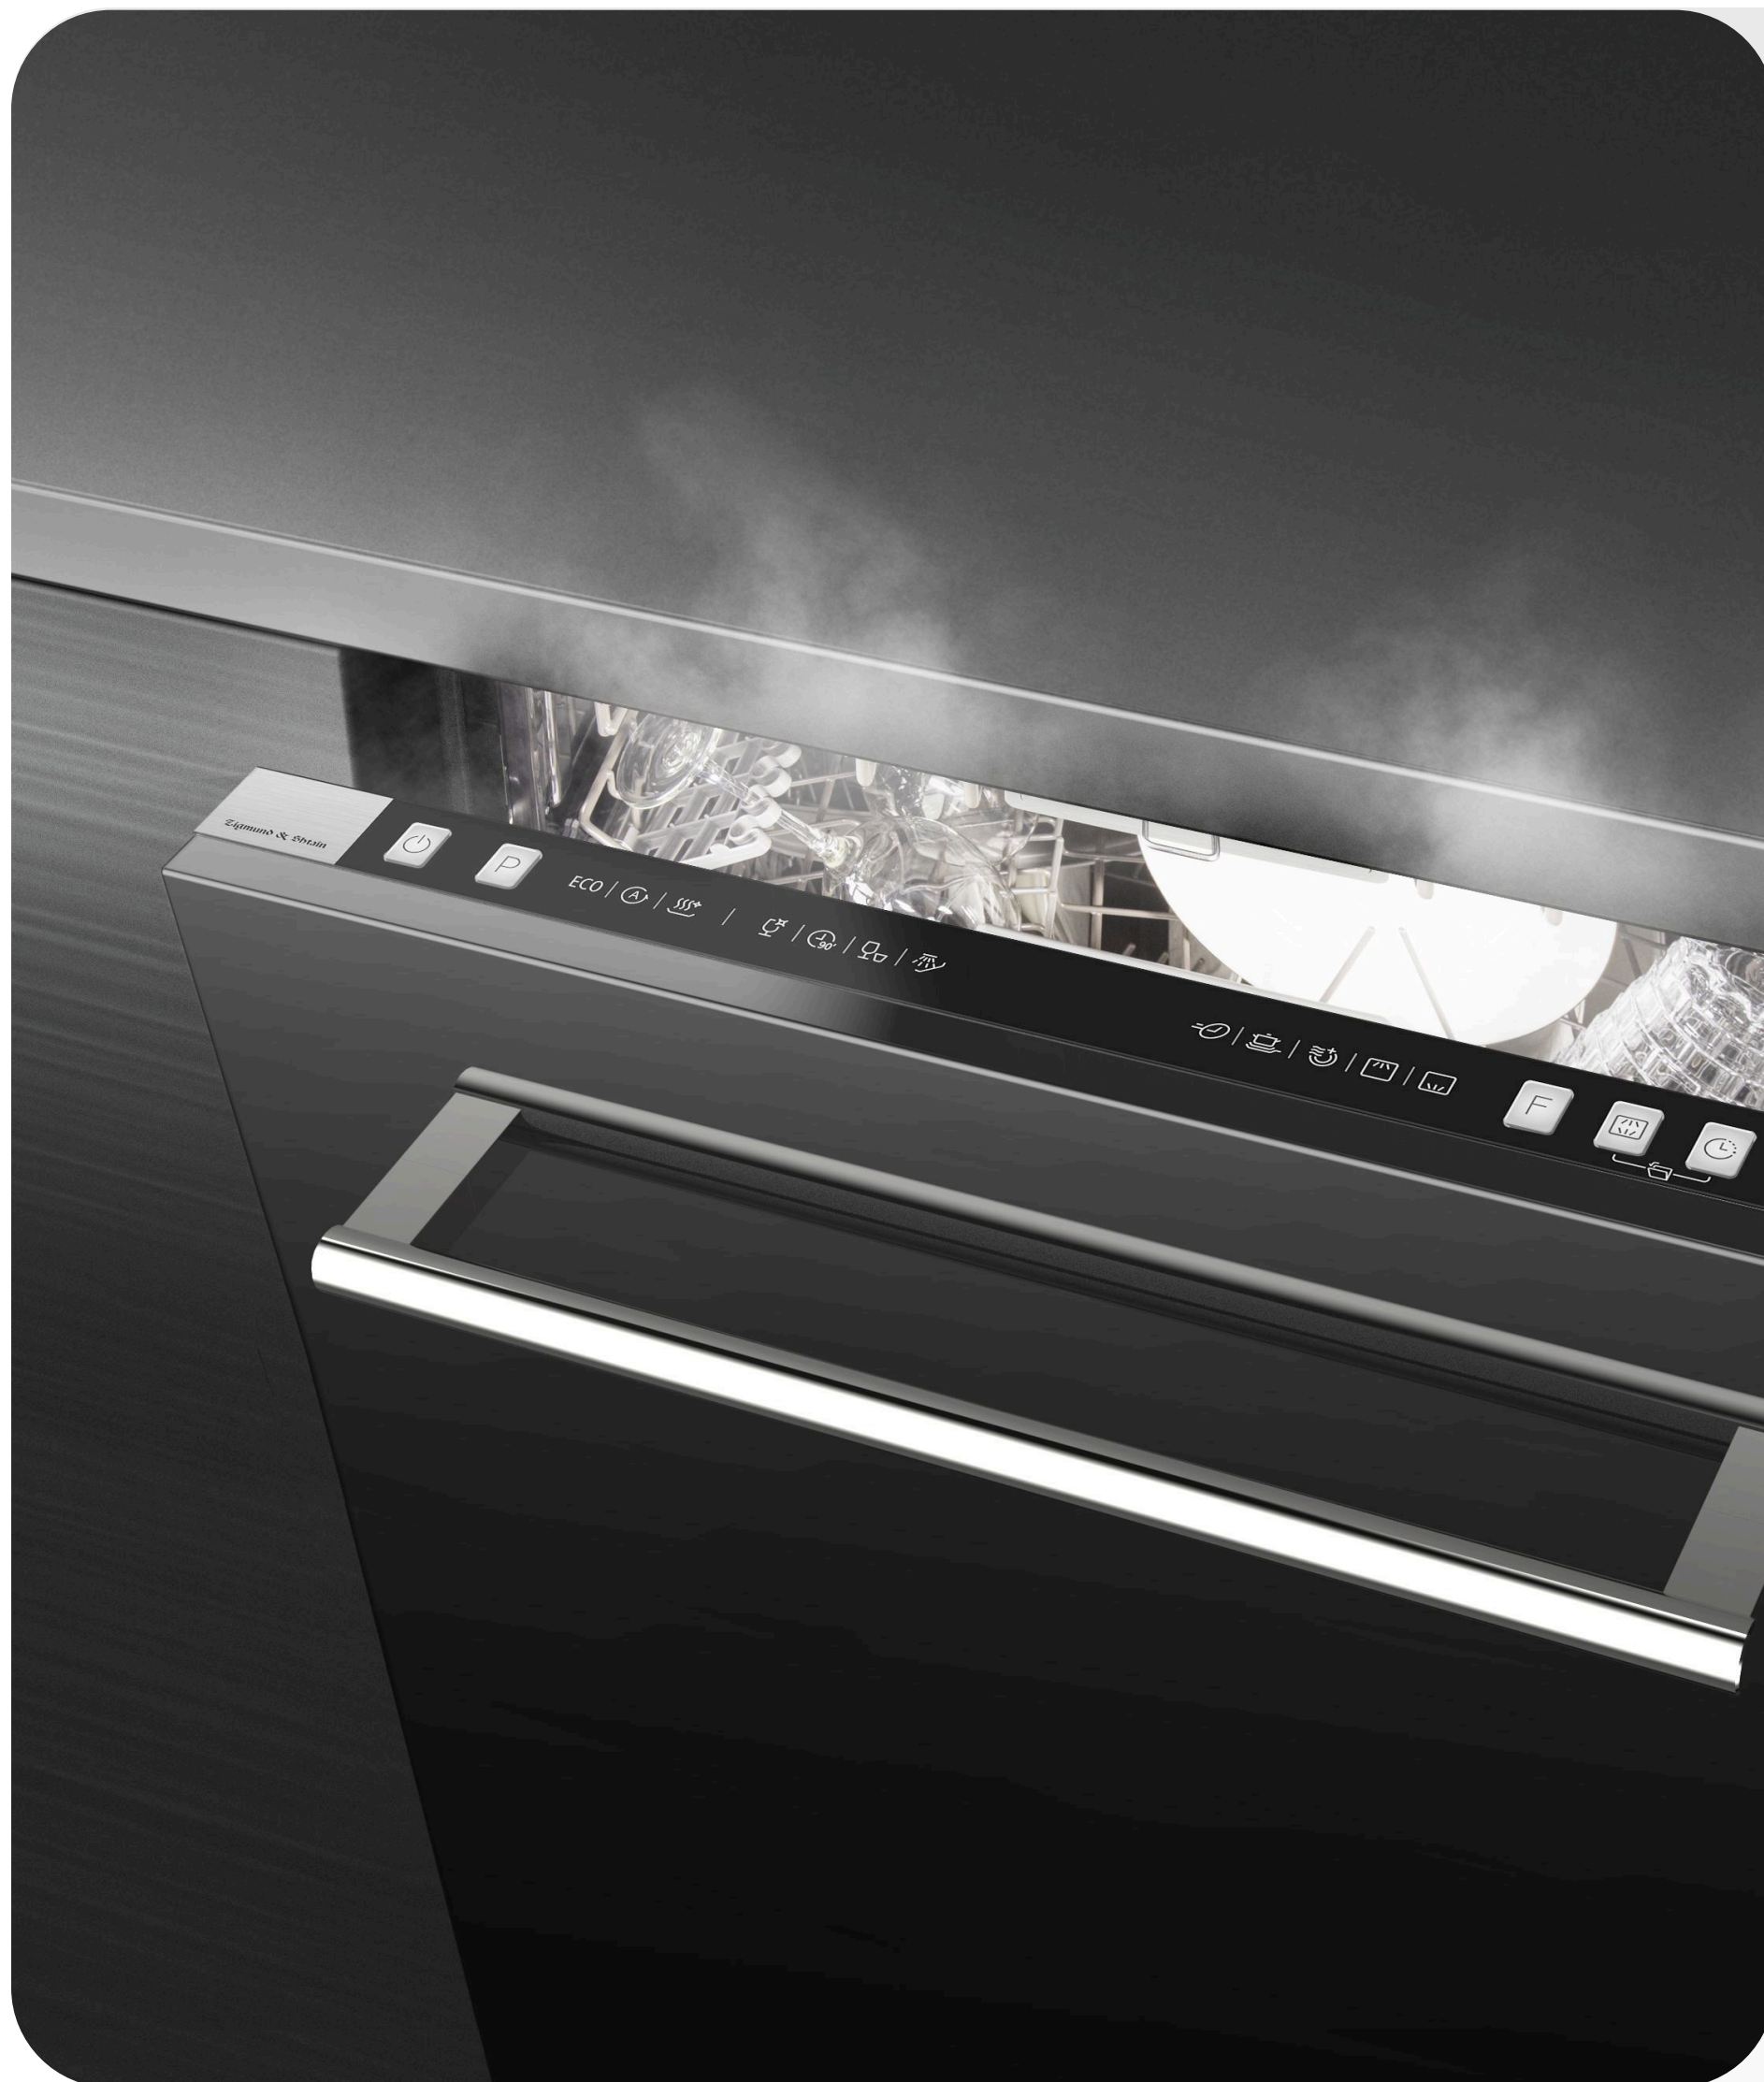

до 24 часов

LED дисплей

Автооткрывание дверцы

По завершении цикла мытья посудомоечная машина автоматически приоткрывает дверцу.

- дополнительная сушка посуды
- отсутствие конденсата на посуде и в камере
- сохранение свежести внутри камеры