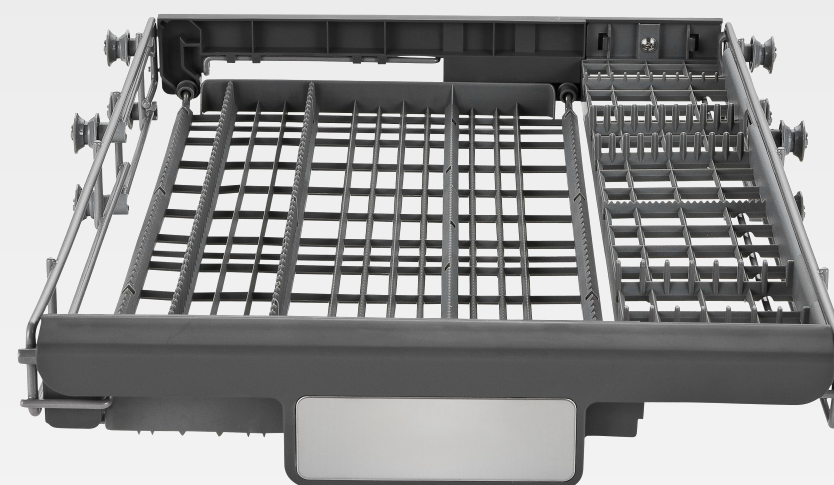

45 см

DW 310.4

10 комплектов посуды

3 корзины для посуды
и столовых приборов

Средняя корзина
регулируется по высоте

3 разбрызгивателя

Внутренняя подсветка камеры

7 Программ

Интенсивное мытье

Для сильно загрязненной, трудноочищаемой посуды.

Space +

Корзина для приборов трансформируется для оптимальной загрузки

Половинная загрузка

Для мытья небольшого количества посуды будет использовано меньше воды и электроэнергии.