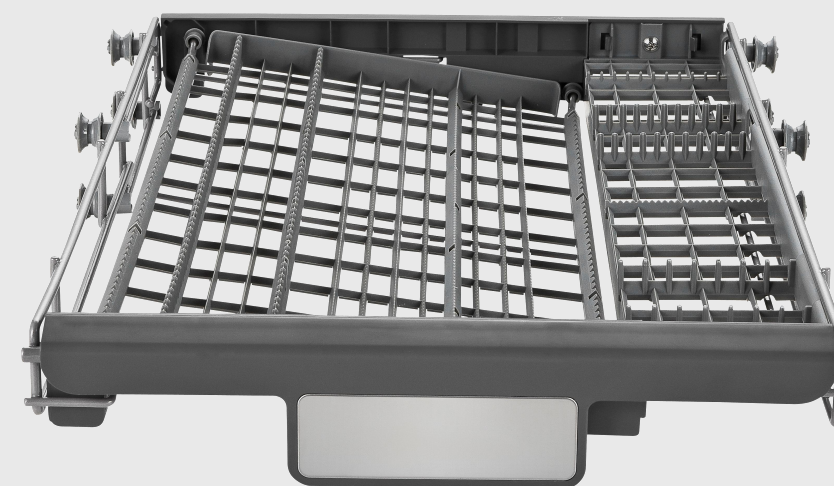

Интенсивное мытье

Для сильно загрязненной, трудноочищаемой посуды.

Space +

Корзина для приборов трансформируется для оптимальной загрузки

Половинная загрузка

Для мытья небольшого количества посуды будет использовано меньше воды и электроэнергии.