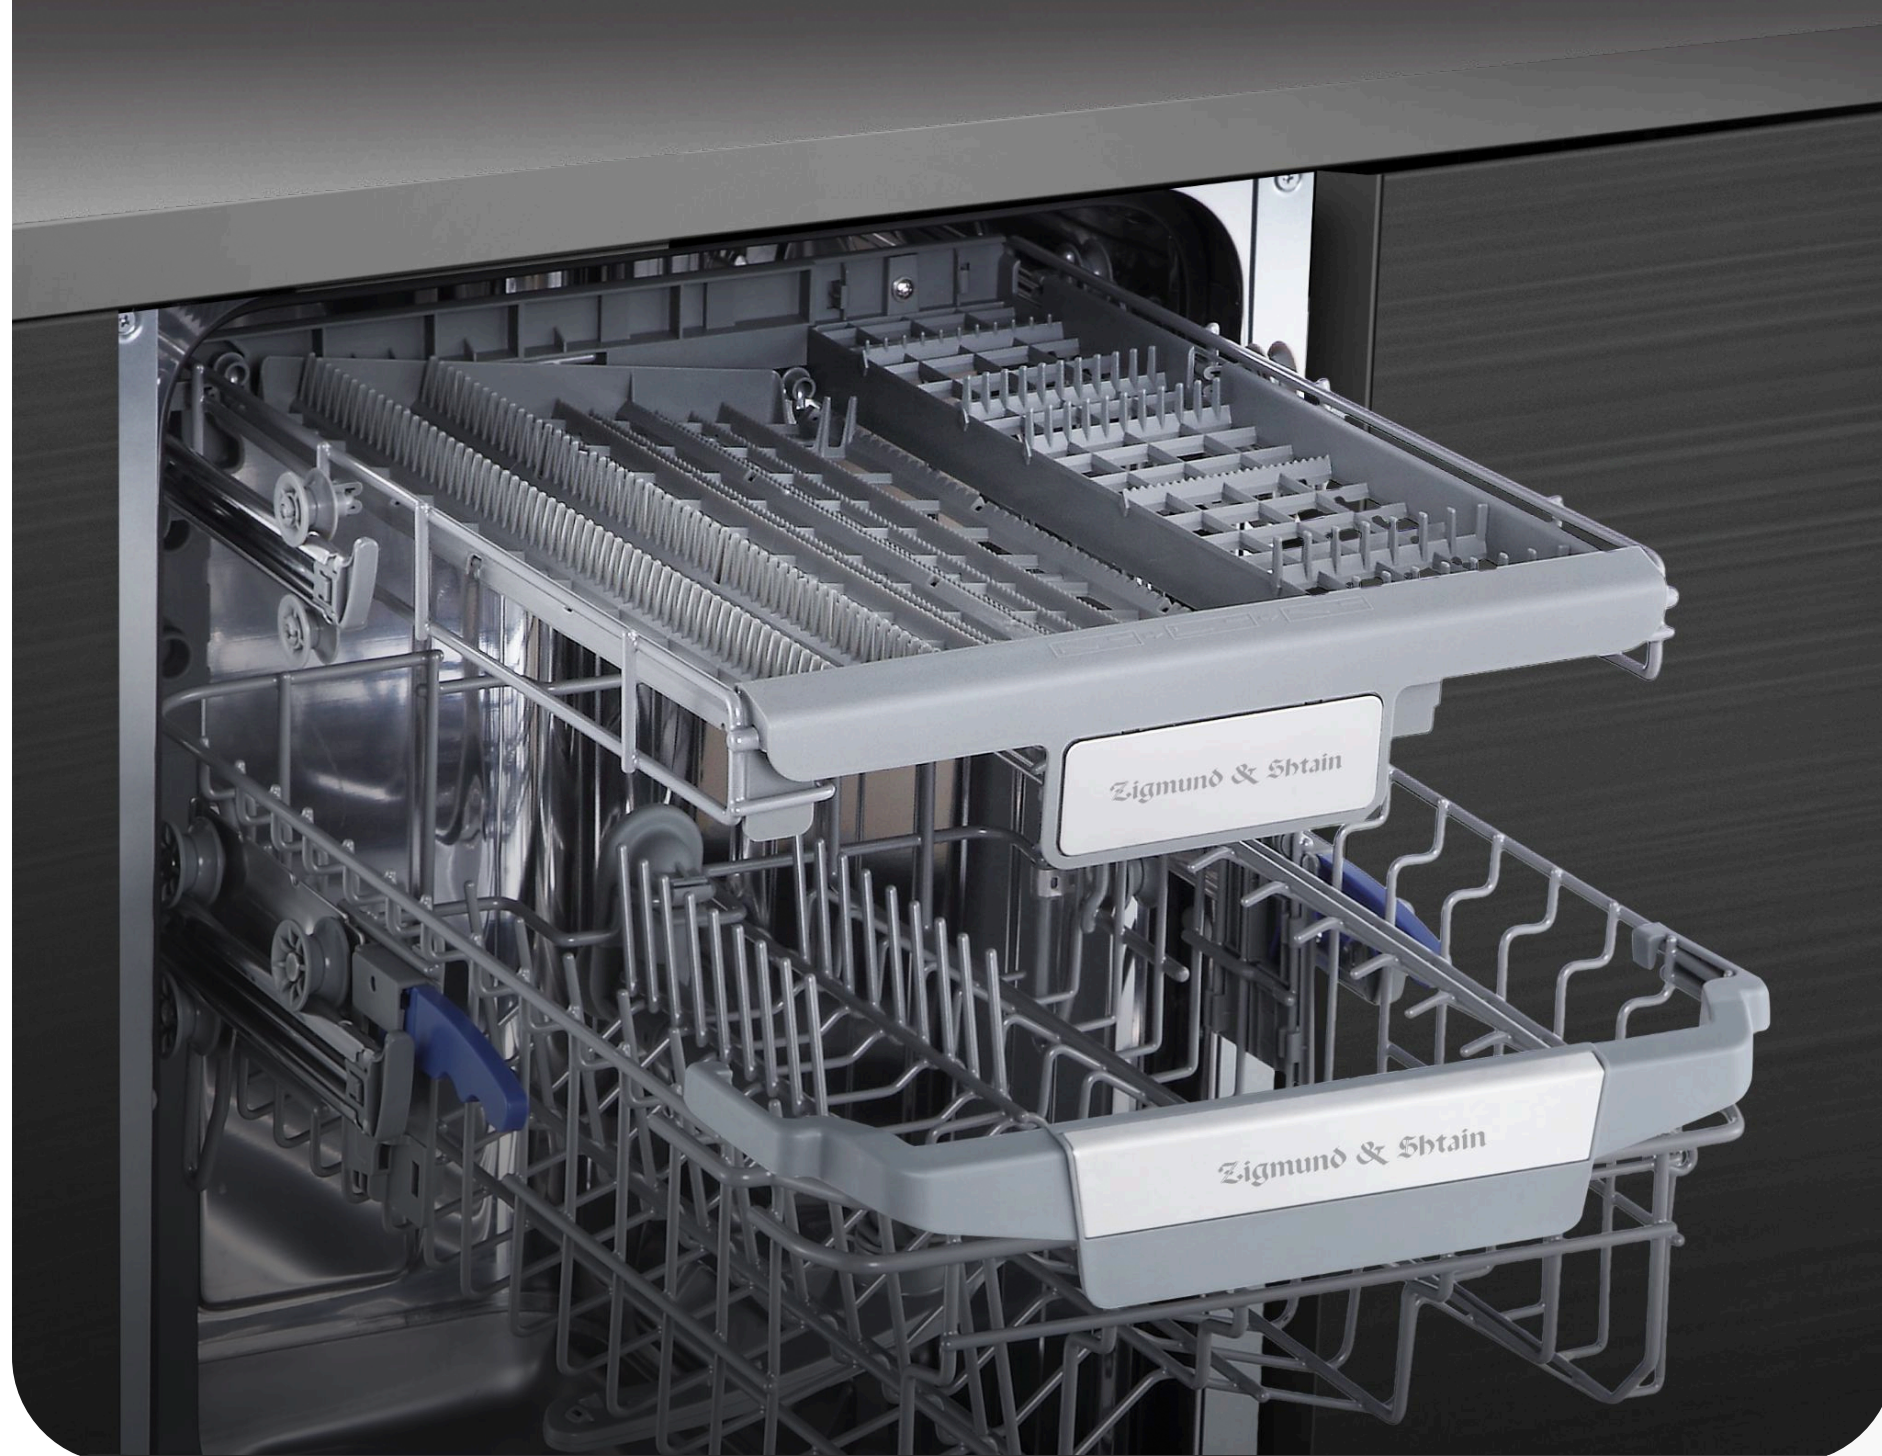

до 24 часов

LED дисплей

Автооткрывание дверцы

По завершении цикла мытья посудомоечная машина автоматически приоткрывает дверцу.

- дополнительная сушка посуды
- отсутствие конденсата на посуде и в камере
- сохранение свежести внутри камеры

Интенсивное мытье

Для сильно загрязненной, трудноочищаемой посуды.

Space +

Корзина для приборов трансформируется для оптимальной загрузки

Половинная загрузка

Для мытья небольшого количества посуды будет использовано меньше воды и электроэнергии.

Защита от протечек Aqua Stop

Система Aqua-Stop надежно защищает вас и ваших соседей от подтопления.

В случае протечки или нарушения целостности шланга срабатывают клапаны безопасности, которые останавливают подачу воды.

3 в 1

Посудомоечная машина поддерживает использование многокомпонентных таблеток 3 в 1.

Луч на полу

Сигнал об окончании программы мытья посуды.

Общие параметры

Встраиваемая посудомоечная машина

DW 310.4

Тип	Узкая
Комплектов посуды	10
Количество корзин	3
Корзина для столовых приборов	есть
Регулировка корзин по высоте	есть
Количество разбрызгивателей	3
Управление	Электронное
Дисплей	LED
Индикация	Нехватки соли, ополаскивателя, подключения шланга
Отложенный запуск	есть, 1-24 ч
Луч на полу	есть
Половинная загрузка	есть
Количество программ	7
Автоматическая программа	есть
Тип сушки	Автооткрывание двери и конденсационная
Класс энергопотребления	A+++
Защита от протечек	есть, аквастоп
Мощность	2100 Вт
Расход воды, л/цикл	9
Максимальный уровень шума, дБ	44
Фильтр	Съемный трехкомпонентный