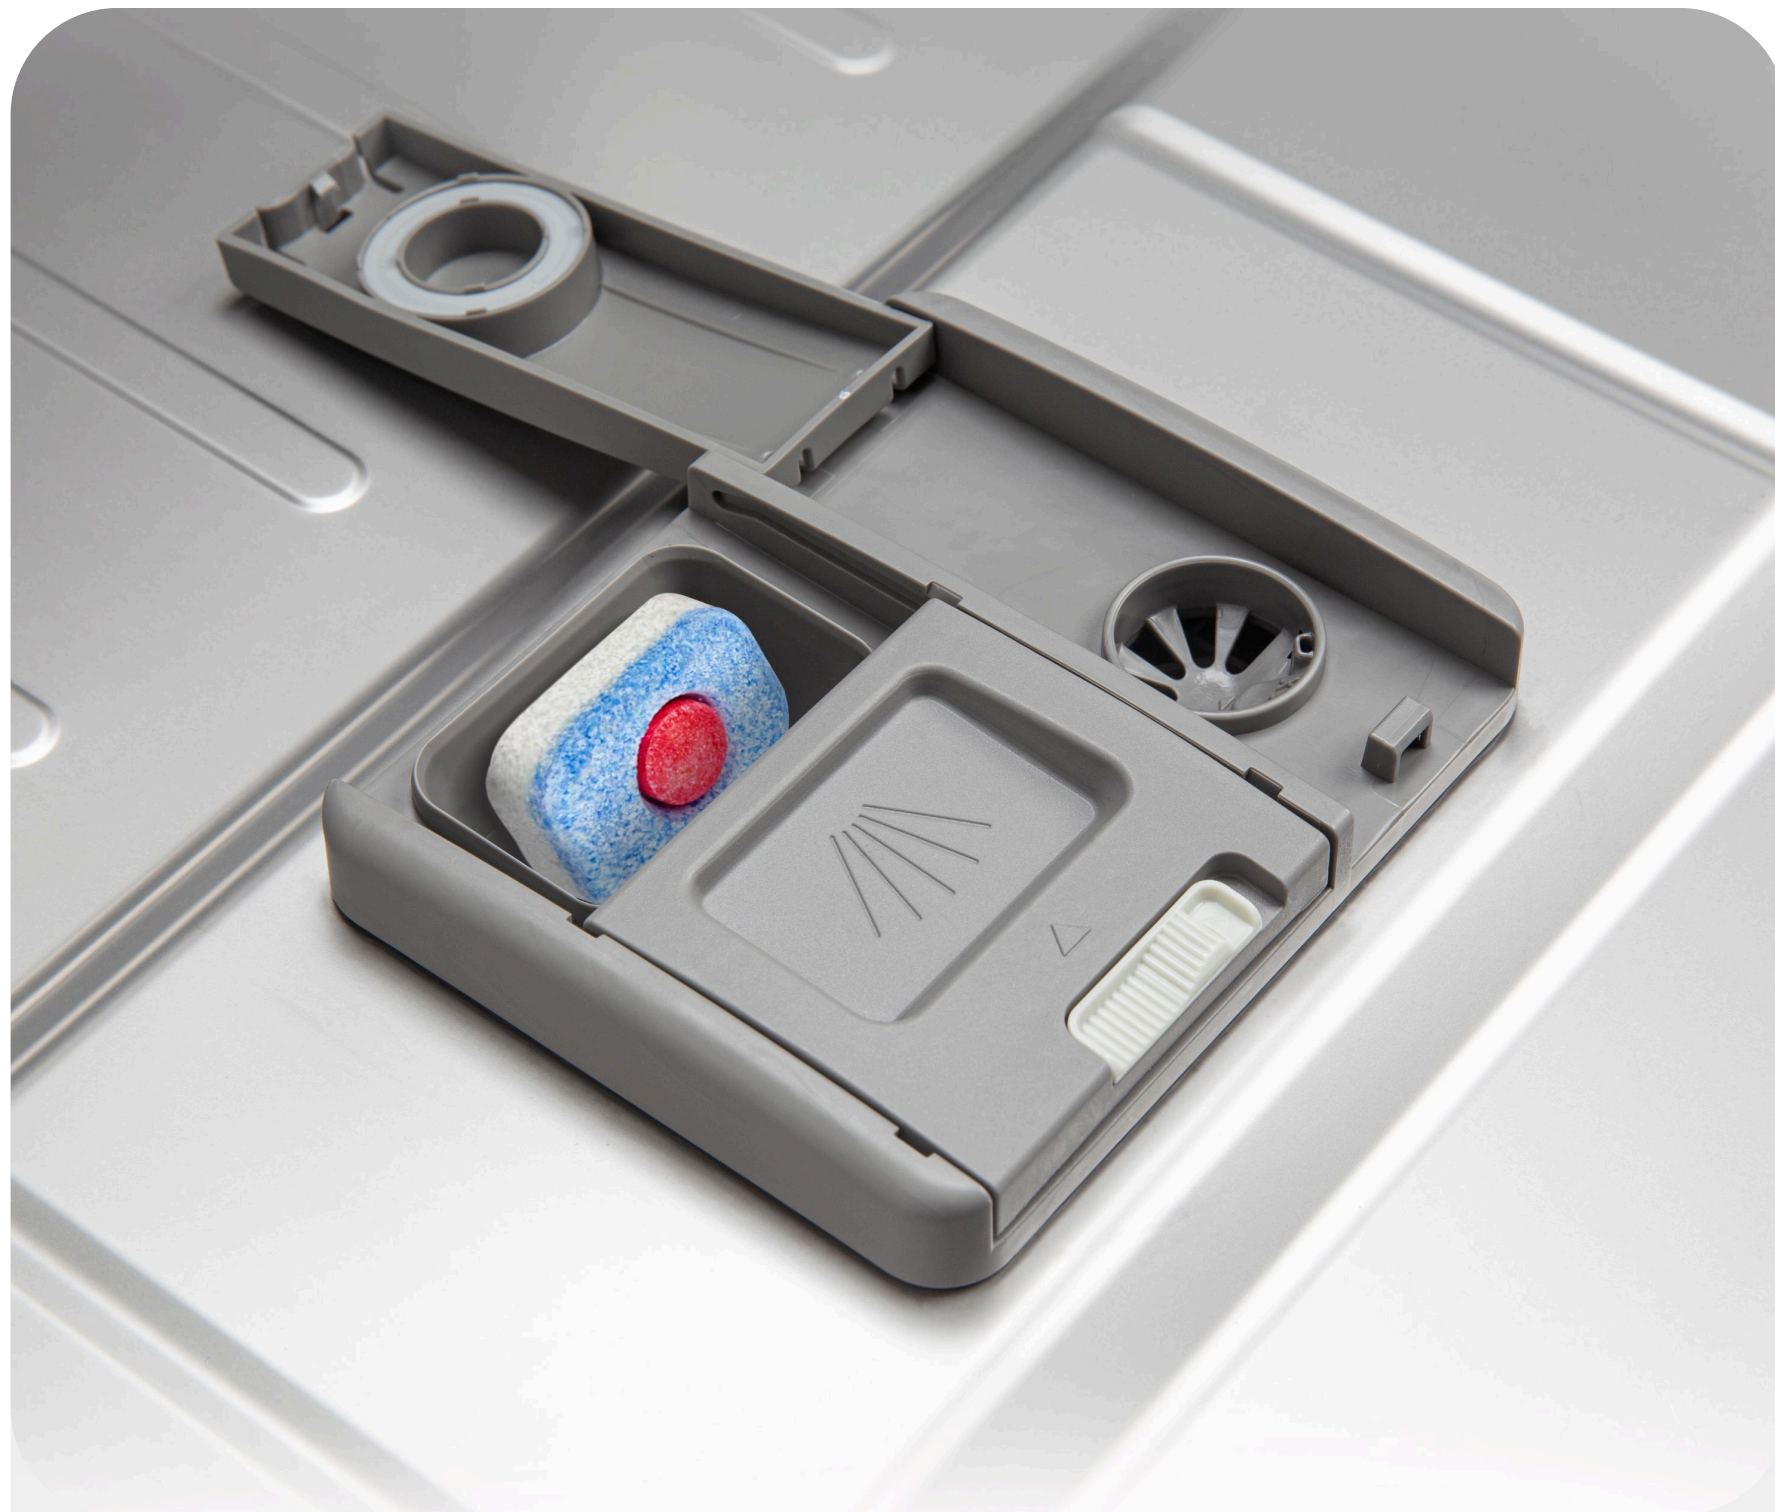

до 24 часов

LED дисплей

Автооткрывание дверцы

По завершении цикла мытья посудомоечная машина автоматически приоткрывает дверцу.

- дополнительная сушка посуды
- отсутствие конденсата на посуде и в камере
- сохранение свежести внутри камеры

Интенсивное мытье

Для сильно загрязненной, трудноочищаемой посуды.

Space +

Корзина для приборов трансформируется для оптимальной загрузки

Половинная загрузка

Для мытья небольшого количества посуды будет использовано меньше воды и электроэнергии.

Защита от протечек Aqua Stop

Система Aqua-Stop надежно защищает вас и ваших соседей от подтопления.

В случае протечки или нарушения целостности шланга срабатывают клапаны безопасности, которые останавливают подачу воды.

3 в 1

Посудомоечная машина поддерживает использование многокомпонентных таблеток 3 в 1.

Луч на полу

Сигнал об окончании программы мытья посуды.

Общие параметры

Встраиваемая посудомоечная машина

DW 310.4

Тип	Узкая
Комплектов посуды	10
Количество корзин	3
Корзина для столовых приборов	есть
Регулировка корзин по высоте	есть
Количество разбрызгивателей	3
Управление	Электронное
Дисплей	LED
Индикация	Нехватки соли, ополаскивателя, подключения шланга
Отложенный запуск	есть, 1-24 ч
Луч на полу	есть
Половинная загрузка	есть
Количество программ	7
Автоматическая программа	есть
Тип сушки	Автооткрывание двери и конденсационная
Класс энергопотребления	A+++
Защита от протечек	есть, аквастоп
Мощность	2100 Вт
Расход воды, л/цикл	9
Максимальный уровень шума, дБ	44
Фильтр	Съемный трехкомпонентный