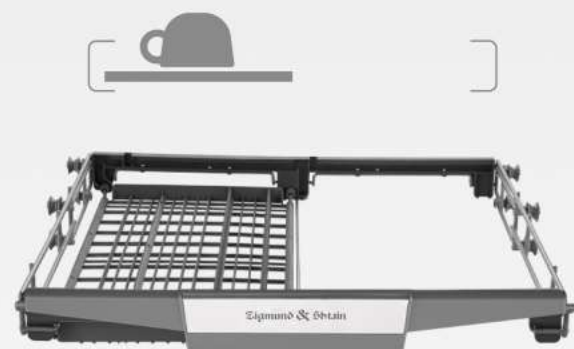

Dry +

Дополнительная сушка до полного высыхания посуды

Fast + (Турбо)

Сокращение времени цикла программы

Интенсивное мытье

Для сильно загрязненной, трудноочищаемой посуды.

Space +

Корзина для приборов трансформируется для оптимальной загрузки

Половинная загрузка

Для мытья небольшого количества посуды будет использовано меньше воды и электроэнергии.

Защита от протечек Aqua Stop

Система Aqua-Stop надежно защищает вас и ваших соседей от подтопления.