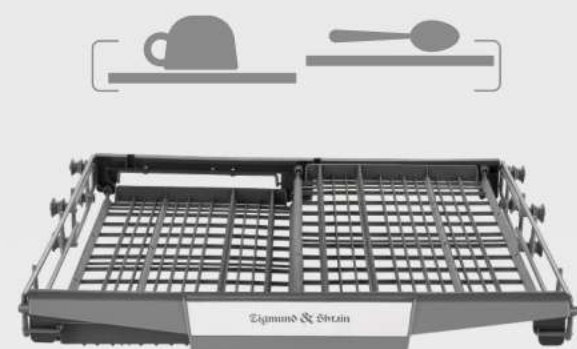

Dry +

Дополнительная сушка до полного высыхания посуды

Fast + (Турбо)

Сокращение времени цикла программы

Интенсивное мытье

Для сильно загрязненной, трудноочищаемой посуды.

Space +

Корзина для приборов трансформируется для оптимальной загрузки

Половинная загрузка

Для мытья небольшого количества посуды будет использовано меньше воды и электроэнергии.

Защита от протечек Aqua Stop

Система Aqua-Stop надежно защищает вас и ваших соседей от подтопления.