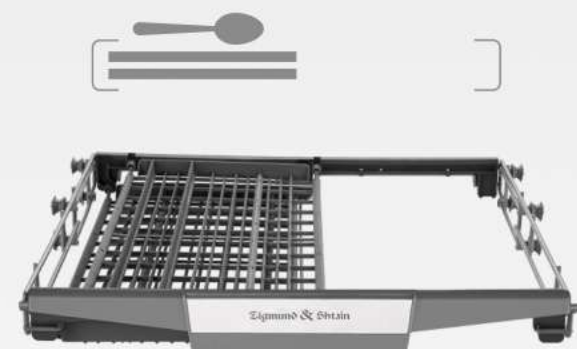

Dry +

Дополнительная сушка до полного высыхания посуды

Fast + (Турбо)

Сокращение времени цикла программы

Интенсивное мытье

Для сильно загрязненной, трудноочищаемой посуды.

Space +

Корзина для приборов трансформируется для оптимальной загрузки

Половинная загрузка

Для мытья небольшого количества посуды будет использовано меньше воды и электроэнергии.

Защита от протечек Aqua Stop

Система Aqua-Stop надежно защищает вас и ваших соседей от подтопления.