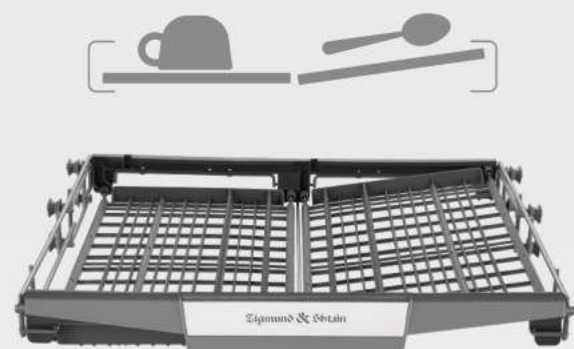

Dry +

Дополнительная сушка до полного высыхания посуды

Fast + (Турбо)

Сокращение времени цикла программы

Интенсивное мытье

Для сильно загрязненной, трудноочищаемой посуды.

Space +

Корзина для приборов трансформируется для оптимальной загрузки

Половинная загрузка

Для мытья небольшого количества посуды будет использовано меньше воды и электроэнергии.

Защита от протечек Aqua Stop

Система Aqua-Stop надежно защищает вас и ваших соседей от подтопления.