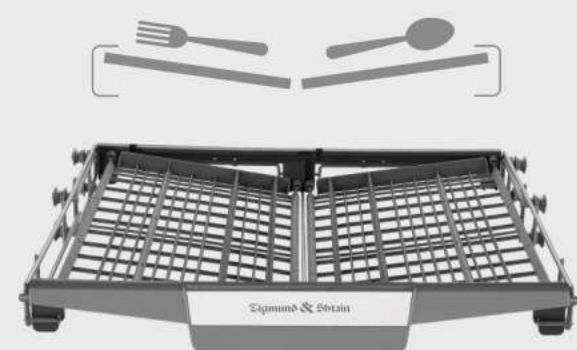

Dry +

Дополнительная сушка до полного высыхания посуды

Fast + (Турбо)

Сокращение времени цикла программы

Интенсивное мытье

Для сильно загрязненной, трудноочищаемой посуды.

Space +

Корзина для приборов трансформируется для оптимальной загрузки

Половинная загрузка

Для мытья небольшого количества посуды будет использовано меньше воды и электроэнергии.

Защита от протечек Aqua Stop

Система Aqua-Stop надежно защищает вас и ваших соседей от подтопления.