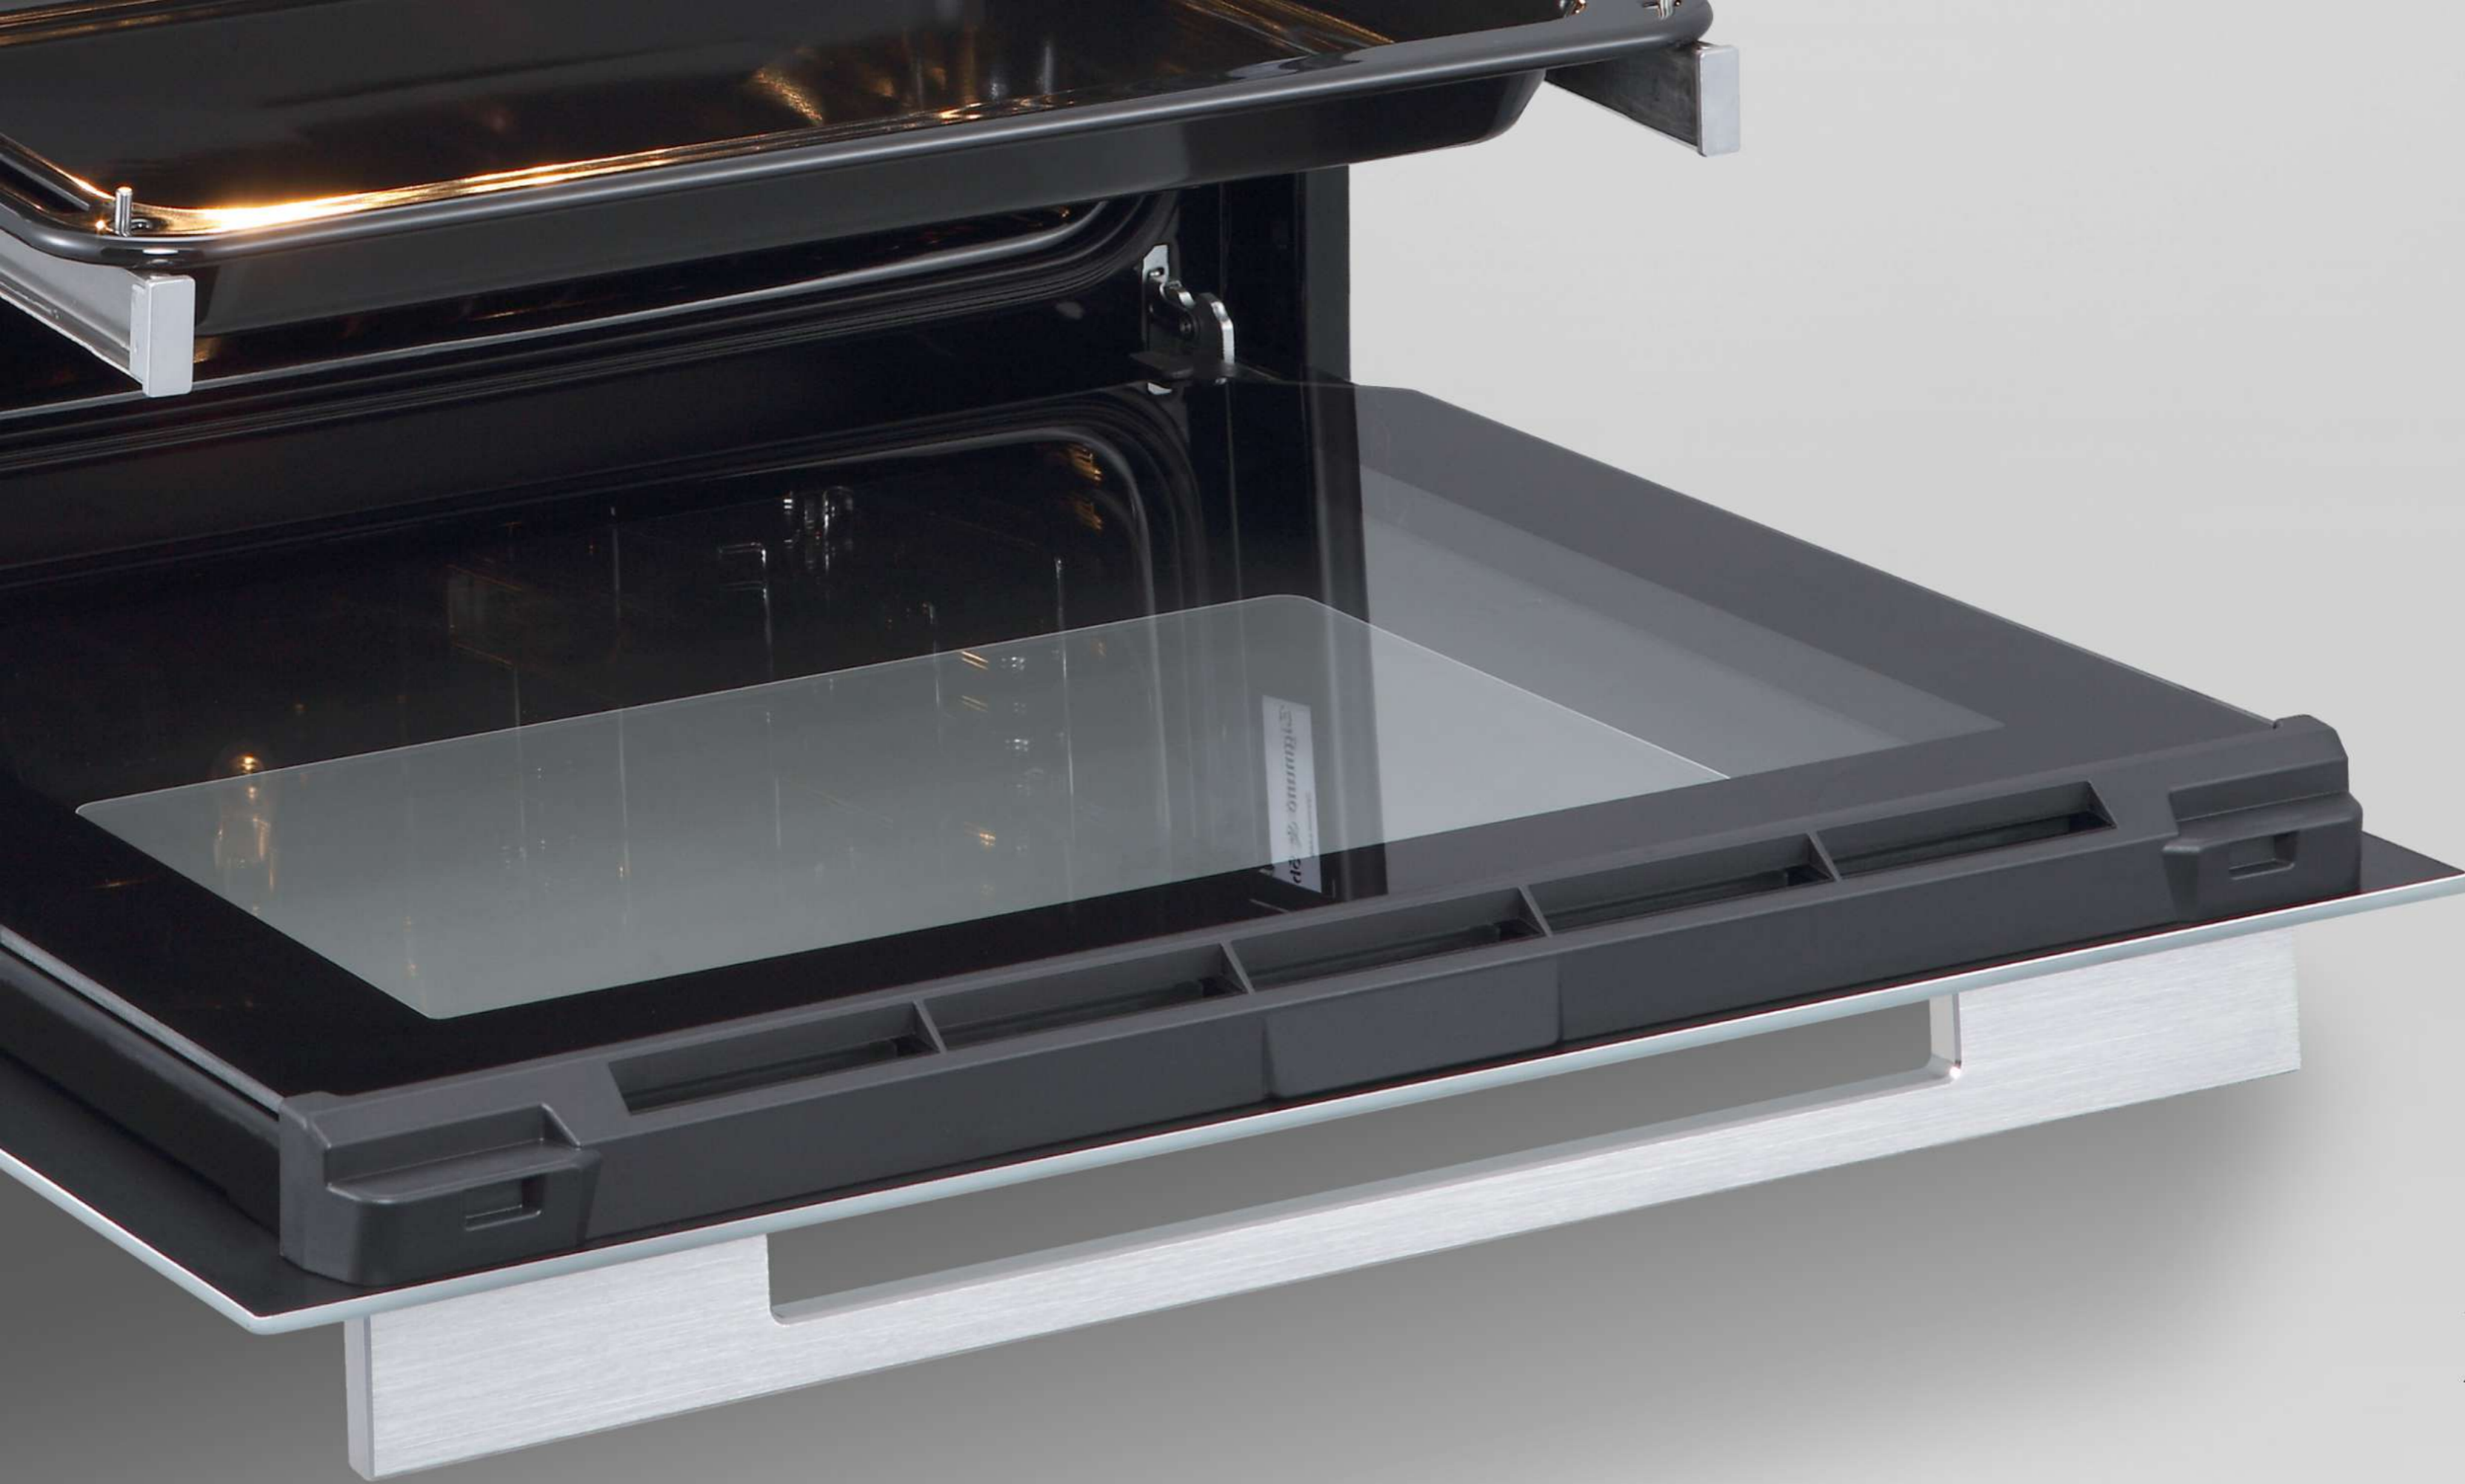

Тройное
съемное
стекло

Холодный
фронт

Камера духовки
с эмалью легкой
очистки

Телескопические
направляющие

Гарантия

2 противня
+ решетка
в комплекте

60 CM

60 CM