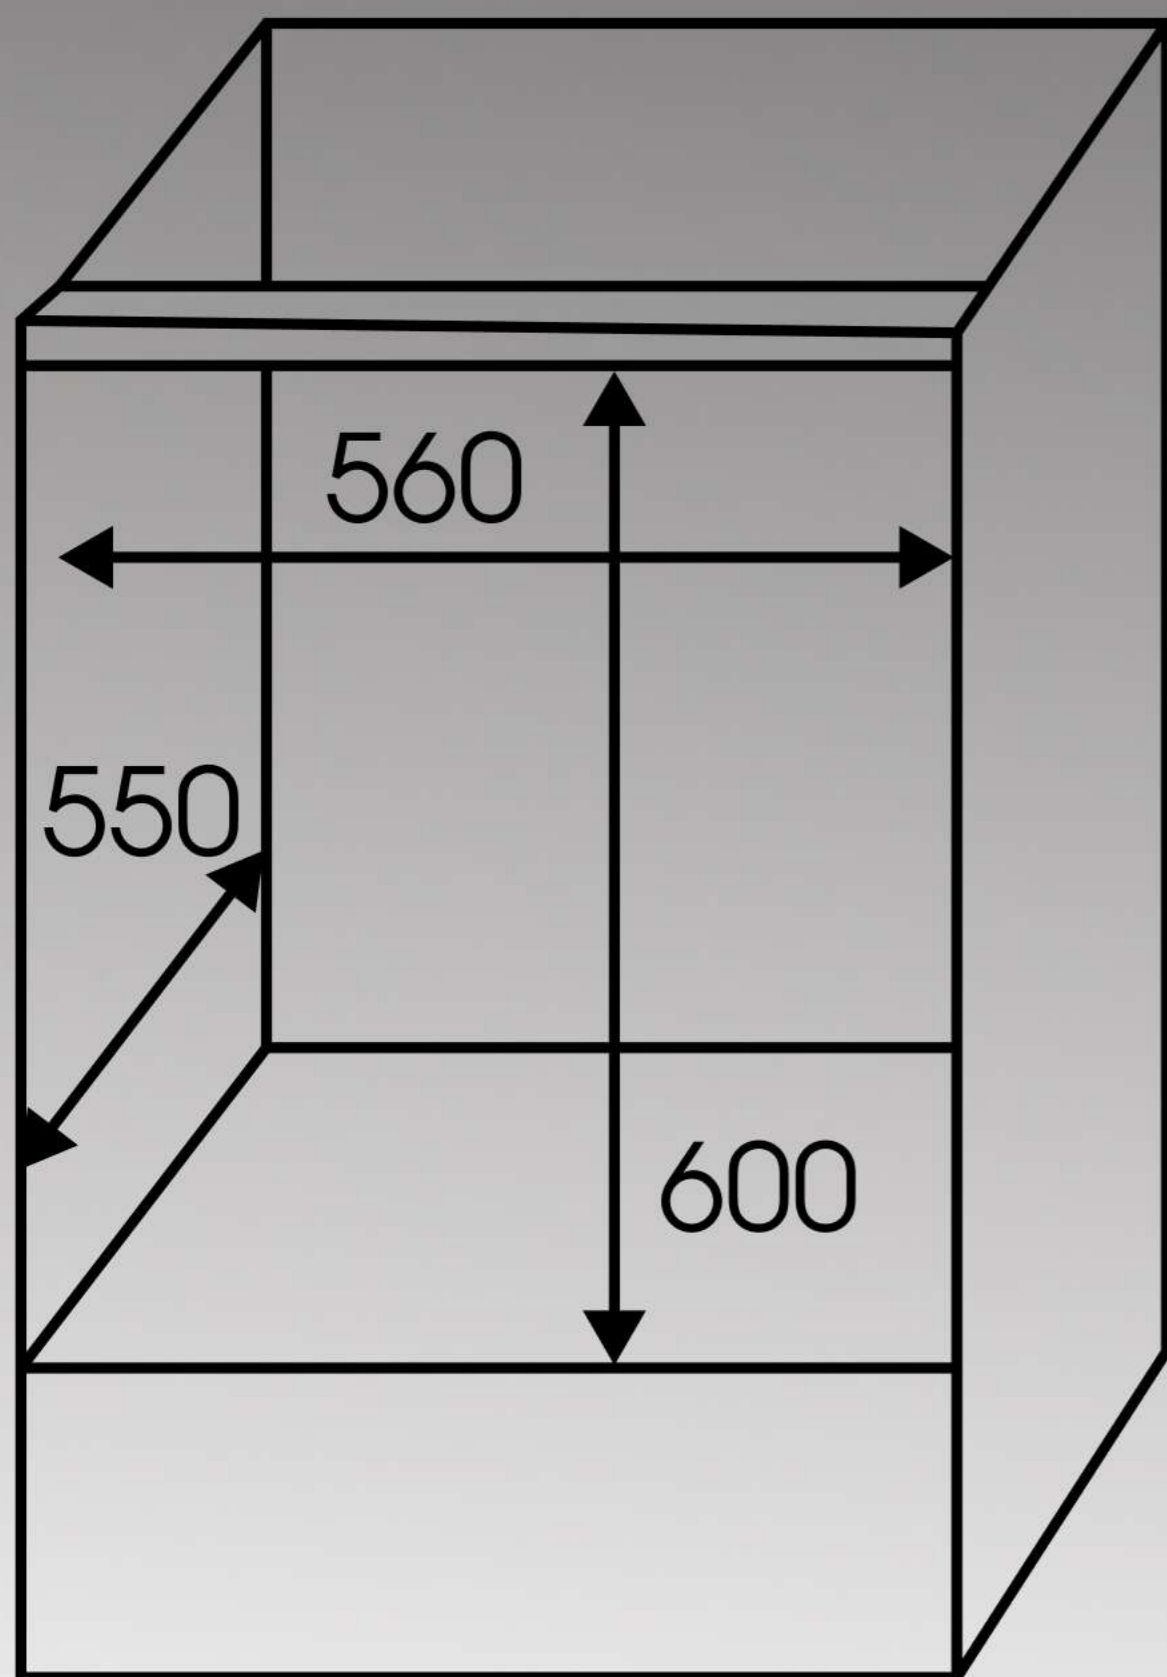

Тройное
съемное
стекло

Холодный
фронт

Камера духовки
с эмалью легкой
очистки

Телескопические
направляющие

Гарантия

2 противня
+ решетка
в комплекте

60 CM

60 CM

Схема встраивания

Zigmund & Shtain

Класс энергопотребления.....	A
Тангенциальное охлаждение	есть
Телескопические направляющие	есть
Боковые направляющие	хромированные
Холодный фронт	есть
Эмаль лёгкой очистки	есть
Суммарная мощность	3000 Вт
Количество функций	9
Задний кольцевой нагревательный элемент	есть
Объём	70 л
Ширина.....	60 см
Вентилятор охлаждения	есть
Ручки управления	утапливаемые
Программатор.....	сенсорный
Ручка дверцы	металлическая
Панорамное внутреннее стекло.....	Smart Eye
Три съёмных стекла дверцы.....	есть
Уровней для готовки.....	5
Комплектация	1 стандартный противень, 1 глубокий противень, 1 решётка