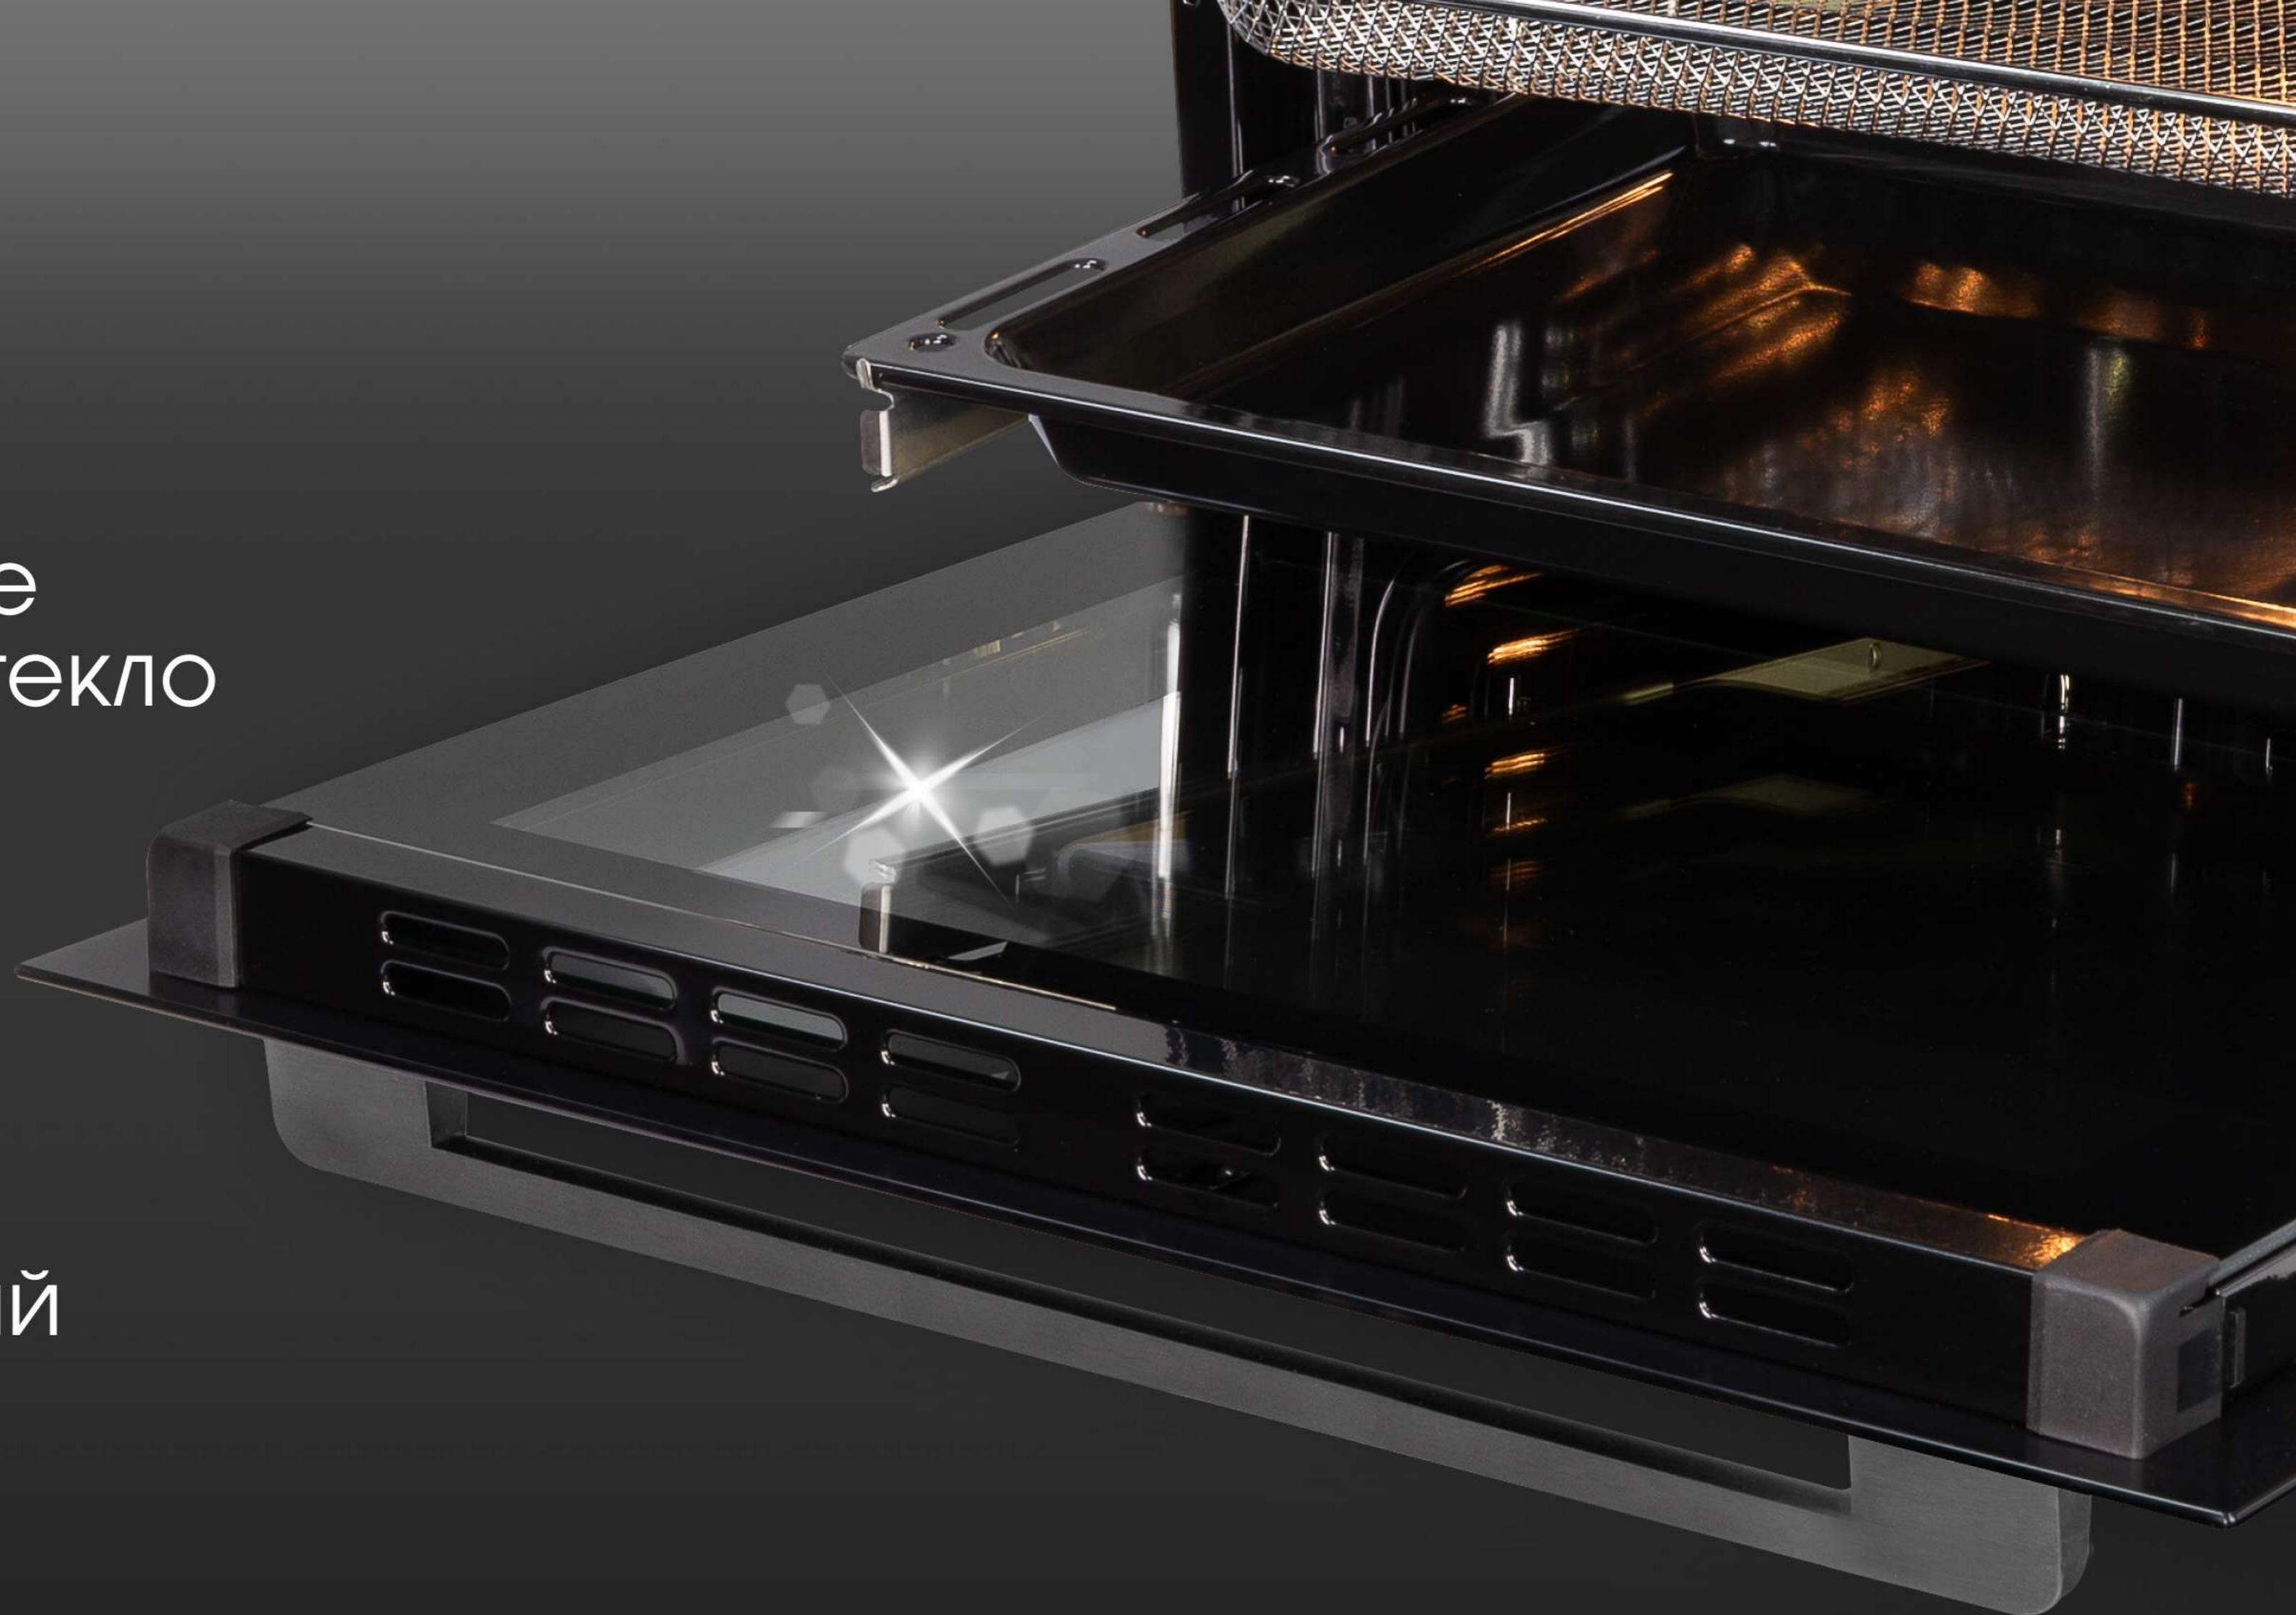

Прекрасно подходит для приготовления пиццы, пирогов и печенья

Тройное
съемное стекло

Холодный
фронт

Большой
объем
73 л

Быстрый
нагрев

Камера духовки
с эмалью легкой
очистки

Телескопические
направляющие

Гарантия