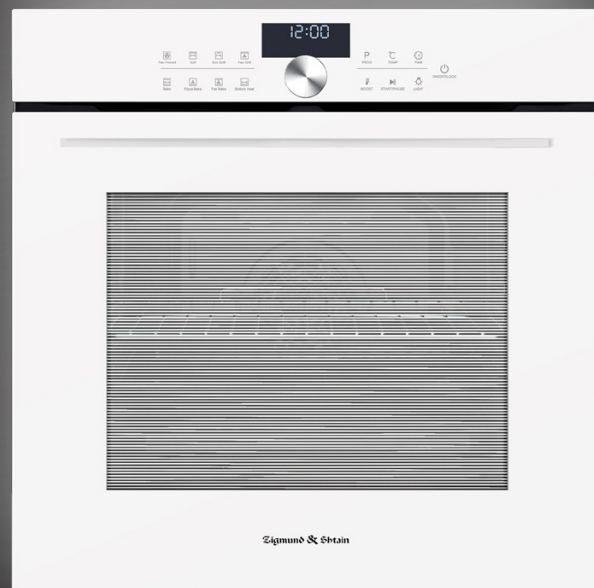

Zigmund & Shtain

НЕМЕЦКАЯ ВЫТОВАЯ ТЕХНИКА

E 168 B/W

Электрический multifункциональный духовой шкаф

ОБЩИЕ ПАРАМЕТРЫ:

- Класс энергопотребления: А
- Тангенциальное охлаждение
- Три съёмных стекла дверцы
- Технология "Black Mirror" (для модели E 168 B)
- Телескопические направляющие
- Хромированные боковые направляющие
- Холодный фронт
- Эмаль лёгкой очистки
- Задний (кольцевой) нагревательный элемент
- Управление сенсорное + электронный поворотный регулятор
- Металлическая ручка дверцы
- Панорамное внутреннее стекло Smart Eye
- 1 решётка, 1 глубокий противень, 1 корзина для аэрофритюра
- Суммарная мощность: 2950 Вт

Цвет: B – чёрный, W-белый

Объём духовки: 73 л

Ширина: 60 см