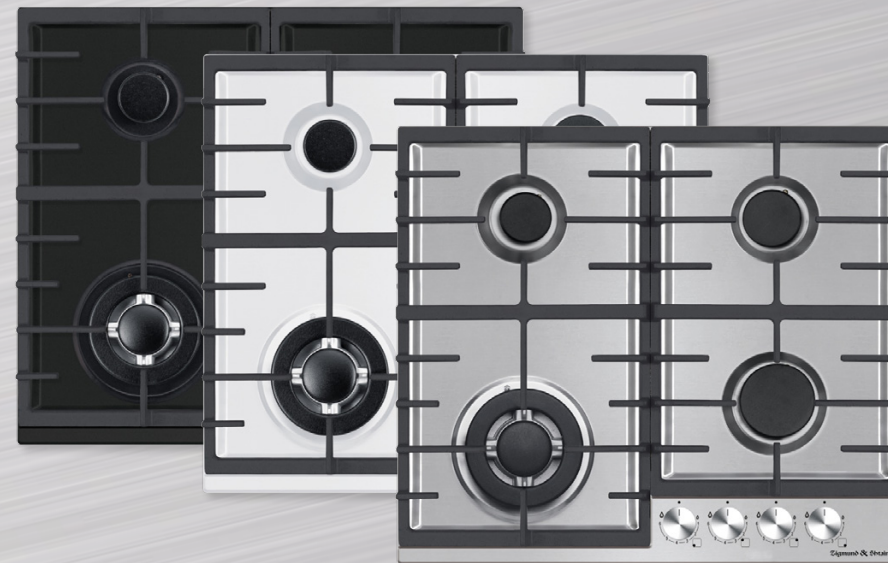

G 20.6 B/W/S