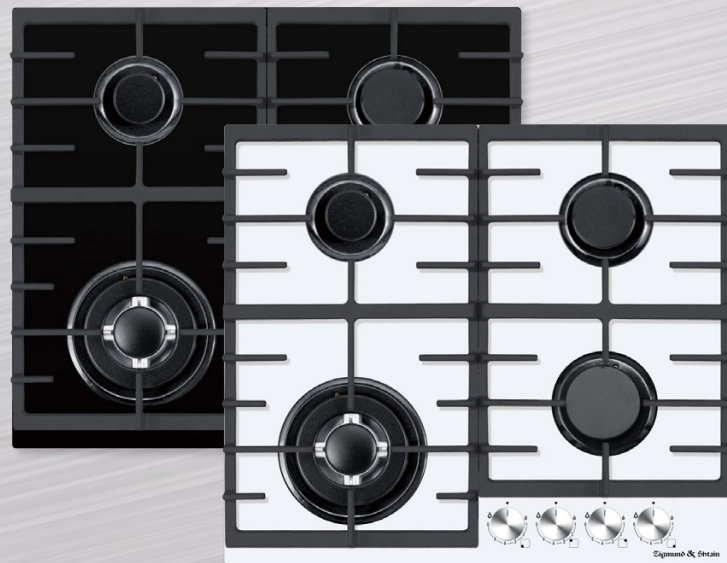

НОВИНКИ КБТ

Zigmund & Shtain
НЕМЕЦКАЯ БЫТОВАЯ ТЕХНИКА

M 28.6 B/W