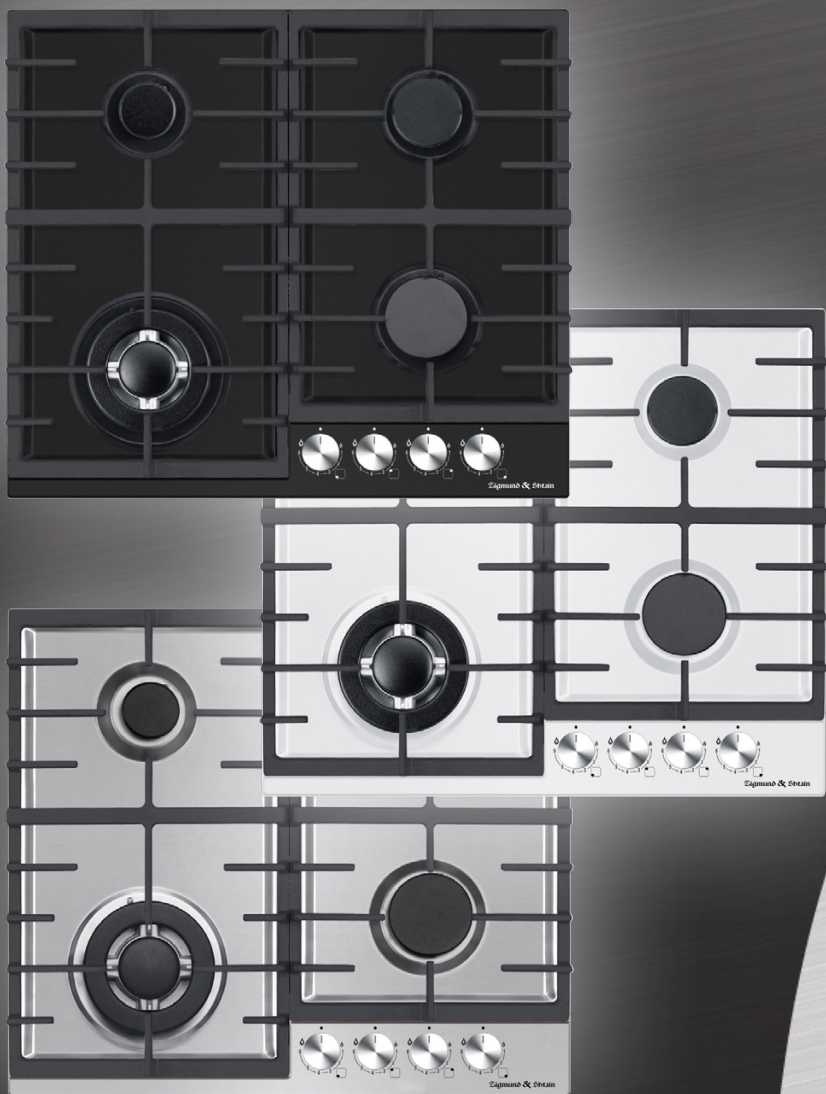

Цвет: B – чёрный, W-белый

Объём духовки: 73 л

Ширина: 60 см

ФУНКЦИИ:

Ширина духовки

Три съёмных стекла

Телескопические направляющие

Управление сенсорное и поворотным регулятором

Black Mirror® glass

www.zigmundshtain.ru

Zigmund & Shtain

НЕМЕЦКАЯ БЫТОВАЯ ТЕХНИКА

M 28.6 B/W

Независимая поверхность газ на стекле

ОБЩИЕ ПАРАМЕТРЫ:

- Материал поверхности: закаленное стекло повышенной прочности
- Чугунные решетки
- Тройное кольцо пламени (WOK-горелка)
- Ступенчатая регулировка пламени
- Фронтальное управление
- Поворотные переключатели
- Электроподжиг в каждой ручке
- Газ-контроль
- Переходник на разные типы газа в комплекте
- Матовые колпачки горелок

МОШНОСТЬ ГОРЕЛОК 8060 Вт

1 горелка	900 Вт
2 горелки	1880 Вт
1 горелка	3400 Вт

Цвет: В – чёрный, W-белый

Ширина: 60 см

Ширина
варочной панели

Прочное закалённое
стекло

Автоподжиг
в каждой ручке

Тройное кольцо
пламени

Газ-контроль

www.zigmundshtain.ru

Zigmund & Shtain

НЕМЕЦКАЯ БЫТОВАЯ ТЕХНИКА

G 20.6 B/W/S

Независимая газовая поверхность

ОБЩИЕ ПАРАМЕТРЫ:

- Материал поверхности: нержавеющая сталь
- Чугунные решетки
- Тройное кольцо пламени (WOK-горелка)
- Ступенчатая регулировка пламени
- Фронтальное управление
- Поворотные переключатели
- Электроджиг в каждой ручке
- Газ-контроль
- Переходник на разные типы газа в комплекте
- Матовые колпачки горелок