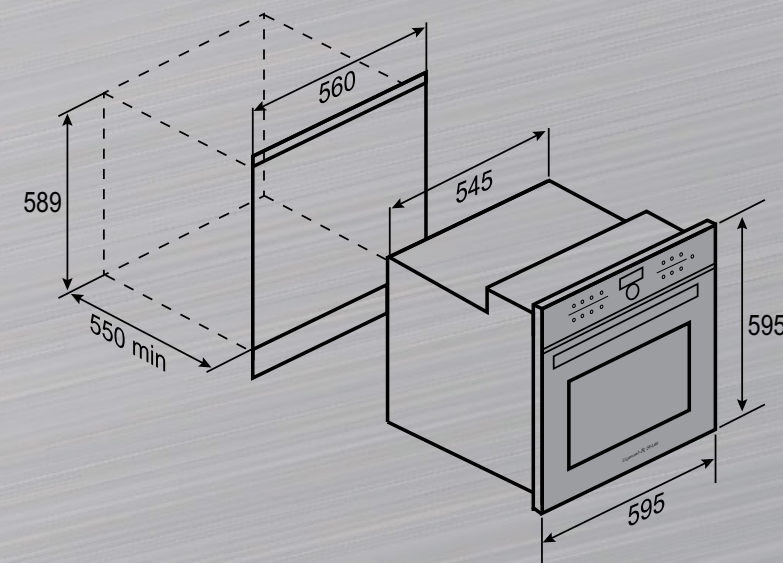

Цвет: B – чёрный, W-белый

Объём духовки: 73 л

Ширина: 60 см

ФУНКЦИИ:

Ширина духовки

Три съёмных стекла

Телескопические направляющие

Управление сенсорное и поворотным регулятором

Цвет: чёрный

Объём: 80 л

Ширина: 60 см

Ширина
шкафа

Вместимость
бутылок

Телескопические
направляющие

Двойное
стекло

Black Mirror®
glass