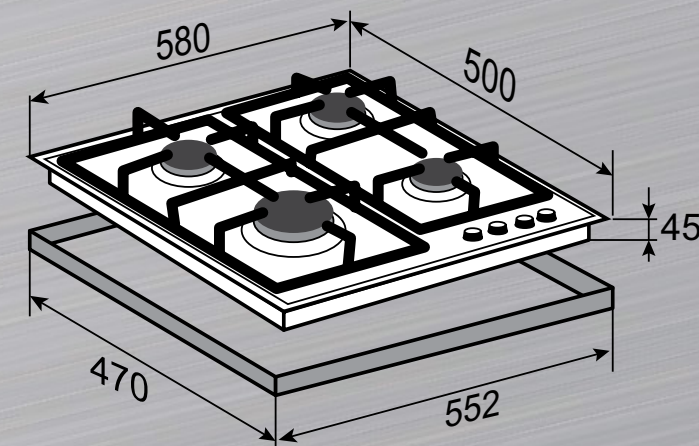

Цвет: B – чёрный, W-белый

Объём духовки: 73 л

Ширина: 60 см

ФУНКЦИИ:

Ширина духовки

Три съёмных стекла

Телескопические направляющие

Управление сенсорное и поворотным регулятором

Black Mirror® glass

www.zigmundshtain.ru

Zigmund & Shtain

НЕМЕЦКАЯ БЫТОВАЯ ТЕХНИКА

M 28.6 B/W

Независимая поверхность газ на стекле

ОБЩИЕ ПАРАМЕТРЫ:

- Материал поверхности: закаленное стекло повышенной прочности
- Чугунные решетки
- Тройное кольцо пламени (WOK-горелка)
- Ступенчатая регулировка пламени
- Фронтальное управление
- Поворотные переключатели
- Электроподжиг в каждой ручке
- Газ-контроль
- Переходник на разные типы газа в комплекте
- Матовые колпачки горелок

МОШНОСТЬ ГОРЕЛОК 8060 Вт

1 горелка	900 Вт
2 горелки	1880 Вт
1 горелка	3400 Вт

Цвет: В – чёрный, W-белый

Ширина: 60 см

Ширина
варочной панели

Прочное закалённое
стекло

Автоподжиг
в каждой ручке

Тройное кольцо
пламени

Цвет: чёрный

Объём: 80 л

Ширина: 60 см

Ширина
шкафа

Вместимость
бутылок

Телескопические
направляющие

Двойное
стекло

Black Mirror®
glass