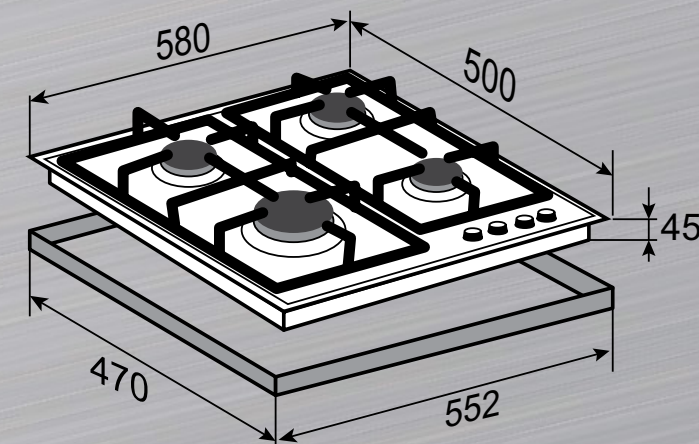

МОШНОСТЬ ГОРЕЛОК 8060 Вт

1 горелка	900 Вт
2 горелки	1880 Вт
1 горелка	3400 Вт

Цвет: В – чёрный, W-белый

Ширина: 60 см

Ширина
варочной панели

Прочное закалённое
стекло

Автоподжиг
в каждой ручке

Тройное кольцо
пламени

Газ-контроль

www.zigmundshtain.ru

Zigmund & Shtain

НЕМЕЦКАЯ БЫТОВАЯ ТЕХНИКА

G 20.6 B/W/S

Независимая газовая поверхность

ОБЩИЕ ПАРАМЕТРЫ:

- Материал поверхности: нержавеющая сталь
- Чугунные решетки
- Тройное кольцо пламени (WOK-горелка)
- Ступенчатая регулировка пламени
- Фронтальное управление
- Поворотные переключатели
- Электроджиг в каждой ручке
- Газ-контроль
- Переходник на разные типы газа в комплекте
- Матовые колпачки горелок

МОШНОСТЬ ГОРЕЛОК 8060 Вт

1 горелка	900 Вт
2 горелки	1880 Вт
1 горелка	3400 Вт

Цвет: В – чёрный, W-белый,
S-нержавеющая сталь
Ширина: 60 см

Ширина
варочной панели

Автоподжиг
в каждой ручке

Тройное кольцо
пламени

Цвет: чёрный

Объём: 80 л

Ширина: 60 см

Ширина
шкафа

Вместимость
бутылок

Телескопические
направляющие

Двойное
стекло

Black Mirror®
glass