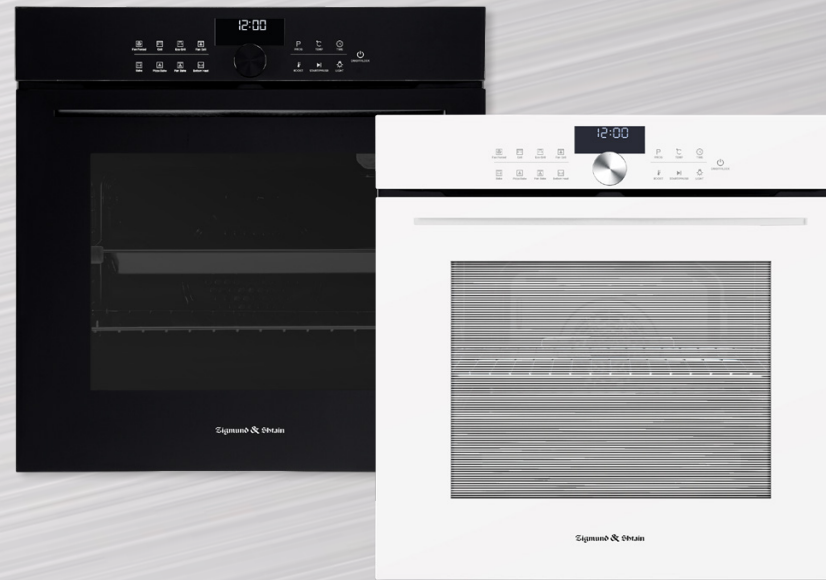

НОВИНКИ КБТ

Zigmund & Shtain
НЕМЕЦКАЯ БЫТОВАЯ ТЕХНИКА

E 168 B/W