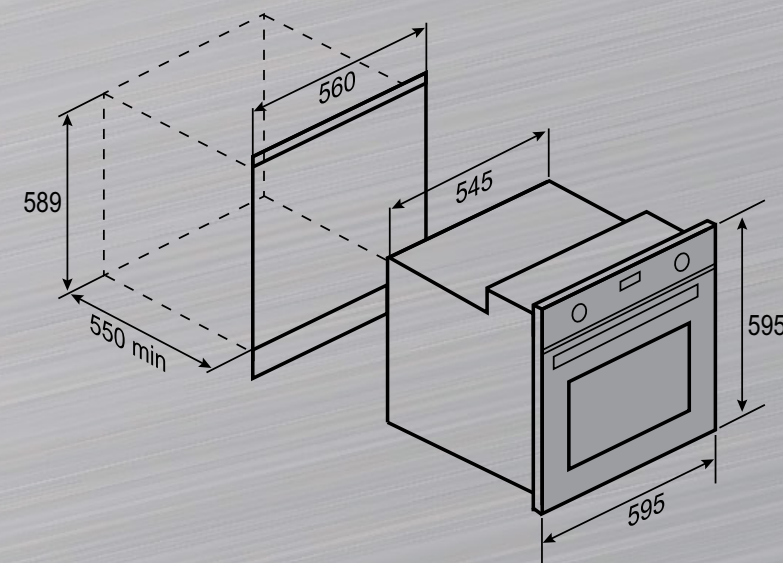

НЕМЕЦКАЯ ВЫТОВАЯ ТЕХНИКА

E 167 B

Электрический multifункциональный духовой шкаф

ОБЩИЕ ПАРАМЕТРЫ:

- Класс энергопотребления: А
- Тангенциальное охлаждение
- Три съёмных стекла дверцы
- Телескопические направляющие
- Хромированные боковые направляющие
- Холодный фронт
- Эмаль лёгкой очистки
- Задний (кольцевой) нагревательный элемент
- Утапливаемые ручки управления
- Сенсорный программатор
- Металлическая ручка дверцы
- Панорамное внутреннее стекло Smart Eye
- 1 решётка
- 1 глубокий противень
- Суммарная мощность: 2950 Вт

Цвет: чёрный

Объём духовки: 73 л

Ширина: 60 см

ФУНКЦИИ:

Ширина
духовки

Утапливаемые
ручки управления

Сенсорный
программатор

Три съёмных
стекла

Цвет: B – чёрный, W-белый

Объём духовки: 73 л

Ширина: 60 см

ФУНКЦИИ:

Ширина духовки

Три съёмных стекла

Телескопические направляющие

Управление сенсорное и поворотным регулятором

Цвет: чёрный

Объём: 80 л

Ширина: 60 см

Ширина
шкафа

Вместимость
бутылок

Телескопические
направляющие

Двойное
стекло

Black Mirror®
glass