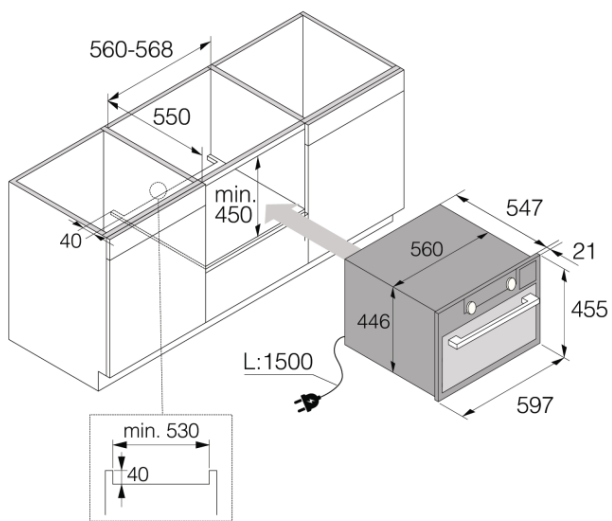

- Материал дверцы: Стекло + накладка из нержавеющей стали
- Цвет: Антрацит
- Защитное покрытие Antifinger
- Монтажные размеры (вхшхг): 45 × 56 × 55 см

Безопасность и уход

- Динамическая система охлаждения DC+
- Стандартный шарнир дверцы
- Съёмный стеклопакет

Технические характеристики

- Потребление электроэнергии в режиме ожидания: 1 Вт
- Мощность подключения: 2200 Вт
- Частота: 50-60 Hz

Размеры

- Габаритные размеры (вхшхг): 45,5 × 59,7 × 54,7 см
- Вес нетто: 31,4 кг

Логистическая информация

- Размеры в упаковке (вхшхг): 55 × 66 × 70 см
- Вес брутто: 36,1 кг
- Артикул: 742138
- EAN-код: 3838782681387

Craft 45 cm