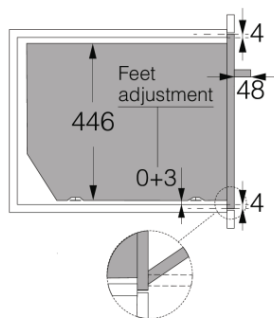

- Материал дверцы: Стекло + накладка из нержавеющей стали
- Цвет: Антрацит
- Защитное покрытие Antifinger
- Монтажные размеры (вхшхг): 45 × 56 × 55 см

Безопасность и уход

- Динамическая система охлаждения DC+
- Стандартный шарнир дверцы
- Съёмный стеклопакет

Технические характеристики

- Потребление электроэнергии в режиме ожидания: 1 Вт
- Мощность подключения: 2200 Вт
- Частота: 50-60 Hz

Размеры

- Габаритные размеры (вхшхг): 45,5 × 59,7 × 54,7 см
- Вес нетто: 31,4 кг

Логистическая информация

- Размеры в упаковке (вхшхг): 55 × 66 × 70 см
- Вес брутто: 36,1 кг
- Артикул: 742138
- EAN-код: 3838782681387

Craft 45 cm