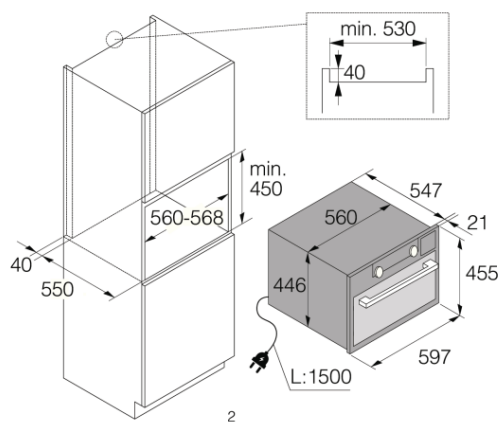

- Материал дверцы: Стекло + накладка из нержавеющей стали
- Цвет: Антрацит
- Защитное покрытие Antifinger
- Монтажные размеры (вхшхг): 45 × 56 × 55 см

Безопасность и уход

- Динамическая система охлаждения DC+
- Стандартный шарнир дверцы
- Съёмный стеклопакет

Технические характеристики

- Потребление электроэнергии в режиме ожидания: 1 Вт
- Мощность подключения: 2200 Вт
- Частота: 50-60 Hz

Размеры

- Габаритные размеры (вхшхг): 45,5 × 59,7 × 54,7 см
- Вес нетто: 31,4 кг

Логистическая информация

- Размеры в упаковке (вхшхг): 55 × 66 × 70 см
- Вес брутто: 36,1 кг
- Артикул: 742138
- EAN-код: 3838782681387

Craft 45 cm