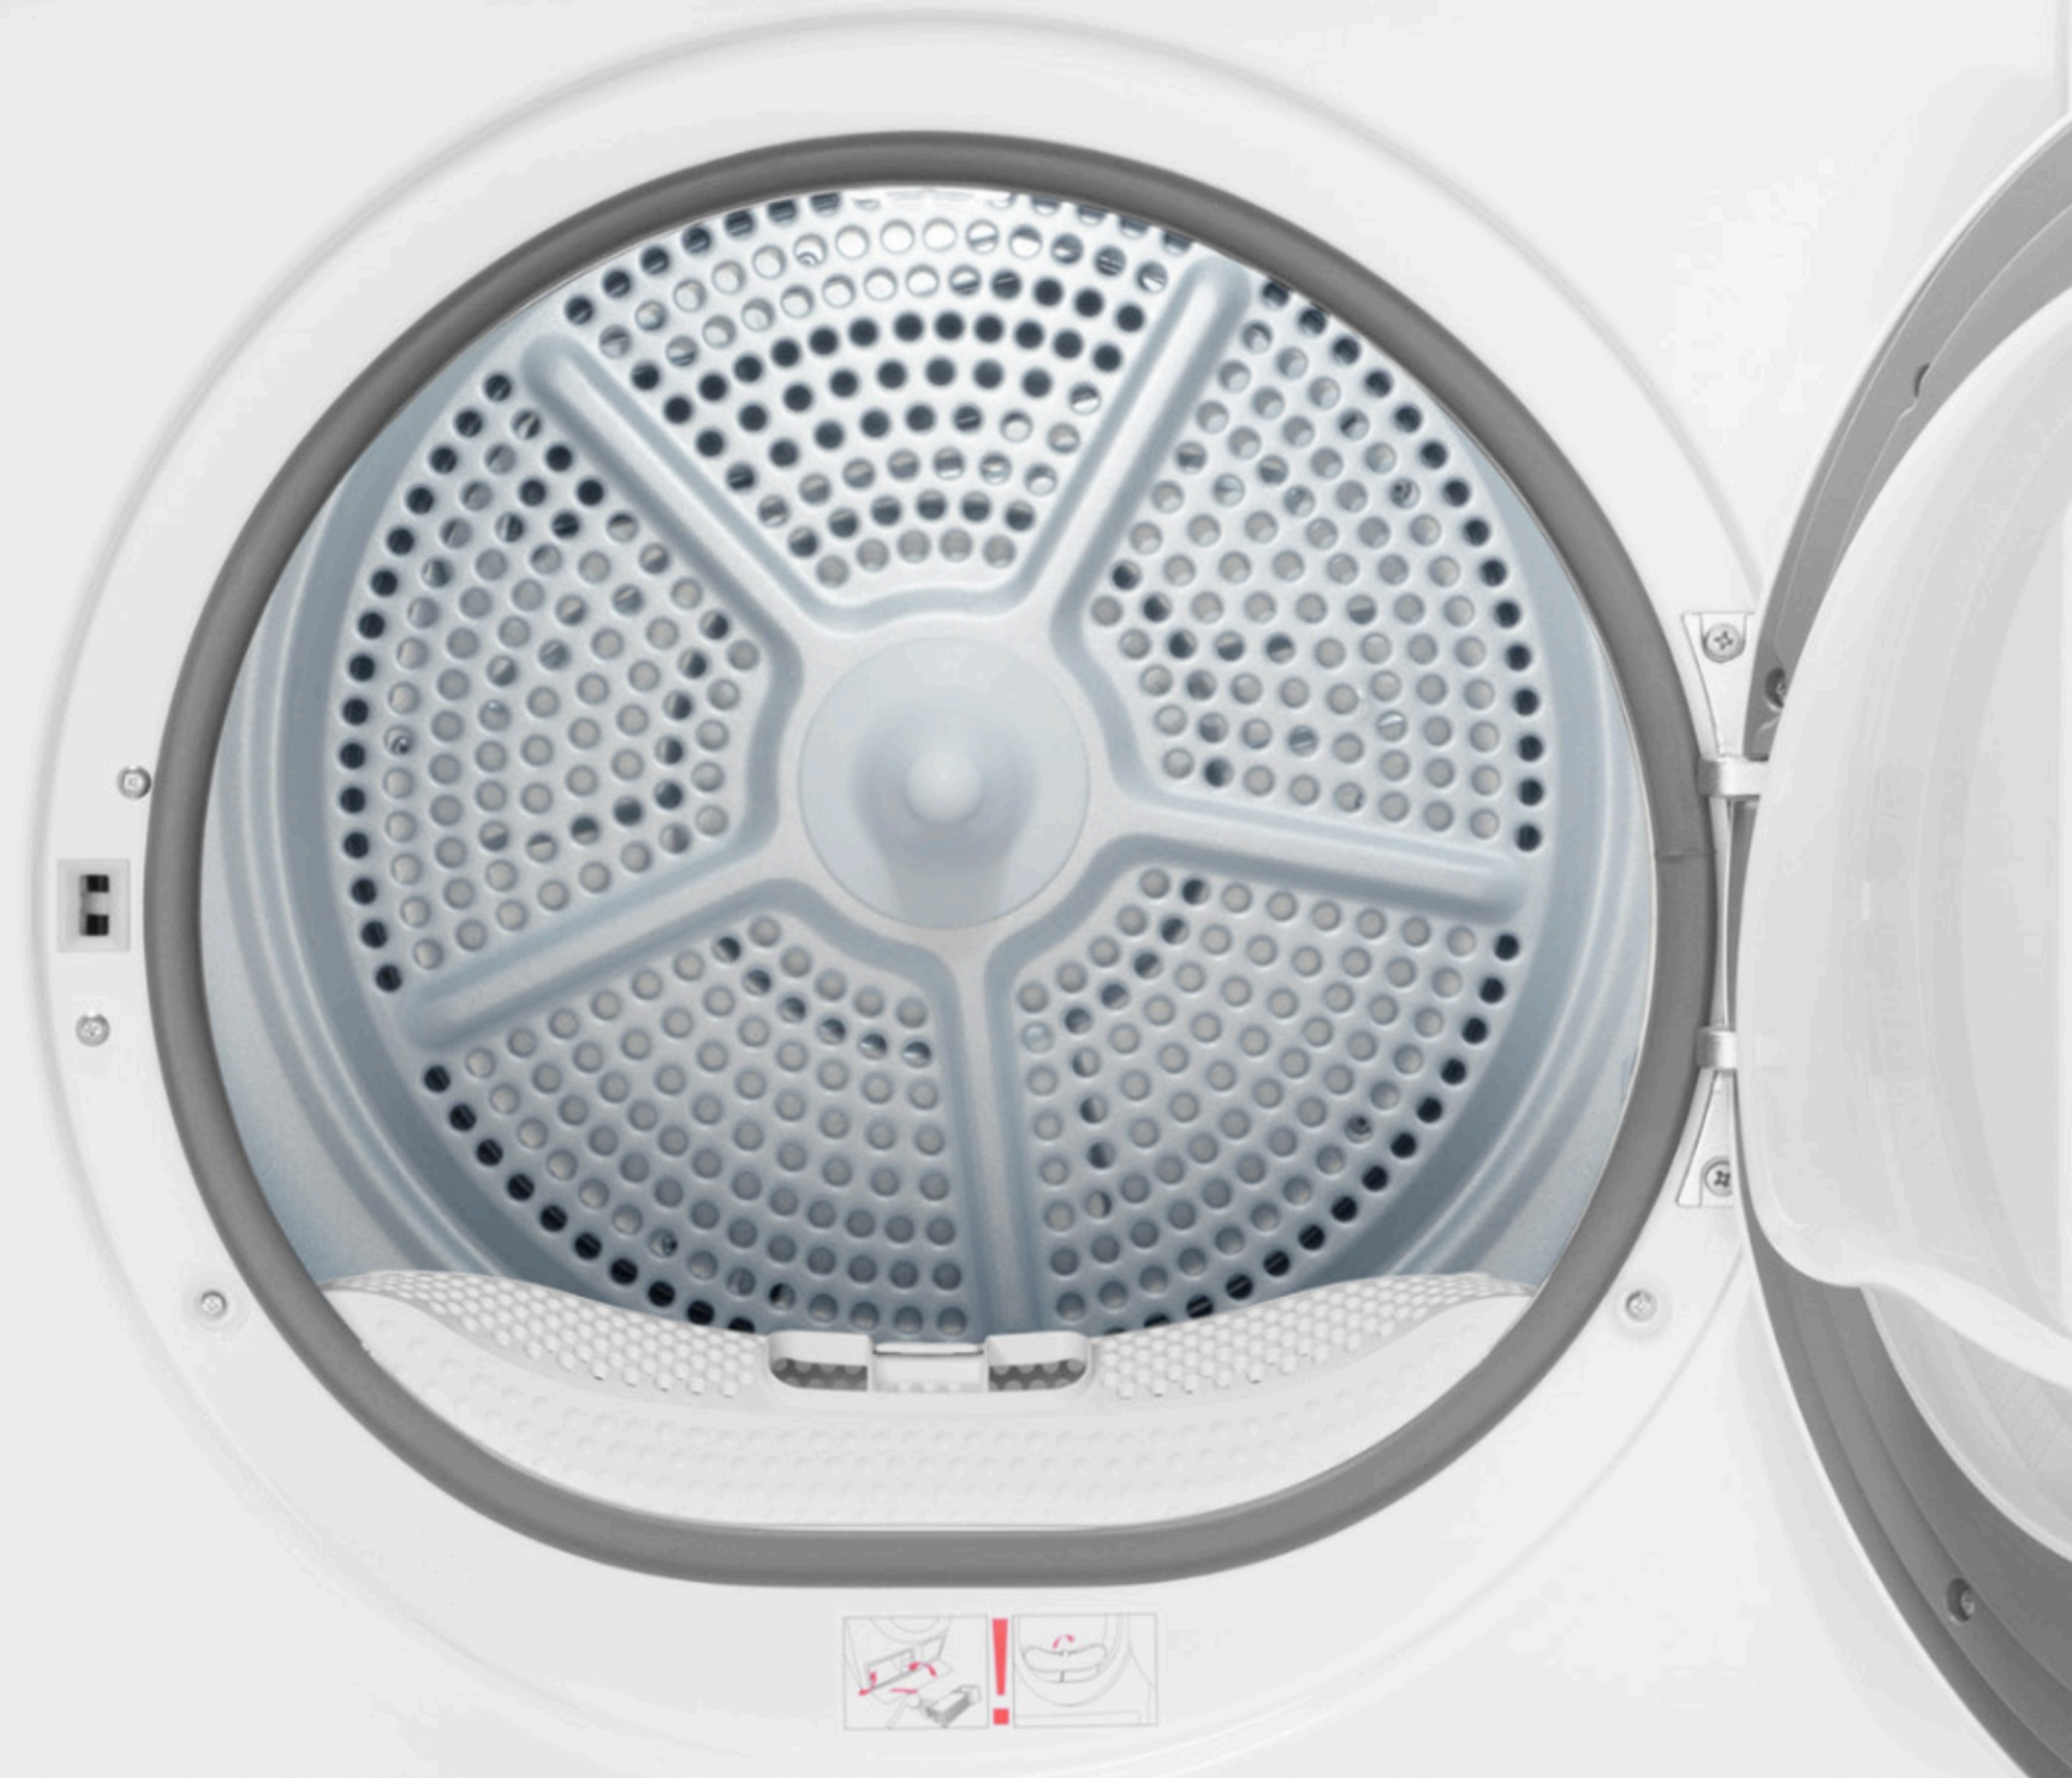

ПОВЕРХНОСТЬ БАРАБАНА

Благодаря каплевидным ячейкам, расположенным в шахматном порядке, между бельем и металлической поверхностью образуется равномерная воздушная подушка, вещи менее подвержены трению в процессе сушки. Ребра-активаторы аккуратно переворачивают вещи во время сушки, предотвращая скручивание и смятие тканей. Барабан выполнен из высококачественной стали устойчив к механическим воздействиям, например замки или пуговицы.

ПРОЗРАЧНАЯ ДВЕРЦА

Позволит вам наблюдать за процессом сушки белья и тщательно контролировать качество. Угол открытия дверцы 180 градусов при диаметре люка 375 мм делает процесс загрузки и извлечения одежды из сушильной машины простым и удобным!