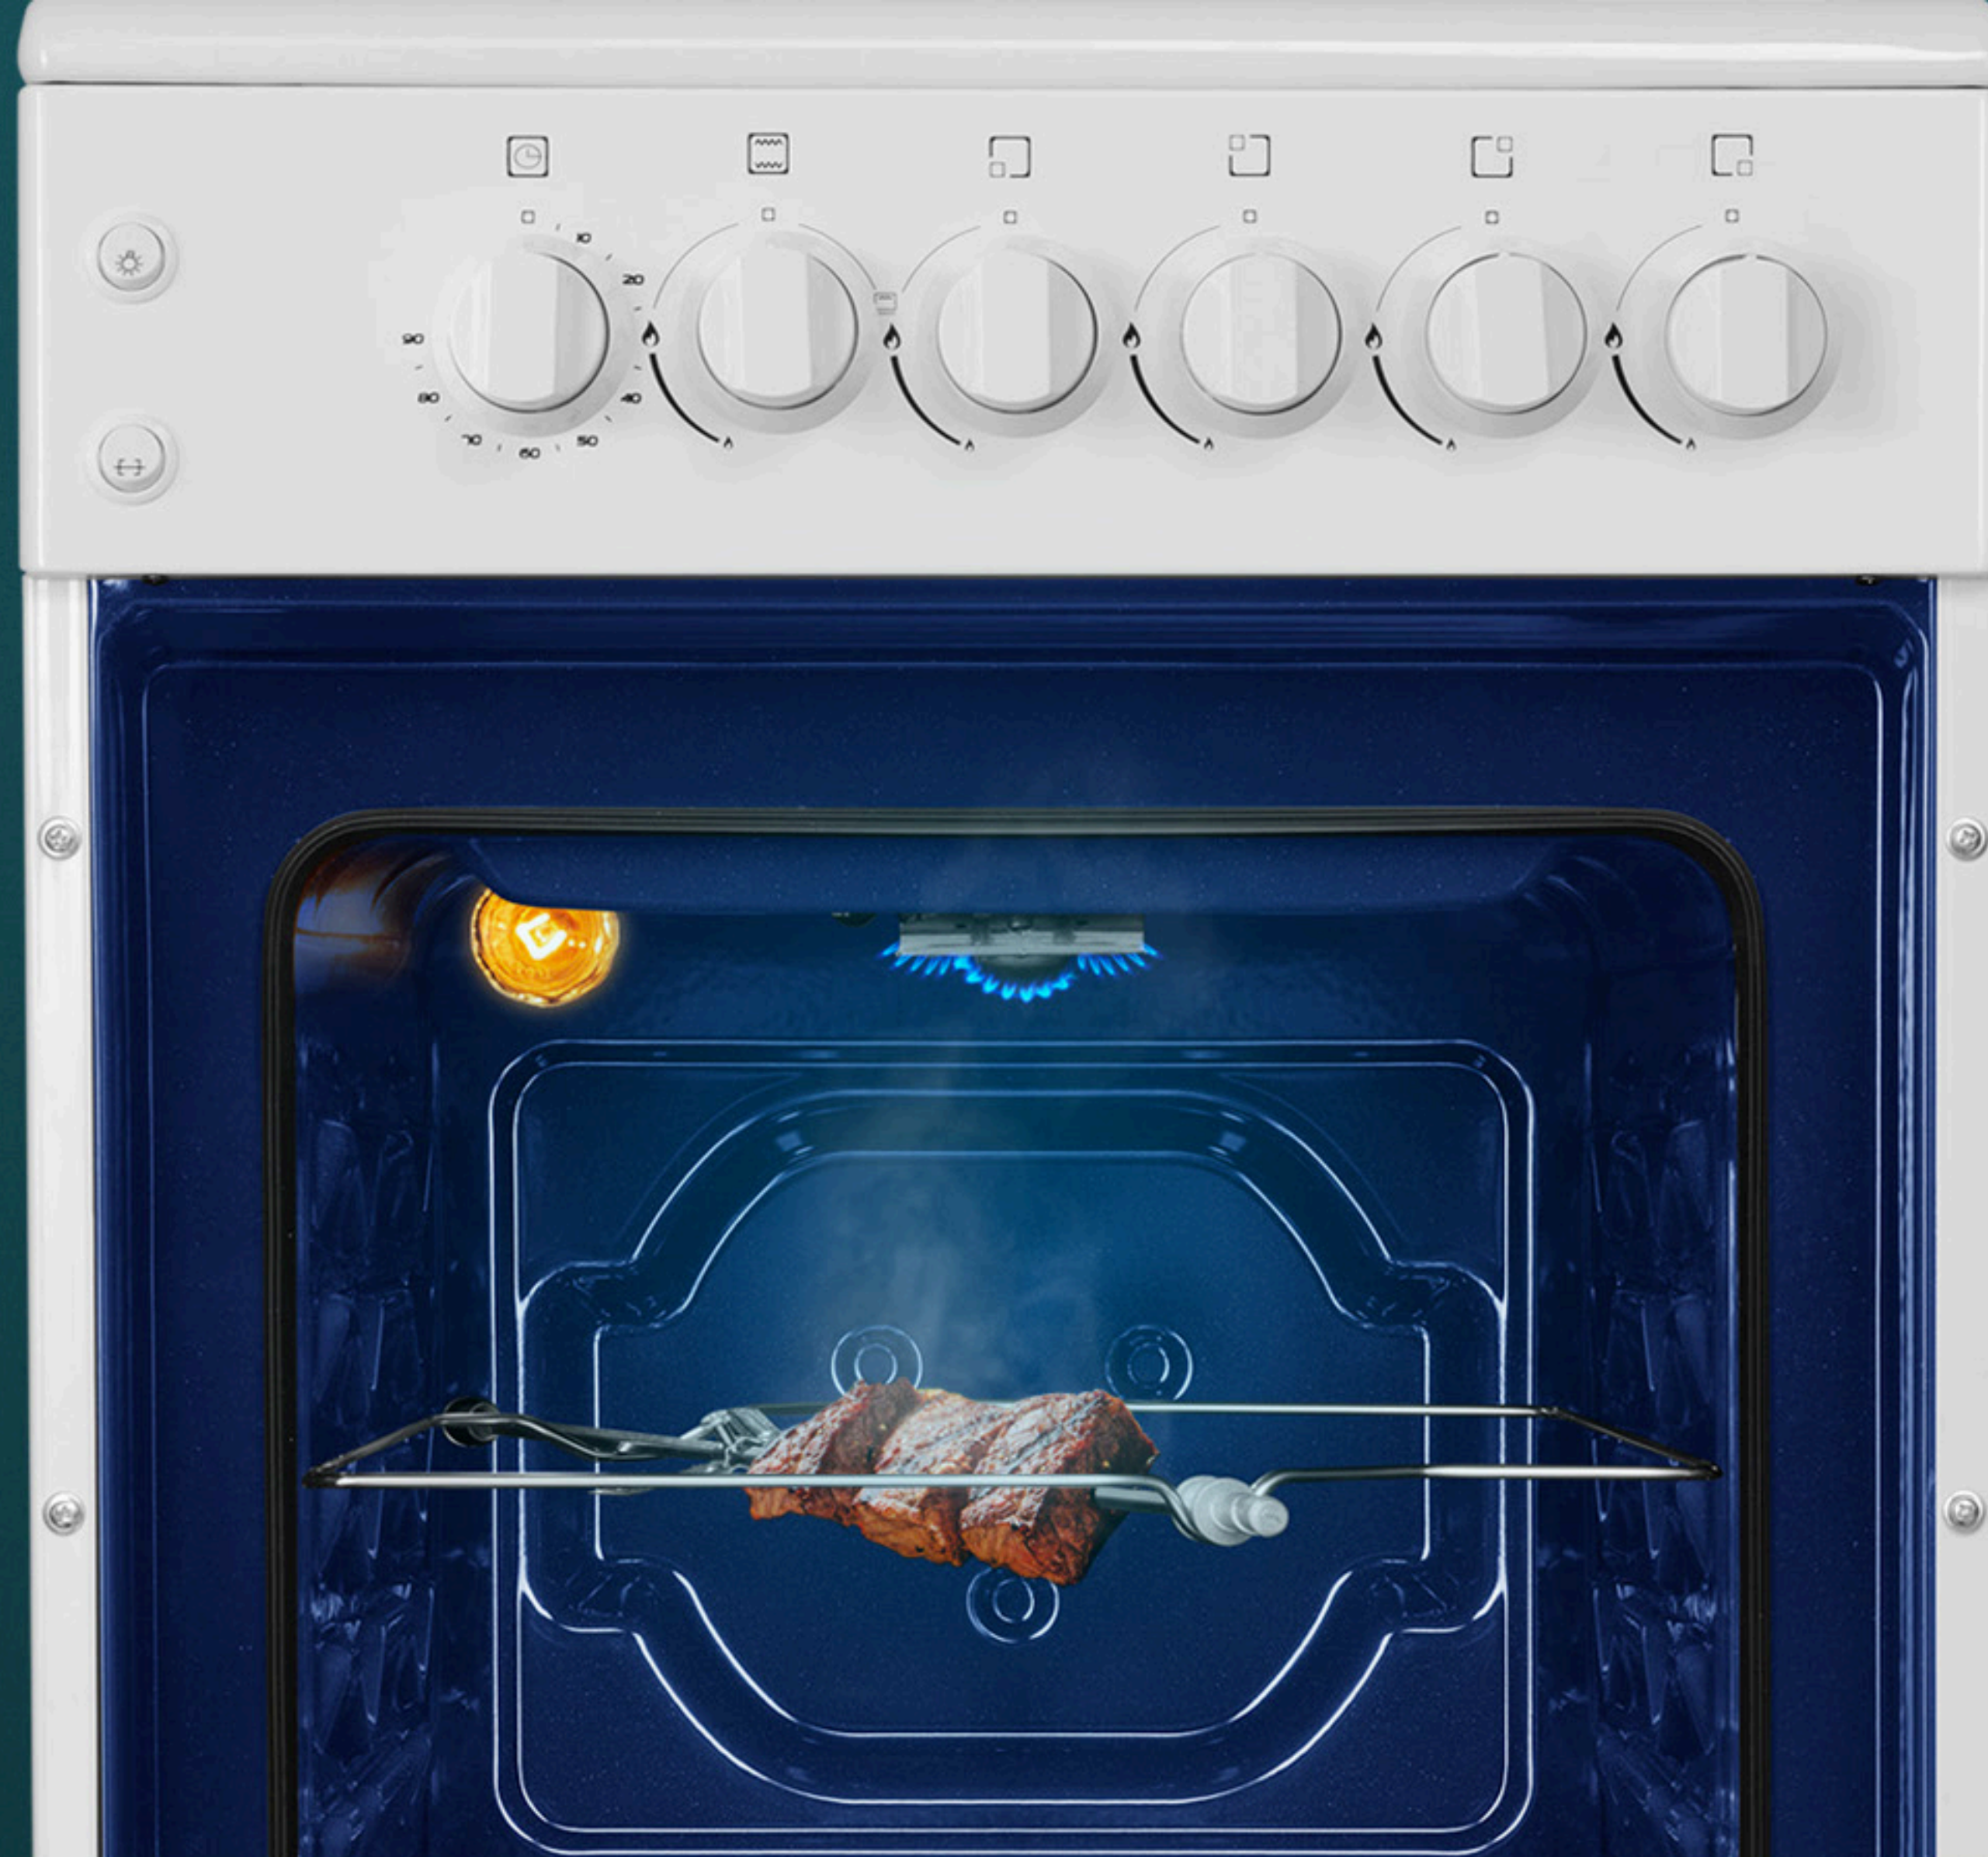

ЭМАЛЬ ДУХОВКИ

Синяя биокерамическая эмаль камеры позволяет легко отмыть попавший на нее жир после приготовления. Внутренняя камера легко чистится и не впитывает запахи при частом использовании. Даже при высоких температурах эмаль не выделяет вредных продуктов горения.

ГРИЛЬ

(MGC60GEW03, MGC50GCW02)

С помощью гриля можно с лёгкостью приготовить сочные внутри и подрумяненные снаружи мясные стейки, запеканки, овощи, пиццу и другую выпечку.

ГАЗОВЫЕ ПЛИТЫ

MGC50GEBR01D / MGC50GEGR01D / MGC50GEW01D /
MGC50GEW01 / MGC50GCW02 / MGC60GEW03

MAUNFELD