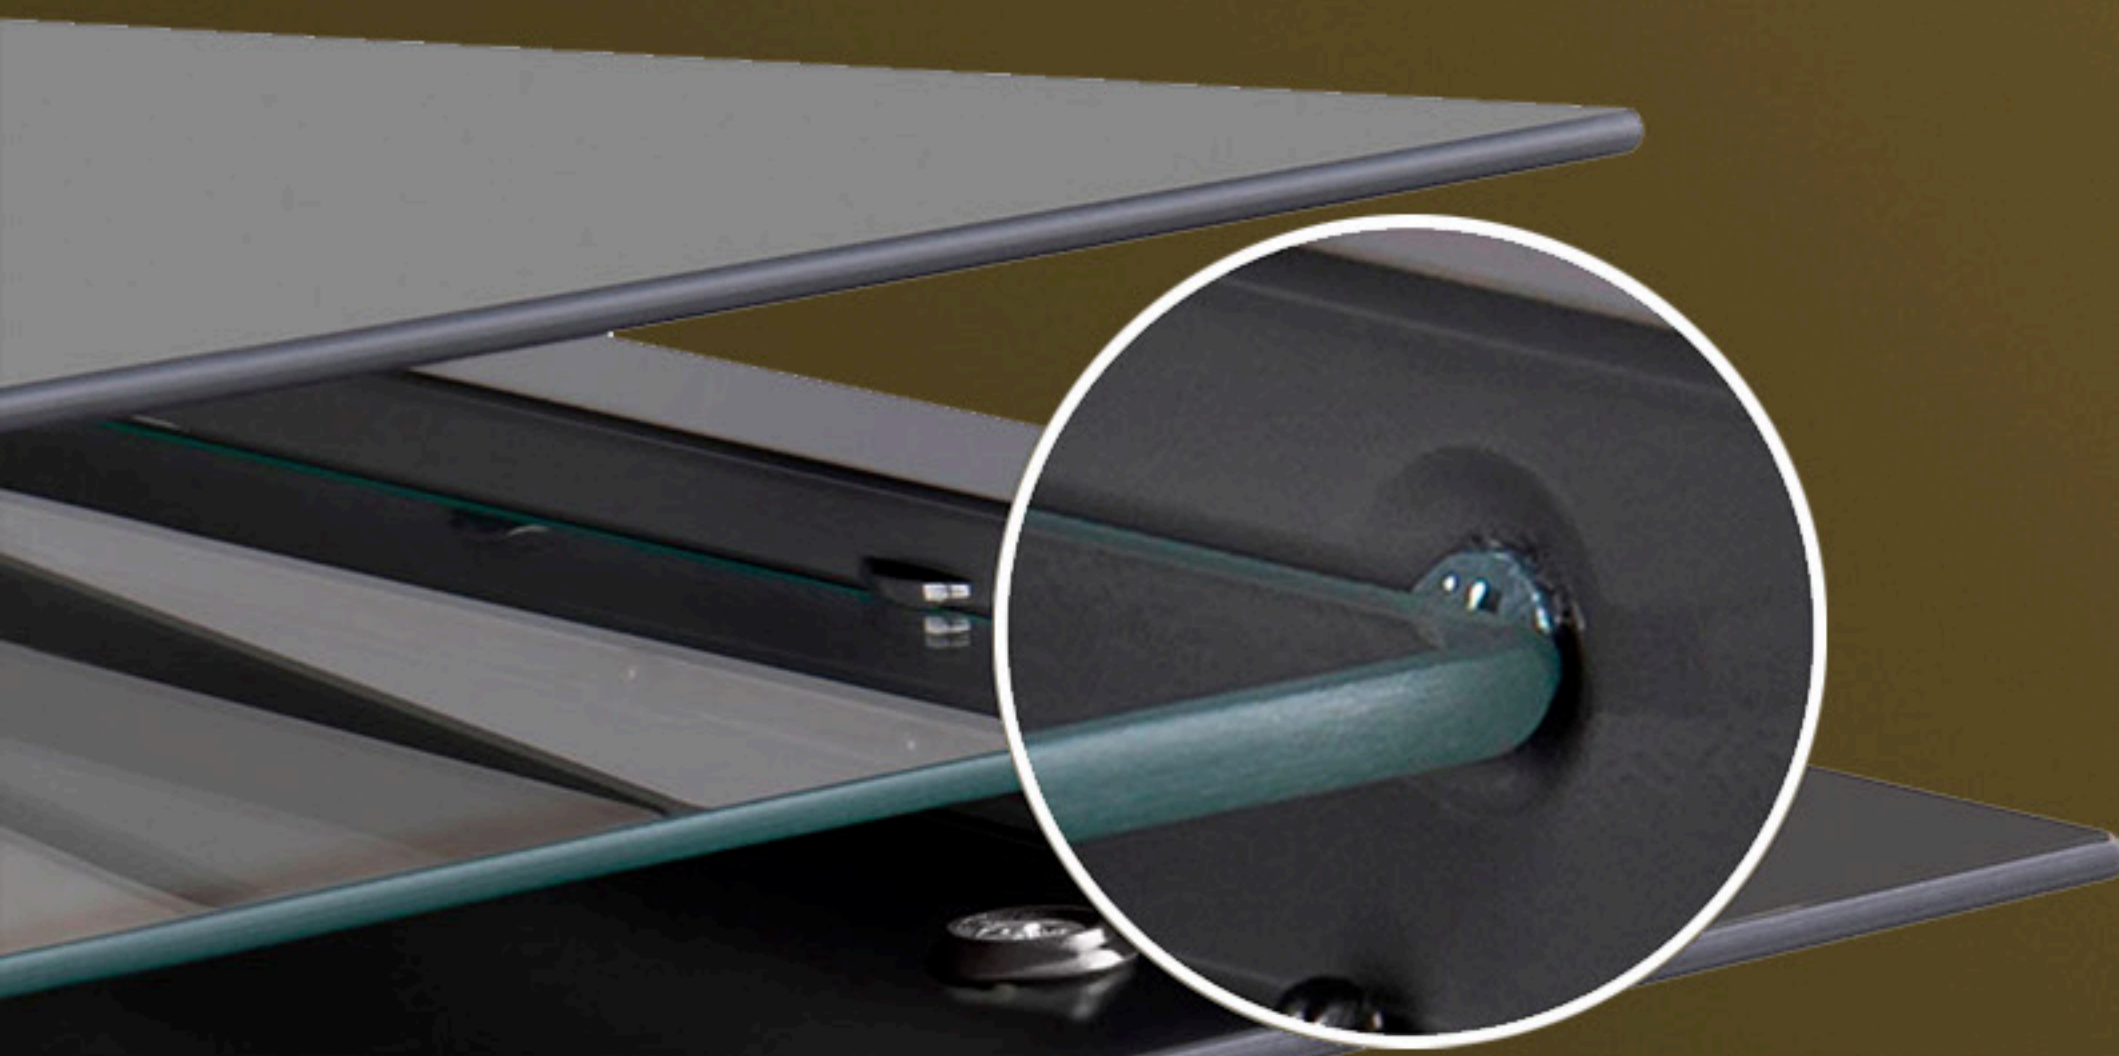

 **MAUNFELD**

ЯЩИК

(кроме MGC50GEW01, MGC60GEW03)

Ящик внизу плиты – удобное место для хранения посуды. Он поможет лучше использовать пространство на вашей кухне.

СЪЁМНОЕ СТЕКЛО

Благодаря съёмному стеклу очень удобно очищать дверцу духового шкафа. Стекло является калёным и может выдерживать критические температуры.